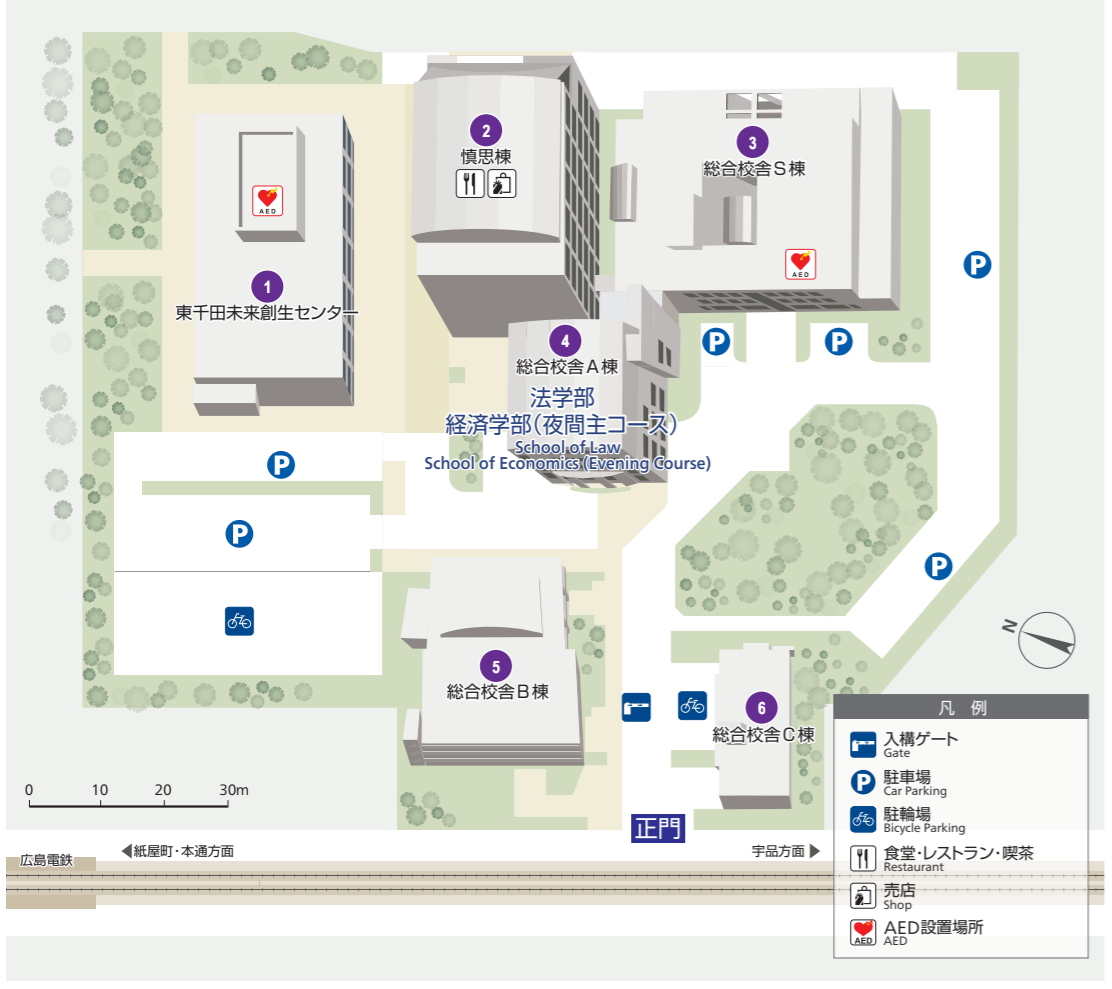

Higashi-Hiroshima campus

Kasumi campus

Higashi-Senda campus

# 東千田キャンパス

Higashi-Senda campus

- |   |
|---|
| 1 東千田未来創生センター<br>School Building M<br>Higashi-Senda Innovative Research Center<br>4F 広島医療社会科学研究センター<br>A・I データインノベーション<br>教育研究センター<br>Hiroshima Medical Social Research Center<br>Education and Research Center for Artificial Intelligence and Data Innovation                         |
| 2 慎思棟<br>Shinshi Building<br>6F アリーナ<br>Arena<br>5F 地域連携フロア SENDA LAB<br>Community Collaboration Floor SENDA LAB<br>1F 食堂・売店(書籍・文具)(生協)<br>Restaurant・Shop  |
| 3 総合校舎S棟<br>School Building S<br>4F 放送大学 広島学習センター<br>The Open University of Japan<br>3F 経済学部附属地域経済システム研究センター<br>Management Research Center<br>2F 経済学部附属地域経済システム研究センター<br>Center for Research on Regional Economic Systems,<br>School of Economics<br>1F 東千田図書館<br>Higashi-Senda Library |
| 4 総合校舎A棟<br>School Building A<br>6F 体育室<br>Gymnasium<br>1F 東千田地区支援室<br>Higashi-Senda Area Support Office  |
| 5 総合校舎B棟<br>School Building B<br>3F 平和センター<br>The Center for Peace<br>1F 人間社会科学部附属<br>リーガル・サービス・センター(法律相談室)<br>Legal Service Center, Graduate School of<br>Humanities and Social Sciences   |
| 6 総合校舎C棟<br>School Building C<br>3F 課外活動施設<br>Facilities for Extracurricular Activities<br>2F 尚志会<br>Shoushikai Incorporated Association<br>1F 校友会東千田事務室<br>Alumni Association Higashi-Senda Office   |