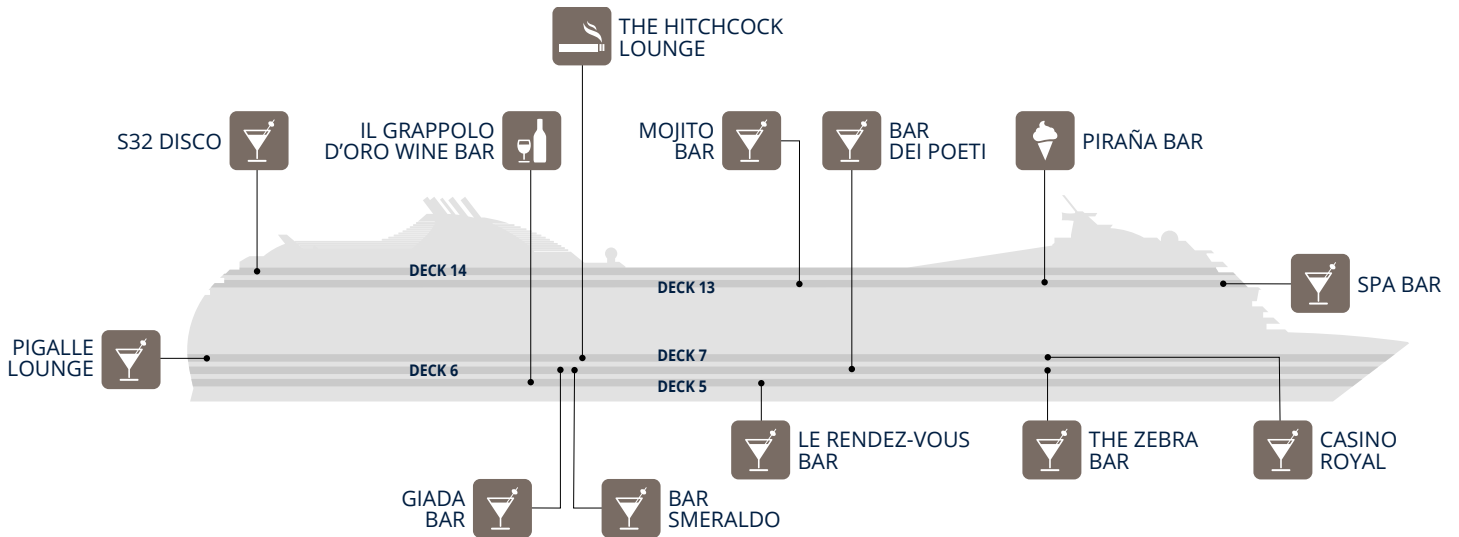

DECK 6

- ACCESSORIES SHOP
- BAR DEI POETI
- BAR SMERALDO
- GIADA BAR
- IL PALLADIO
- L'ANGOLO DELL'OGGETTO
- LE PARFUM
- LO SMERALDO
- MSC EXCURSIONS
- MSC LOGO SHOP
- PLACE VENDOME
- POESIA MEETING ROOM
- POKER ROOM
- TEATRO CARLO FELICE
- THE MINI MALL
- THE ZEBRA BAR

DECK 5

- LE FONTANE RESTAURANT
- LE RENDEZ-VOUS BAR
- MEDICAL CENTER
- RECEPTION - GUEST SERVICE

DECK 4

- TENDER ACCESS

Restaurants	Deck
KAITO SUSHI BAR	7
IL PALLADIO	6
L'OBELISCO BUFFET	13
LE FONTANE RESTAURANT	5
VILLA POMPEIANA BUFFET	13

Bars	Deck
BAR DEI POETI	6
BAR SMERALDO	6
CASINO ROYAL	7
GIADA BAR	6
IL GRAPPOLO D'ORO	7
LE RENDEZ-VOUS BAR	5
PIGALLE LOUNGE	7
S32 DISCO	14

Bars	Deck
SPA BAR	13
THE HITCHCOCK LOUNGE	7
THE ZEBRA BAR	6

Outdoor Bars	Deck
MOJITO BAR	13
PIRAÑA BAR	13

Shops	Deck
ACCESSORIES SHOP	6
L'ANGOLO DEI POETI	6
LE PARFUM	6
LO SMERALDO	6
MSC AUREA SPA	13
MSC EXCURSIONS	6

Shops	Deck
MSC LOGO SHOP	6
PHOTO GALLERY	7
PLACE VENDOME	6
THE MINI MALL (Duty Free*)	6
TIMELESS STUDIO	7