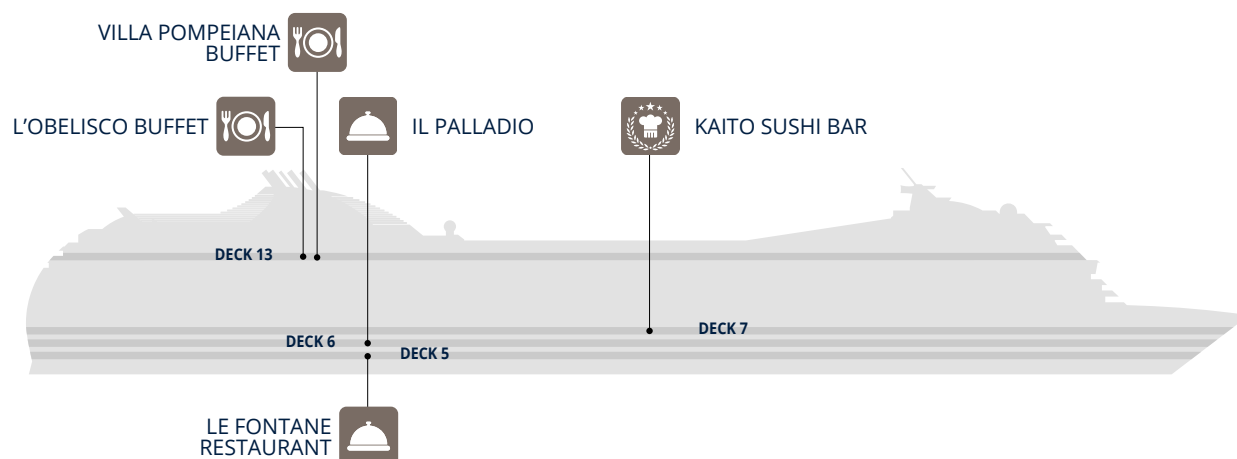

DECK 6

- ACCESSORIES SHOP
- BAR DEI POETI
- BAR SMERALDO
- GIADA BAR
- IL PALLADIO
- L'ANGOLO DELL'OGGETTO
- LE PARFUM
- LO SMERALDO
- MSC EXCURSIONS
- MSC LOGO SHOP
- PLACE VENDOME
- POESIA MEETING ROOM
- POKER ROOM
- TEATRO CARLO FELICE
- THE MINI MALL
- THE ZEBRA BAR

DECK 5

- LE FONTANE RESTAURANT
- LE RENDEZ-VOUS BAR
- MEDICAL CENTER
- RECEPTION - GUEST SERVICE

DECK 4

- TENDER ACCESS

Restaurants	Deck
KAITO SUSHI BAR	7
IL PALLADIO	6
L'OBELISCO BUFFET	13
LE FONTANE RESTAURANT	5
VILLA POMPEIANA BUFFET	13