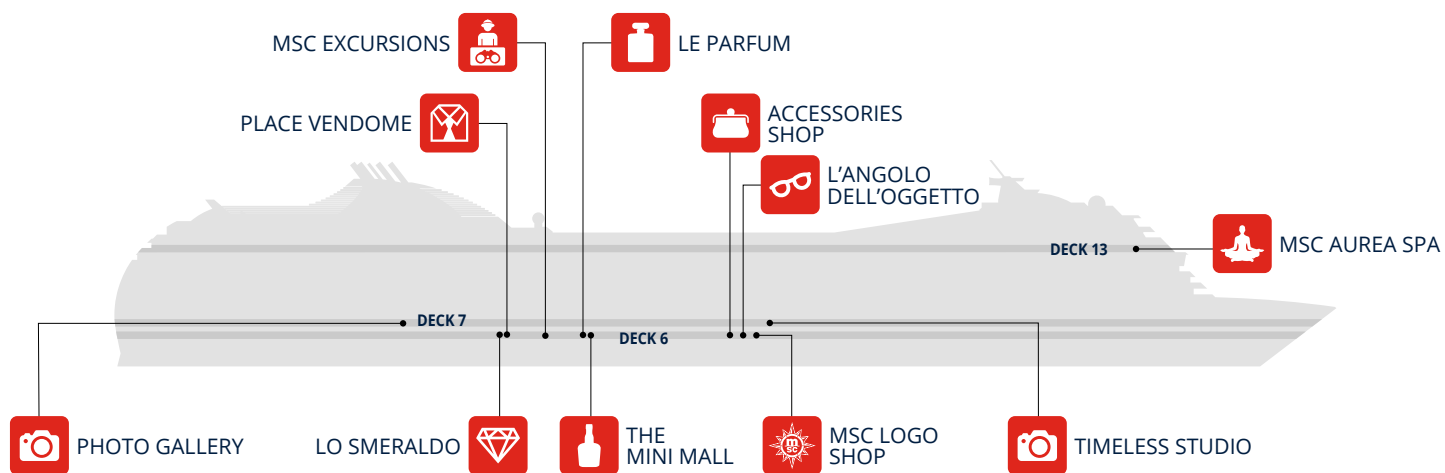

DECK 6

- ACCESSORIES SHOP
- BAR DEI POETI
- BAR SMERALDO
- GIADA BAR
- IL PALLADIO
- L'ANGOLO DELL'OGGETTO
- LE PARFUM
- LO SMERALDO
- MSC EXCURSIONS
- MSC LOGO SHOP
- PLACE VENDOME
- POESIA MEETING ROOM
- POKER ROOM
- TEATRO CARLO FELICE
- THE MINI MALL
- THE ZEBRA BAR

DECK 5

- LE FONTANE RESTAURANT
- LE RENDEZ-VOUS BAR
- MEDICAL CENTER
- RECEPTION - GUEST SERVICE

DECK 4

- TENDER ACCESS

Restaurants	Deck
KAITO SUSHI BAR	7
IL PALLADIO	6
L'OBELISCO BUFFET	13
LE FONTANE RESTAURANT	5
VILLA POMPEIANA BUFFET	13

Bars	Deck
BAR DEI POETI	6
BAR SMERALDO	6
CASINO ROYAL	7
GIADA BAR	6
IL GRAPPOLO D'ORO	7
LE RENDEZ-VOUS BAR	5
PIGALLE LOUNGE	7
S32 DISCO	14

Bars	Deck
SPA BAR	13
THE HITCHCOCK LOUNGE	7
THE ZEBRA BAR	6

Outdoor Bars	Deck
MOJITO BAR	13
PIRAÑA BAR	13

Shops	Deck
ACCESSORIES SHOP	6
L'ANGOLO DEI POETI	6
LE PARFUM	6
LO SMERALDO	6
MSC AUREA SPA	13
MSC EXCURSIONS	6

Shops	Deck
MSC LOGO SHOP	6
PHOTO GALLERY	7
PLACE VENDOME	6
THE MINI MALL (Duty Free*)	6
TIMELESS STUDIO	7