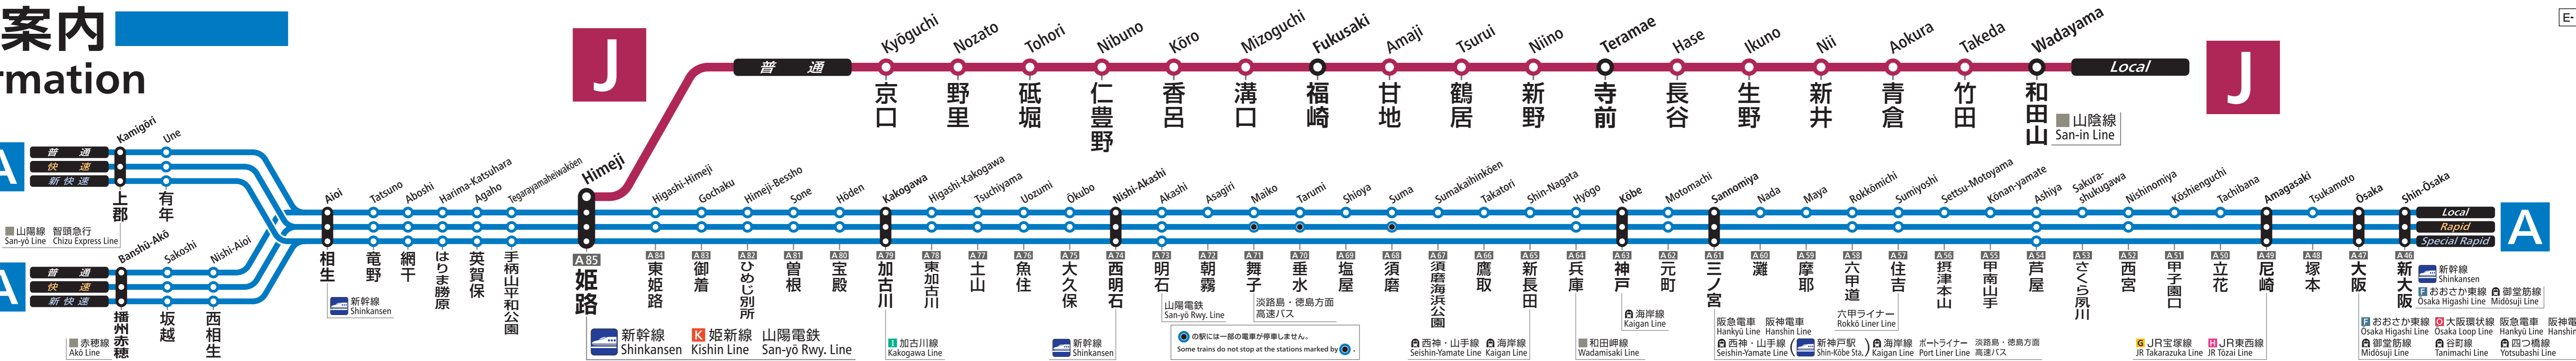

停車駅ご案内 Stops Information

J 播但線
Bantan Line

A JR京都線・JR神戸線
JR Kyōto Line, JR Kōbe Line

山陽線・赤穂線
San-yō Line, Akō Line

JR-A 47 → A 47
本図では JR- を省略
JR- is not shown on this map.

地下鉄 / Subway

2026年3月14日 改正

※反対側のドアの上にも停車駅ご案内があります。

●の駅には一部の電車が停車しません。
Some trains do not stop at the stations marked by ●.