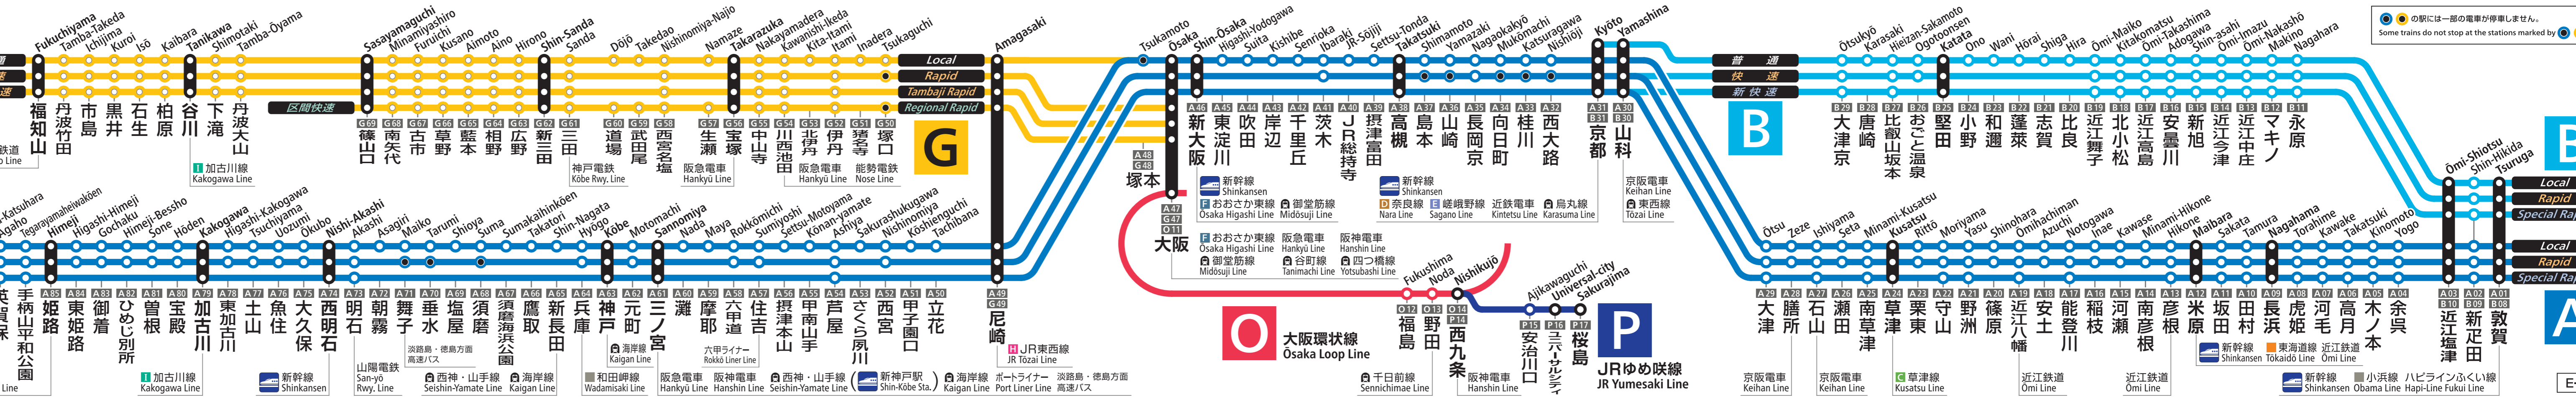

停車駅ご案内

Stops Information

JR A 北陸線・琵琶湖線・JR京都線・JR神戸線
Hokuriku Line, Biwako Line, JR Kyoto Line, JR Kobe Line
山陽線・赤穂線
San-yō Line, Akō Line

JR B 湖西線
Kosei Line

JR G JR宝塚線
JR Takarazuka Line
福知山線
Fukuchiyama Line

JR-A47 → A47
本図では JR- を省略
JR- is not shown on this map.
地下鉄 / Subway
※反対側のドアの上にも停車駅ご案内があります。

2026年3月14日 改正

●●の駅には一部の電車が停車しません。
Some trains do not stop at the stations marked by ●●.

E-6