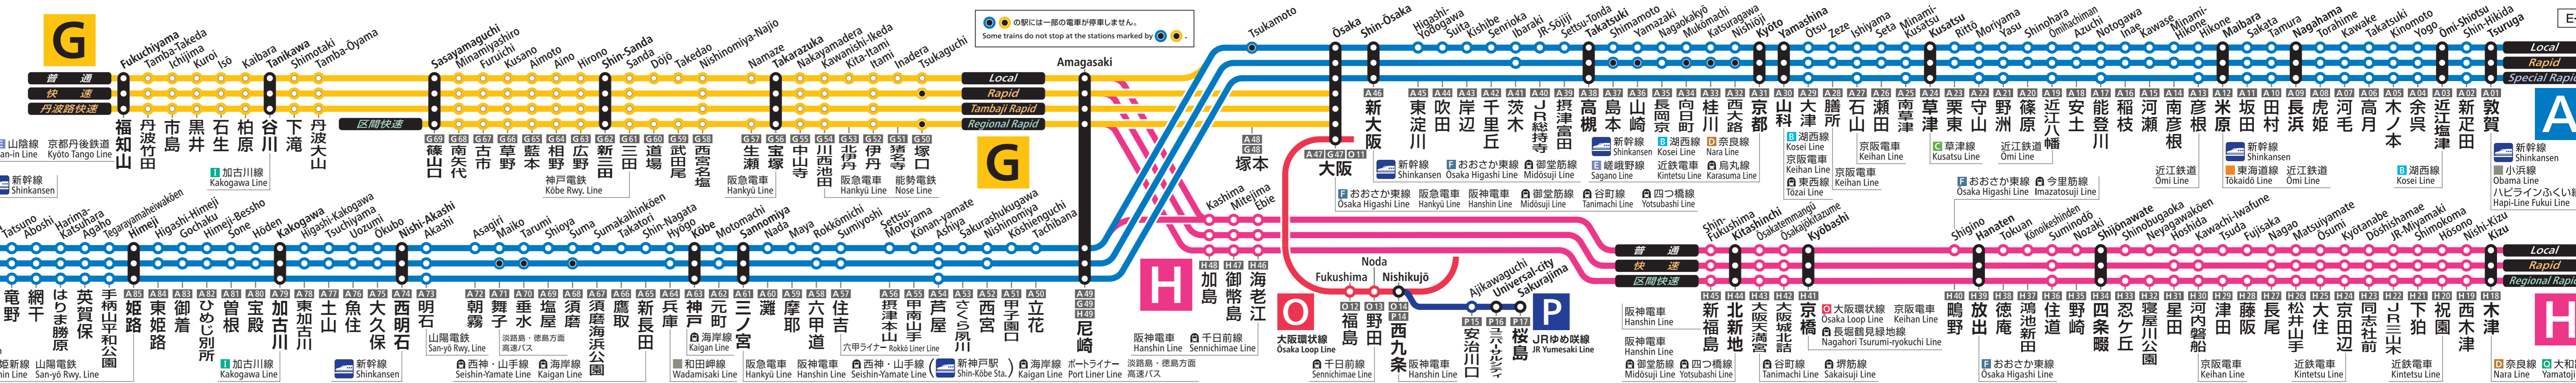

停車駅ご案内

Stops Information

JR **A** 北陸線・琵琶湖線・JR京都線・JR神戸線・山陽線・赤穂線
Hokuriku Line, Biwako Line, JR Kyoto Line, JR Kobe Line, San-yō Line, Akō Line

JR **G** JR宝塚線
JR Takarazuka Line

JR **A** 福知山線
Fukuchiyama Line

JR **H** JR東西線
JR Tōzai Line

学研都市線
Gakkentoshi Line

JR-A 47 → A 47
本図では JR- を省略
JR- is not shown on this map.

地下鉄/ Subway
※反対側のドアの上にも
停車駅ご案内があります。

2026年3月14日 改正

●●の駅には一部の電車が停車しません。
Some trains do not stop at the stations marked by ●●.

E-4

Local
Rapid
Special Rapid

新幹線
Shinkansen

小浜線
Obama Line

ハピラインふくい線
Hapi-Line Fukui Line

Local
Rapid
Regional Rapid

阪神電車
Hanshin Line

大阪環状線
Osaka Loop Line

京奈線
Nara Line

大和路線
Yamatoji Line