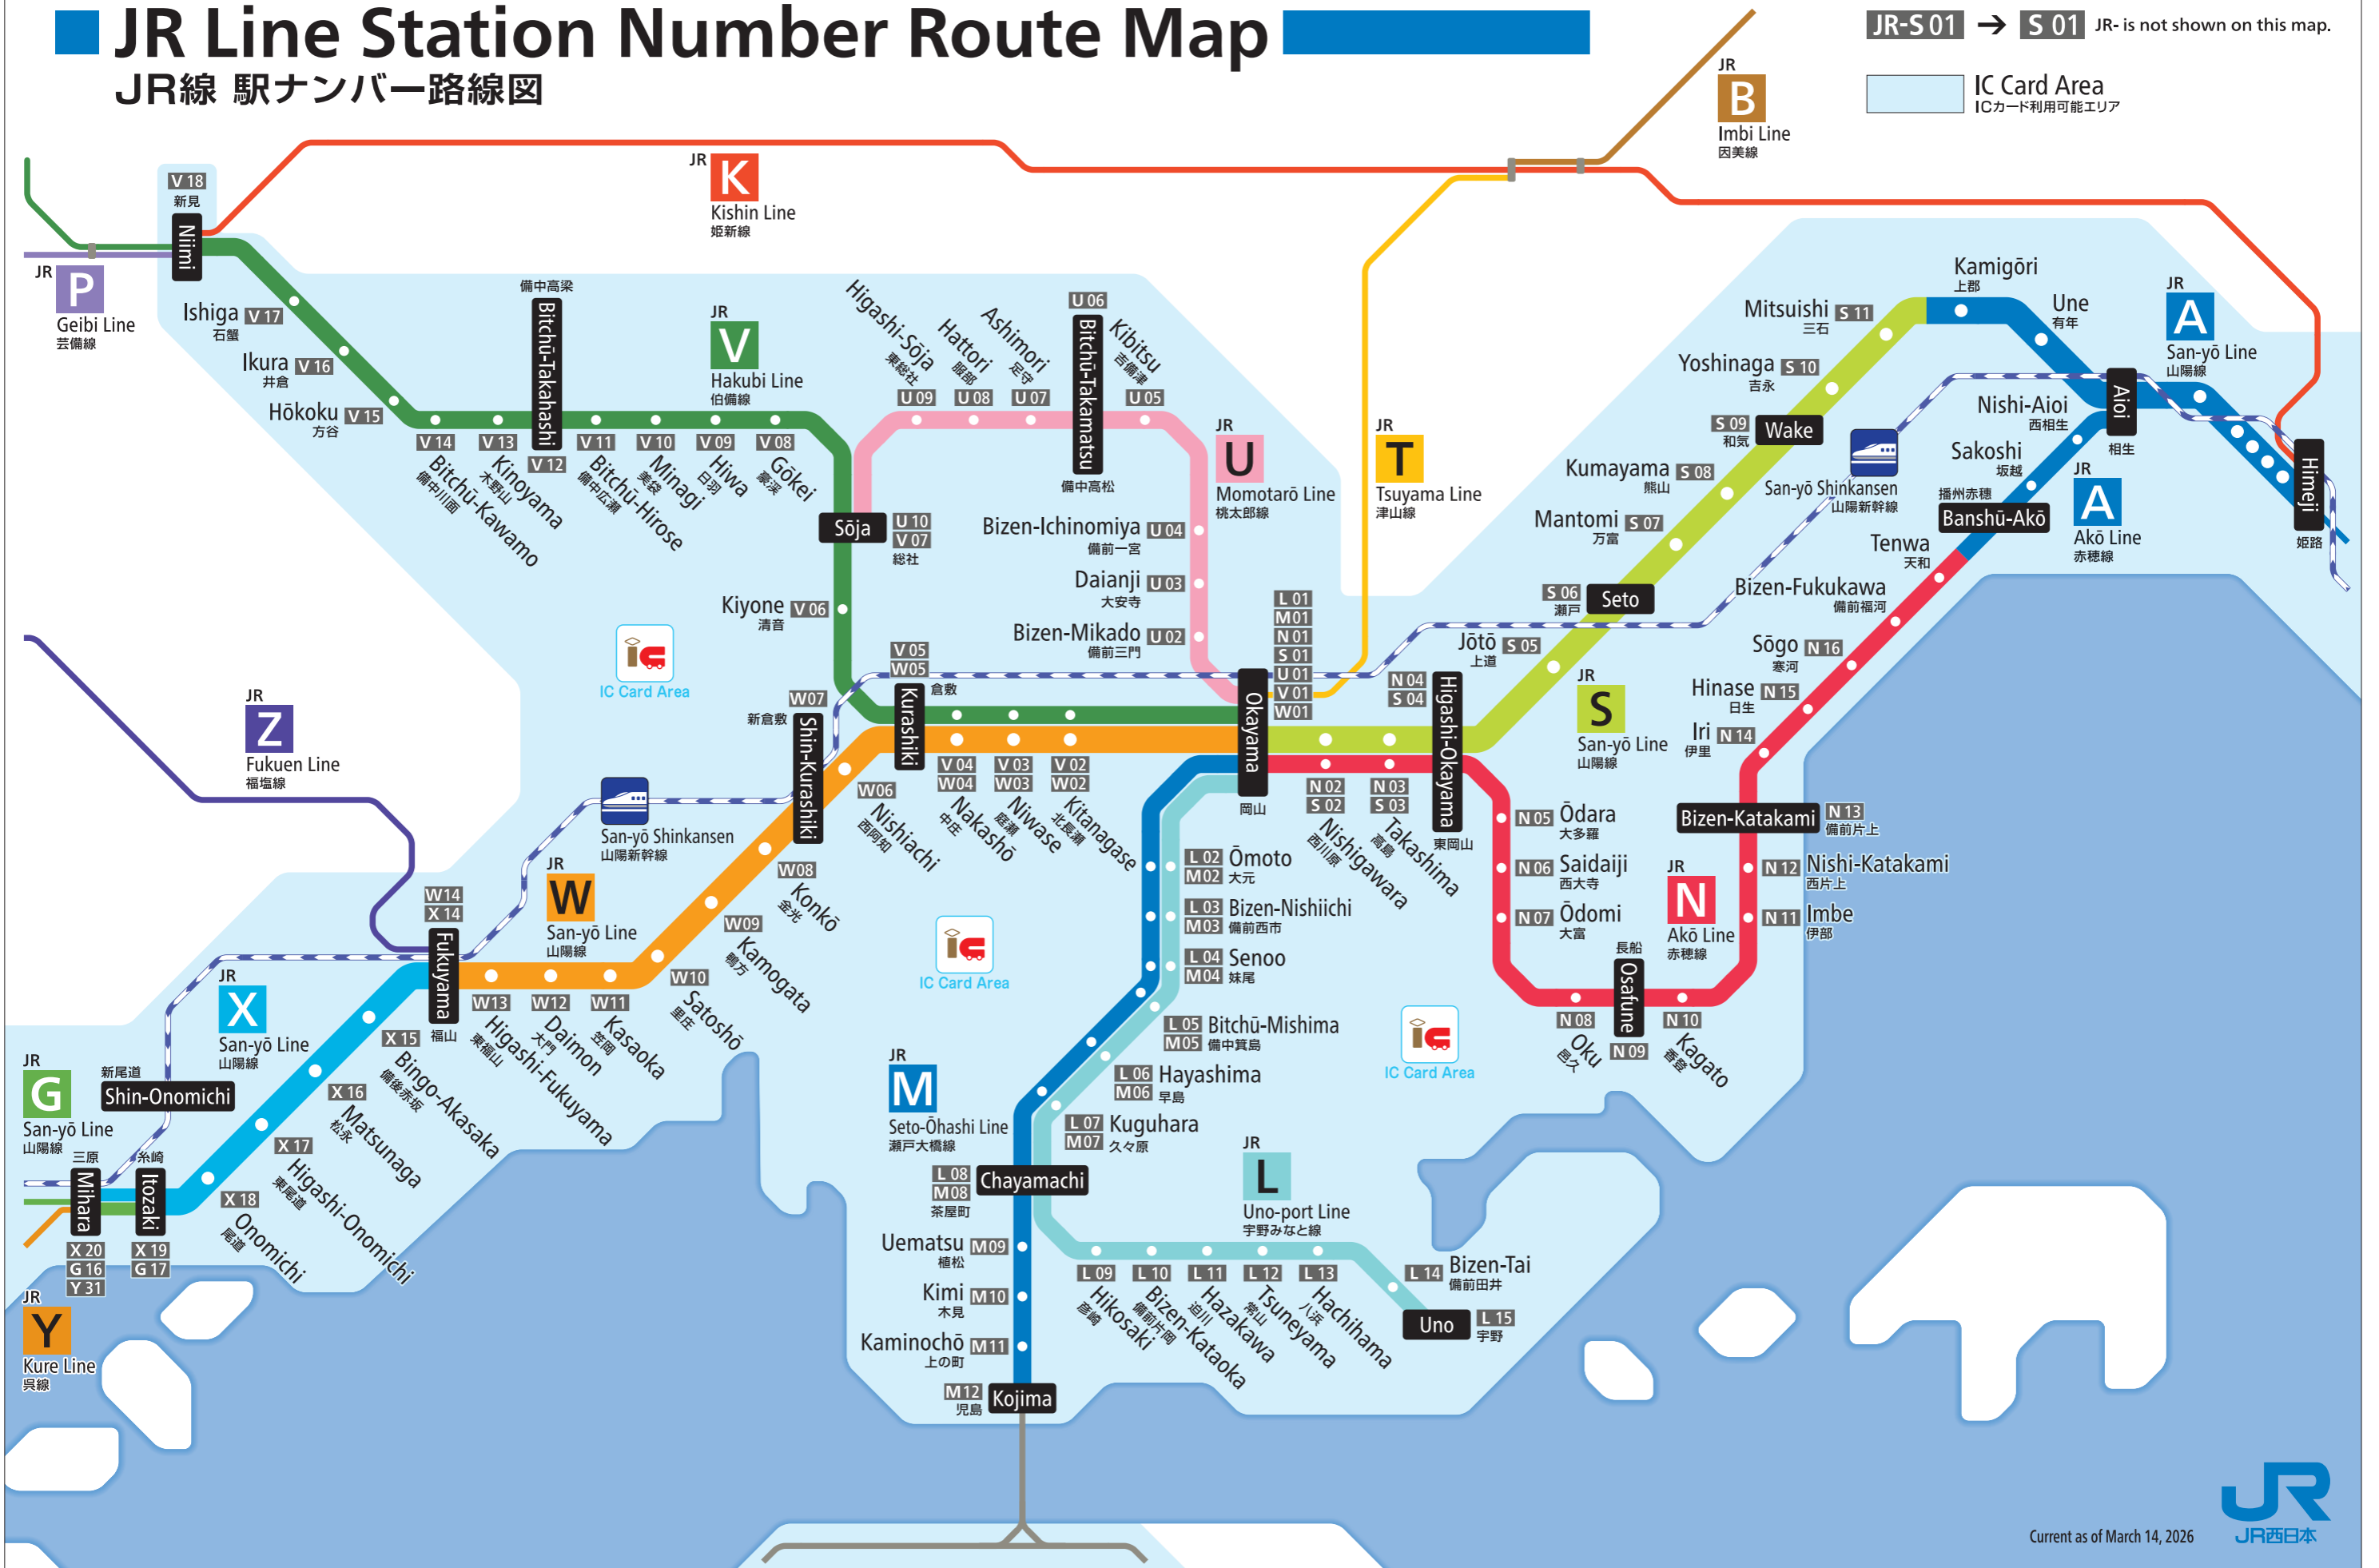

JR Line Station Number Route Map

JR線 駅ナンバー路線図

JR-S01 → S 01 JR- is not shown on this map.

IC Card Area
ICカード利用可能エリア

Current as of March 14, 2026