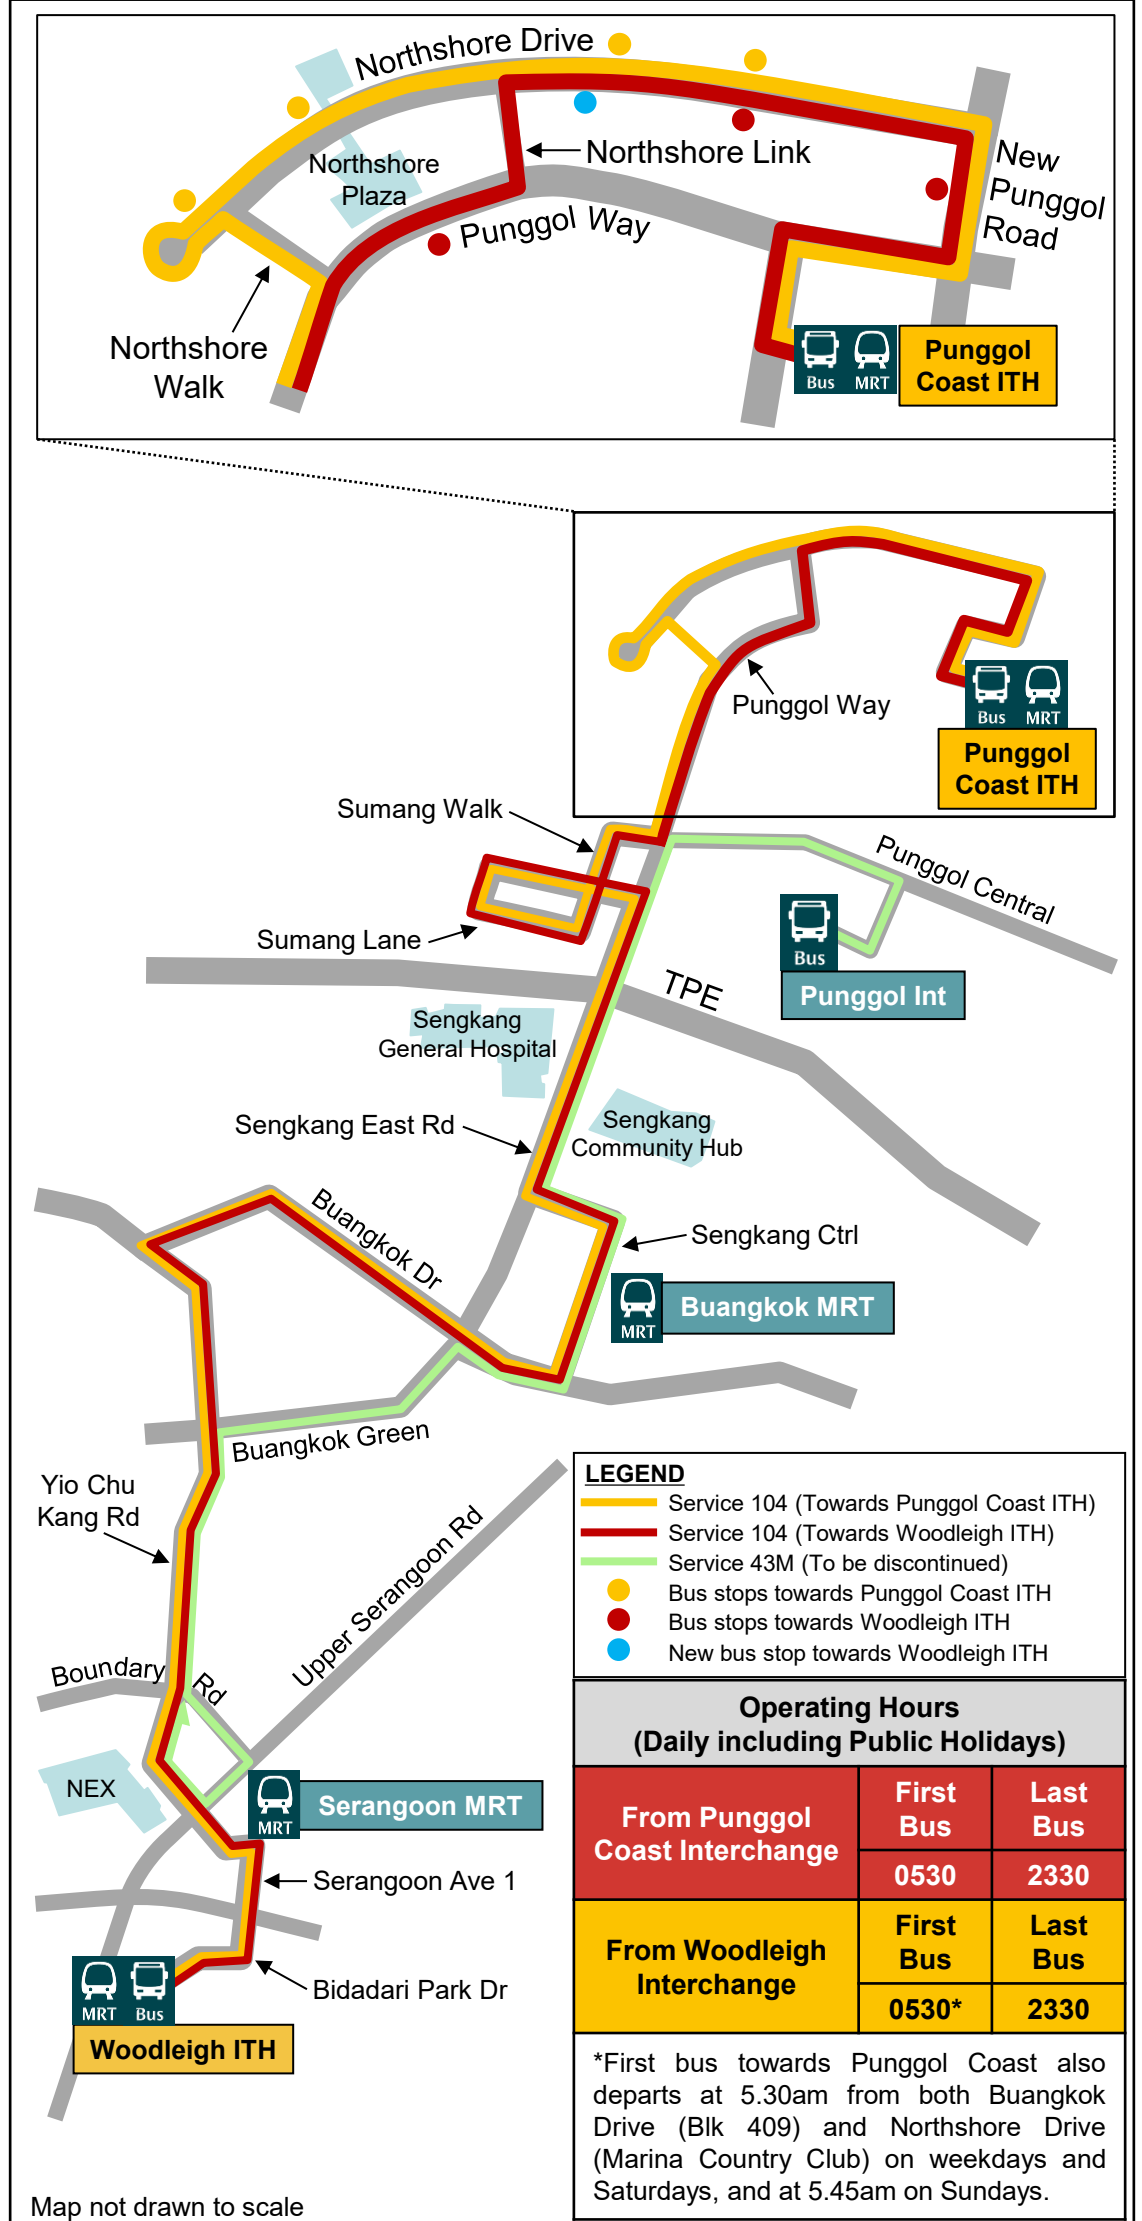

ஞாயிற்றுக்கிழமை, 26 அக்டோபர் 2025 முதல் புதிய பேருந்து சேவை
Punggol Coast – Buangkok – Serangoon – Woodleigh

Scan for digital copy
of this poster

• New Service 104 will operate between Punggol Coast and Woodleigh Integrated Transport Hubs (ITHs), enhancing connectivity between neighbourhoods, such as Punggol Northshore, Sumang and Buangkok Drive to key transport nodes, including Punggol Coast, Buangkok and Serangoon MRT stations. With this, Service 43M will be discontinued.

• 新增104号巴士路线将在榜鹅海岸和兀里综合交通枢纽（ITH）之间运行，以增强榜鹅北岸、苏芒和万国通道等邻里，与榜鹅海岸、万国和实龙岗地铁站等主要交通节点之间的连通性。随着这项改变，43M号巴士路线将停止运营。

• Khidmat bas baru 104 akan beroperasi antara Hab Pengangkutan Bersepadu (ITH) Punggol Coast dan Woodleigh, bagi mempertingkatkan kesalinghubungan antara kawasan kejiranan seperti Punggol Northshore, Sumang dan Buangkok Drive ke nod pengangkutan utama termasuk stesen-stesen MRT Punggol Coast, Buangkok dan Serangoon. Dengan ini, Khidmat 43M akan dihentikan.

• புதிய சேவை 104, பொங்கோல் கோஸ்ட் மற்றும் உட்லீ ஒருங்கிணைக்கப்பட்ட போக்குவரத்து நடுவங்களுக்கு (ITHகள்) இடையே இயங்கும். இது பொங்கோல் நார்த்ஷோர், சுமாங் மற்றும் புவாங்கோக் டிரைவ் போன்ற அக்கம் பக்கங்களை முக்கிய போக்குவரத்து முனையங்களான பொங்கோல் கோஸ்ட், புவாங்கோக் மற்றும் சிராங்கூன் MRT நிலையங்களுடன் இணைப்பை மேம்படுத்துகிறது. இதன் மூலம், சேவை 43M நிறுத்தப்படும்.

For feedback or enquiries, please contact us at
任何意见或查询，请通过以下方式与我们联系
Untuk maklum balas atau pertanyaan, sila hubungi kami di
கருத்துக்கள் அல்லது விசாரணைகளுக்கு, தயவுசெய்து எங்களைப் பின்வரும் எண்ணில்
தொடர்புகொள்ளுங்கள்:

6812 6469

www.go-aheadsingapore.com

Connecting People,
Improving Journeys