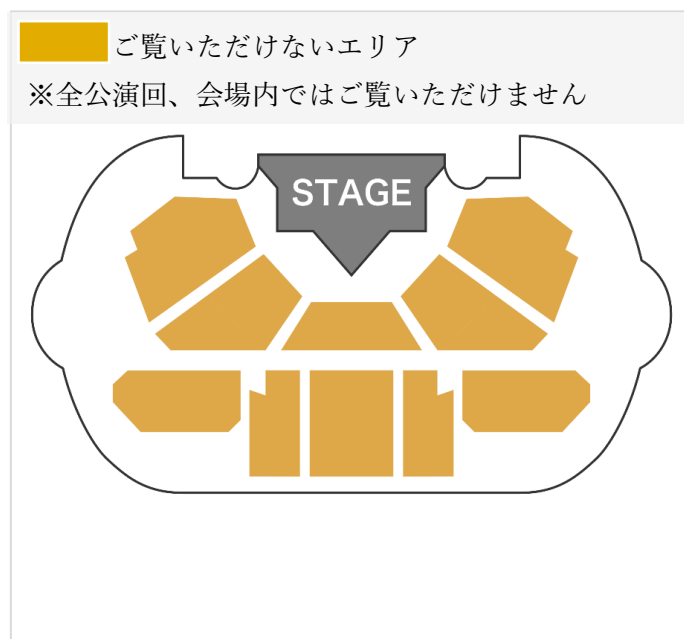

■シンデレラ城の環境演出プレビュー公演の概要

- ・公演場所 : シンデレラ城 (キャッスル・フォアコート)
- ・開始時刻 : ①18:45 (予定) / ②19:55 (予定) / ③20:40 (予定)
- ・公演時間 : 各回約 20 分の間で、短い映像が数分おきに投影されます

※ 本公演は報道関係者の方に向けて実施するため、ご覧になれるエリアに制限を設けています。

※ 具体的に制限を設けるエリアについては、当日キャストにおたずねください。

<東京ディズニーシー>

■エンターテインメントプログラム「ダンス・ザ・グローブ！」プレビュー公演の概要

- ・公演場所 : ウォーターフロントパーク (アメリカンウォーターフロント内)
- ・開始時刻 : ①10:15 (予定) / ②12:00 (予定) / ③16:15 (予定) / ④18:00 (予定)
- ・公演時間 : 各回約 25 分

※ 当日はディズニー・プレミアアクセスの販売はありません。