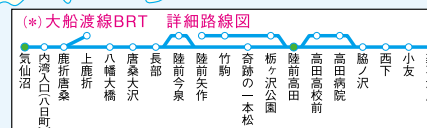

- 注津軽線(釜田～三厩間)は2022年8月の大雨による被害のため不通となっています。なお、同区間でバス代行輸送を行っています(8月1日現在)。
- 注米坂線(今泉～坂町間)は2022年8月の大雨による被害のため不通となっています。なお、今泉(一部、米沢)～坂町間でバス代行輸送を行っています。また、小国駅のみどりの窓口は営業休止中です(8月1日現在)。
- 注陸羽東線(雫子温泉～新庄間)は2024年7月の大雨による被害のため不通となっています。なお、同区間でバス代行輸送を行っています(8月1日現在)。
- 注陸羽西線では、国土交通省が建設する高屋道路の(仮称)高屋トンネル工事に伴い、工事終了まで陸羽西線を走行する全列車の運転を取りやめ、バス代行輸送を行っています。

### JR東日本路線図

- =みどりの窓口またはオペレーターと話せる指定席券売機のある駅
- \* =券売機で指定席券を購入できる駅
- =駅レンタカーの営業所のある駅