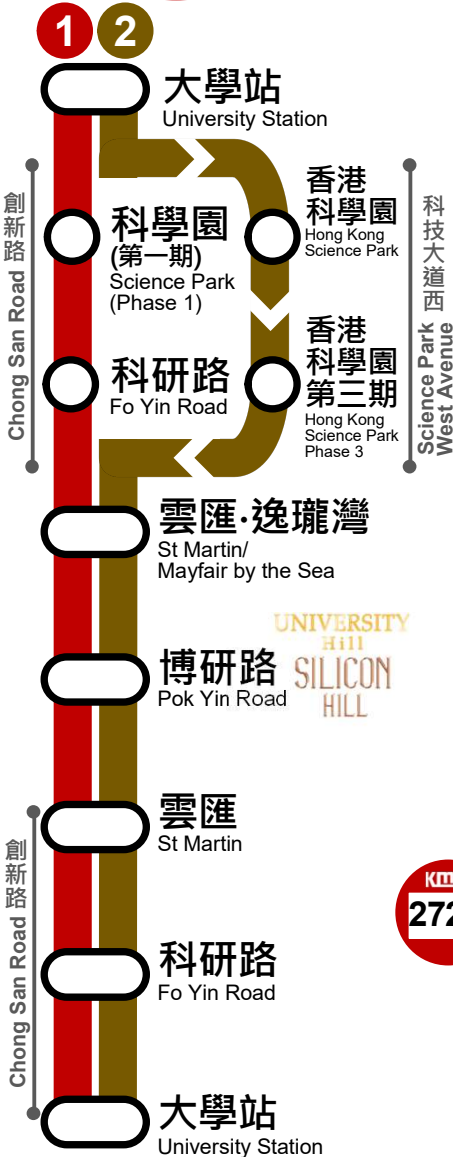

服務改動
Service Adjustment

2025年1月19日生效
Effective from 19 January 2025

KMB

272A

大學站
University Station

循環線
Circular
↔

白石角
(博研路)
Pak Shek Kok
(Pok Yin Road)

延長尾班車至

The last departure time extend to

01:00

非繁忙時段
改經科技大道西

Off peak hours via Science Park West Avenue

大學站開
From University Station

0600-0945 ①

1000-1645 ②

1700-1845 ①

1900-0020 ②

0600-0020 ②

星期一至六
(公眾假期除外)

星期日及公眾假期
Sundays
and Public Holidays

特別班

Special departure

每日

深夜 Late night

大學站開
From University Station

0040

只往博研路
Terminate at
Pok Yin Road

0100

晨早 Early Morning

白石角開
From Pak Shek Kok

0520

經博研路
Via Pok Yin Road

0545

KMB
272K

服務時間同日起有所調整, 受影響乘客可改乘272A

Service hours adjustment from the same day as below,
affected passengers may take 272A

大學站開
From University Station

0630-0950

1655-1852

0630-0950

1700-1850

星期一至五
(公眾假期除外)

Mondays to Fridays
(except Public Holidays)

星期六
(公眾假期除外)

Saturdays
(except Public Holidays)

星期日及公眾假期 暫停服務
Stop service on Sundays and Public Holidays