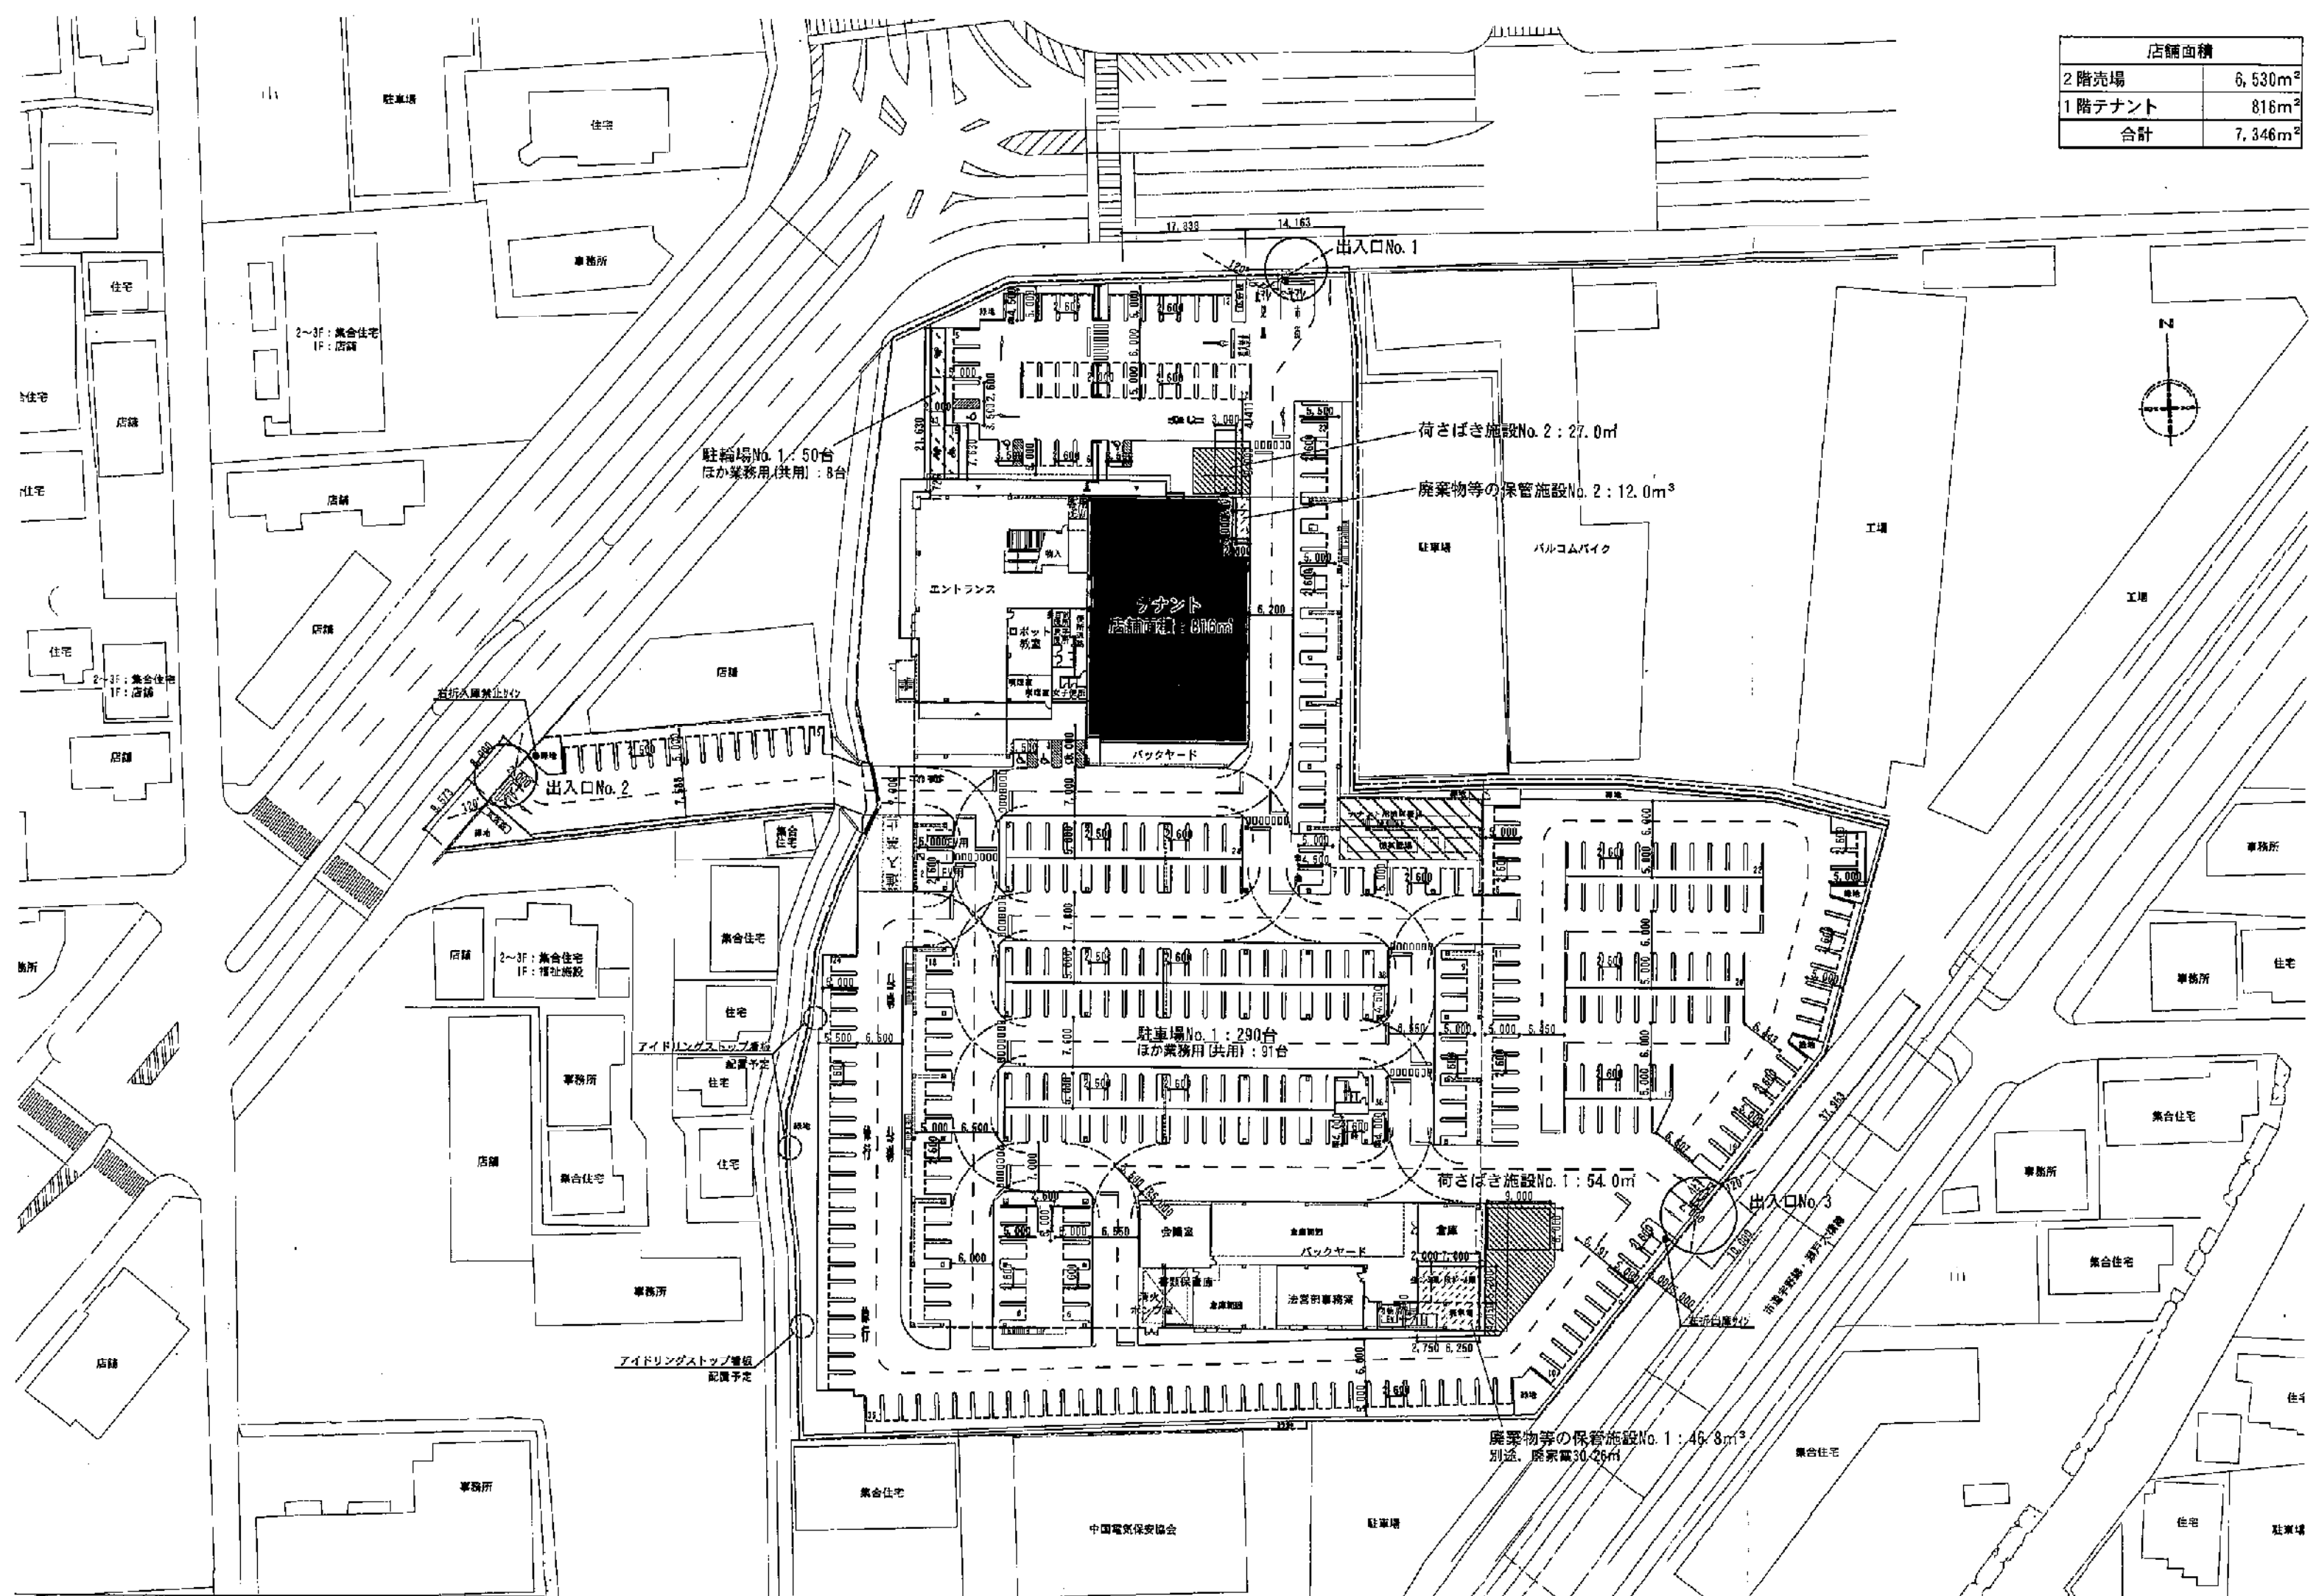

店舗面積	
2階売場	6,530m ²
1階テナント	816m ²
合計	7,346m ²

(仮称)エディオン新下中野店 配置図・1階平面図 S=1/800 添付図面3-1