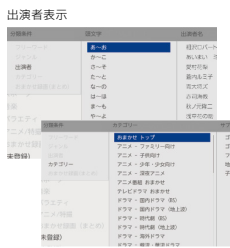

## おすすめ再生

HT/HWシリーズ

観たい録画番組をラクラク探せて、探す→観るまでがスムーズに!

- 1 予約した番組を録画したら、自動的に  
カテゴリ別に分類されます。
- 2 録画した番組はカテゴリ別に分類した  
項目ごとに表示。だから選びやすい!

おすすめ再生画面 ※9

出演者表示  
カテゴリ表示