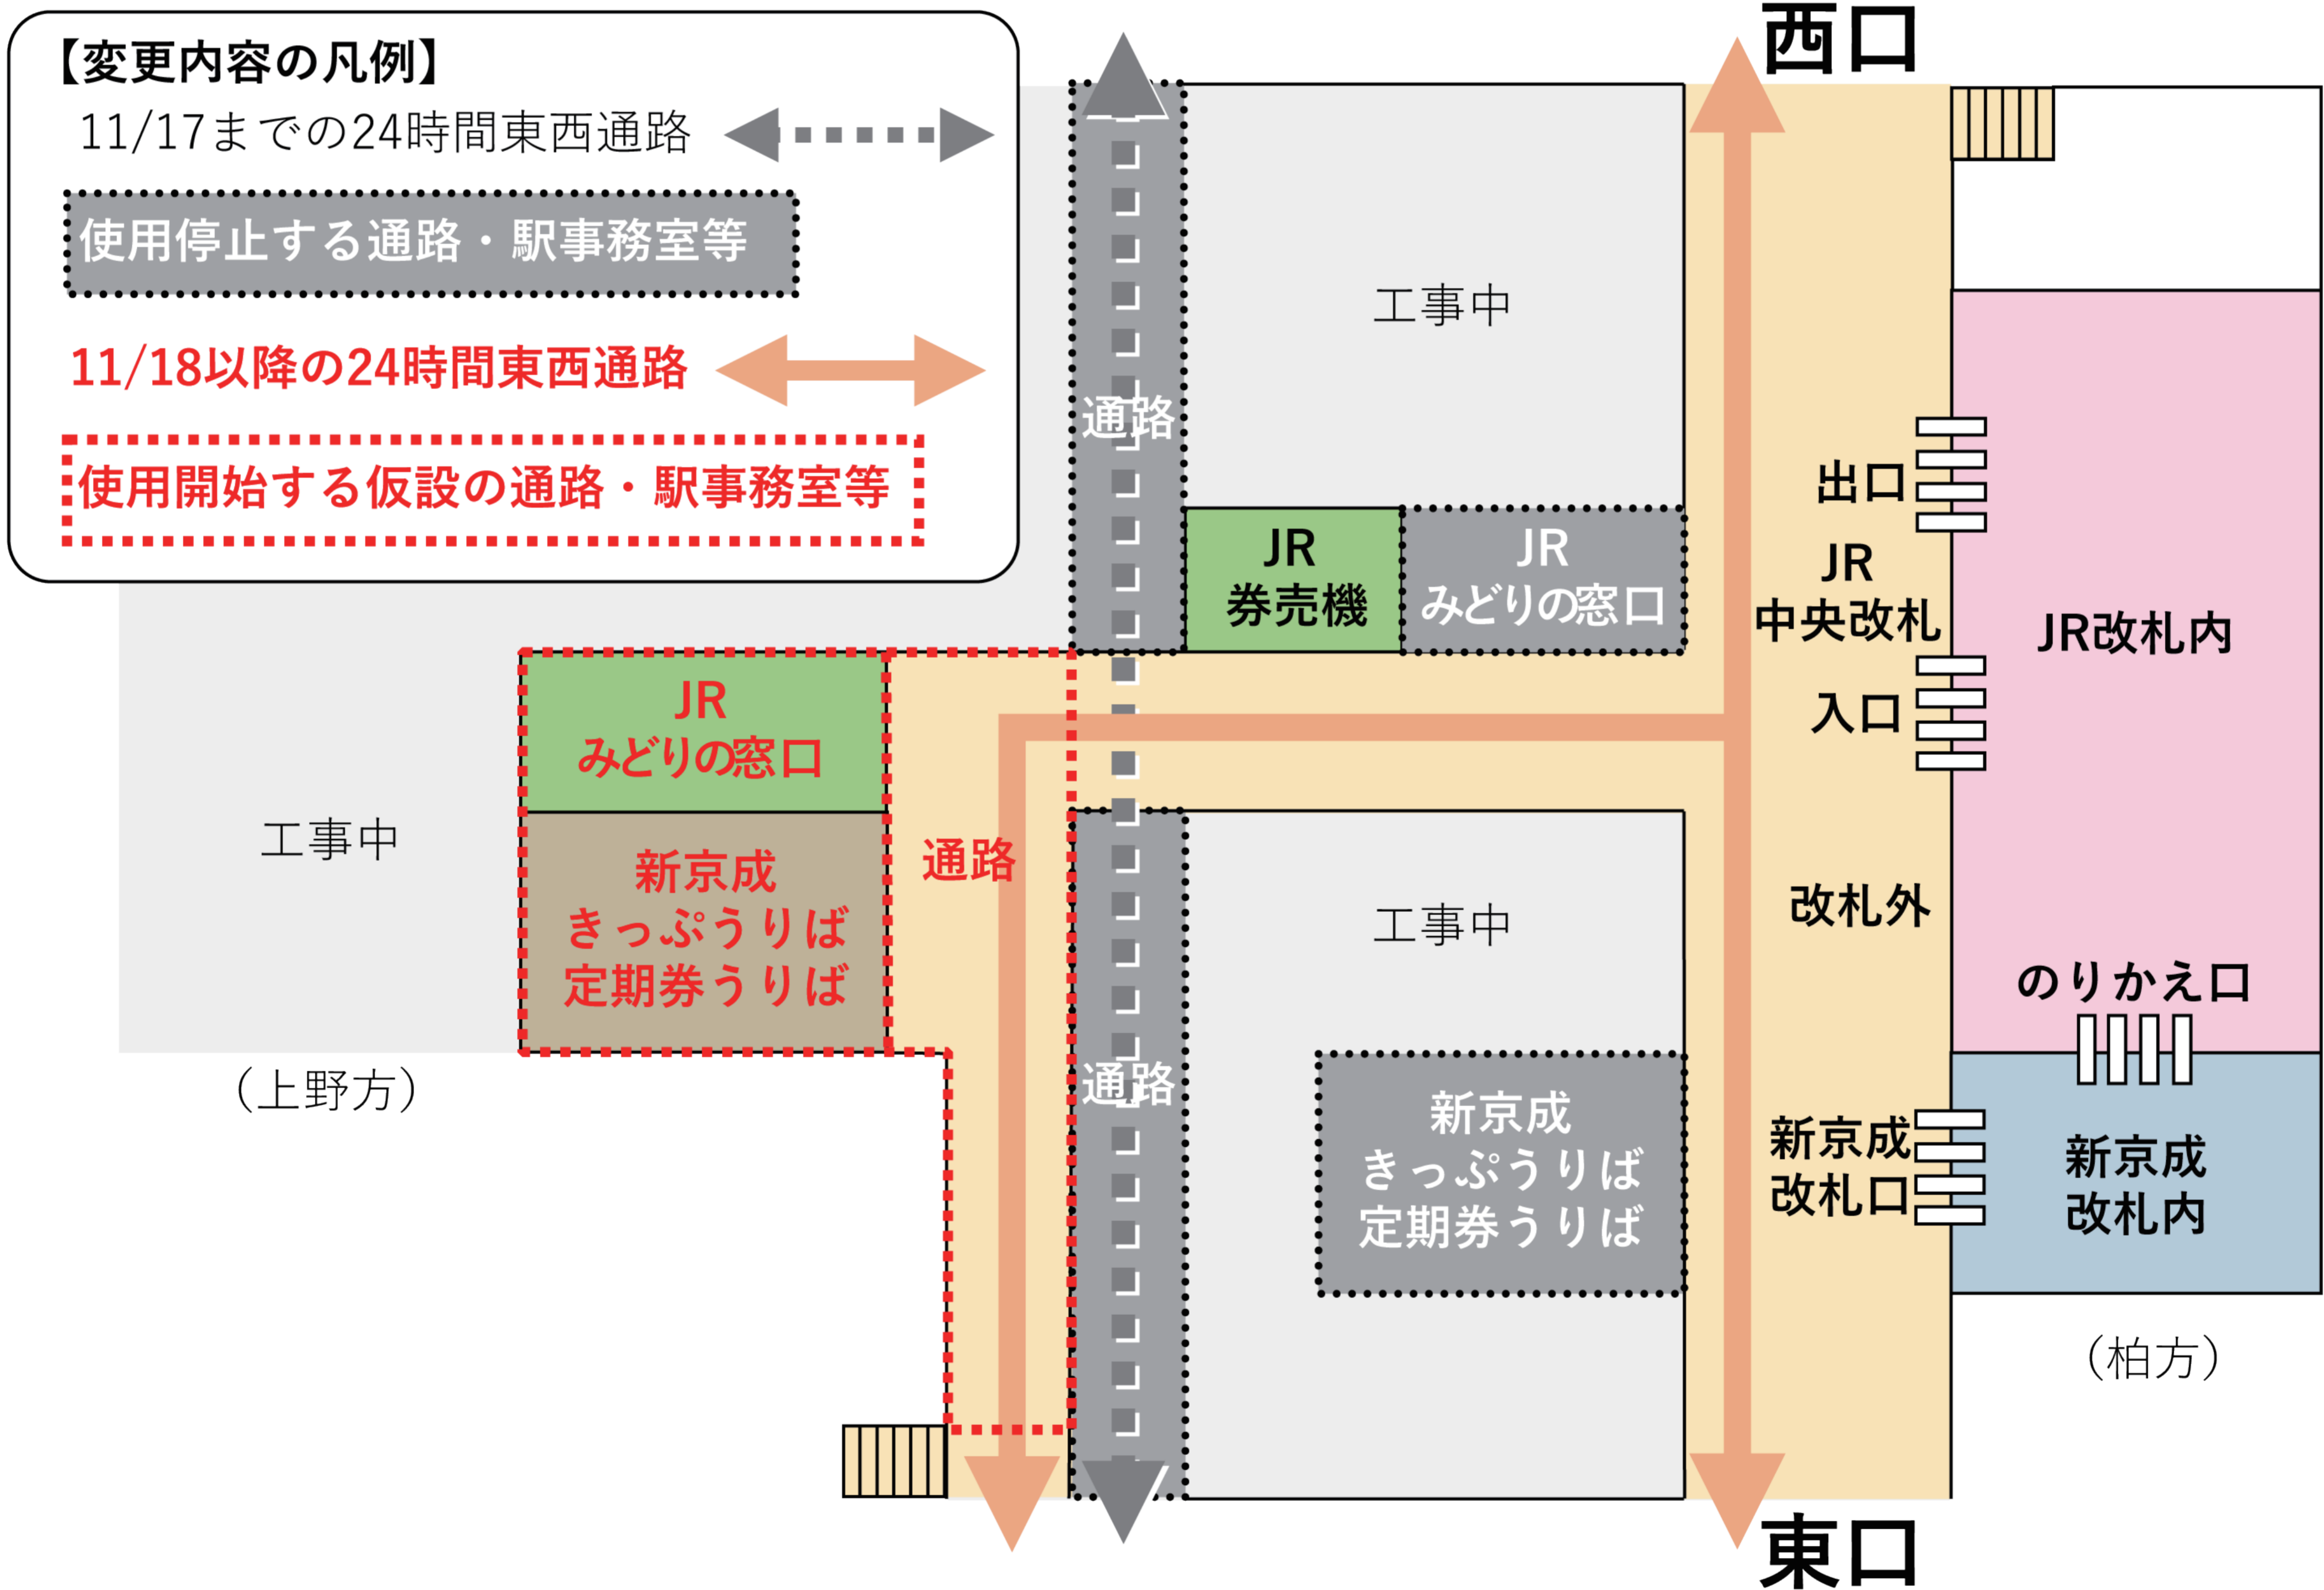

新京成からのお知らせ

松戸駅をご利用いただきありがとうございます

下記日程におきまして通路の変更やきっぷうりばの移転を行いますのでお知らせいたします。

【切替日のご連絡】

- 通路変更 11月18日(月)から
- 新京成きっぷ・定期券うりば 11月24日(日)から
- JRみどりの窓口 11月24日(日)から

【コンコース階】

けいちゃん しんちゃん

工事期間中はお客様にお手数をおかけいたしますが、ご理解、ご協力のほどお願い申し上げます。