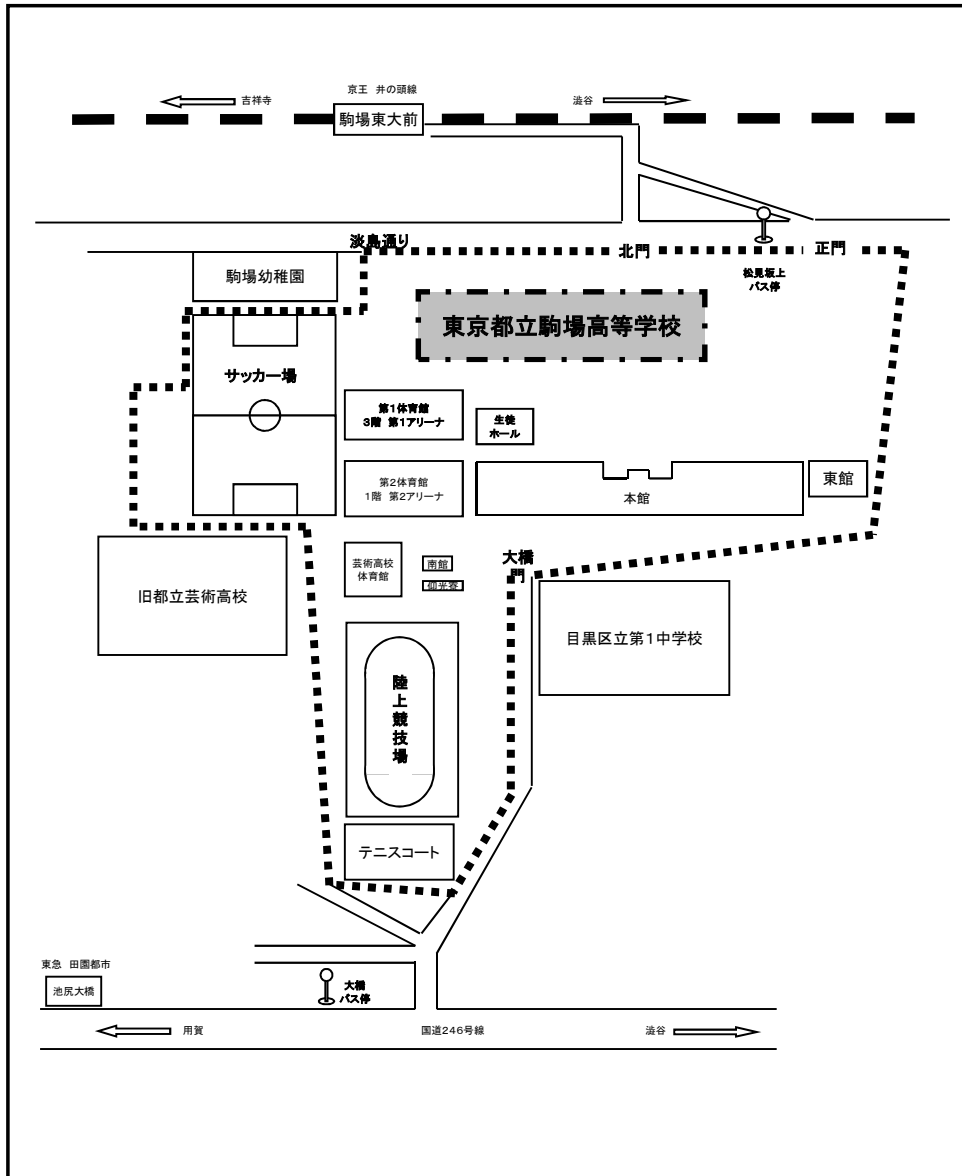

# 都立駒場高等学校 案内図

## 令和5年度 東京都立駒場高等学校保健体育科 実技発表会

令和5年10月14日(土)  
13:00~17:00  
於 駒場高等学校

開 会 式

13:00

1. 生徒入場
2. 開会宣言
3. 校長挨拶
4. 若い力斉唱
5. 生徒退場

閉 会 式

16:45

1. 校長講評
2. 来賓講評
3. 校歌斉唱
4. 閉会宣言