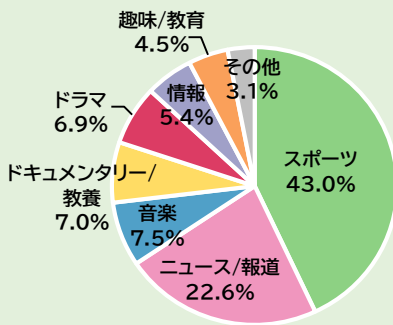

週刊 みなさまの声

8月5日～11日、みなさまから寄せられた声は16,776件。競技日程が後半に入ったパリオリンピック2024の放送予定や結果についての反響がありました。また、8日に宮崎県で発生した震度6弱の地震と南海トラフ地震臨時情報に関連したニュースには、多くの問い合わせなどが寄せられました。

<視聴者の声から>

パリオリンピック2024(総合など)「パリオリンピックで初めてバレーボールが面白いと思った」「日本体操女子のコーチが選手の演技が終わってハグしている姿がほほえましかった。これからもこういう映像を流してほしい」「閉会後の総集編などで、ぜひ世界の選手やメジャーだけでなく、いろいろなスポーツを見せてください」など<1,998件>
宮崎県で震度6弱 関連ニュース「南海トラフ地震情報は命にかかわることなので、誰にでもわかる言葉で説明が必要」「注意したり準備できることをまとめた情報があるといい」「オリンピックや高校野球を楽しみにしている人もいる。MLBの時のようにサブチャンネルを利用するなど工夫してほしい」など

ウィークリートレンド(8月5日～8月11日受付分)

総受付件数

16,776

(昨年同時期) 17,105

【受付番組ジャンル】

反響の多かった番組(8月5日～8月11日受付分)

- 8日 第106回全国高校野球選手権大会** 777
(総合、Eテレ、Eテレサブ、ラジオ第1、FM)第2日 第3試合「京都国際」(京都)対「札幌日大高」(北海道)
 放送予定問い合わせ等 ※「宮崎県で震度6弱の地震」関連ニュースのため中断
- 11日 パリオリンピック2024** 426
(総合、総合サブ、Eテレ、BS、BSサブ、BSプレミアム4K、BS8K、ラジオ第1)
 マラソンや陸上などの競技の放送予定問い合わせ、出演者への意見・感想等
- 10日 パリオリンピック2024** 360
(総合、総合サブ、Eテレ、Eテレサブ、BS、BSプレミアム4K、BS8K、ラジオ第1)
 ゴルフや卓球などの競技の放送予定問い合わせ、出演者への意見・感想等
- 5日 パリオリンピック2024** 355
(総合、総合サブ、Eテレ、Eテレサブ、BS、BSプレミアム4K、BS8K、ラジオ第1)
 バレーボール男子でのサブチャンネル選局・出演者への意見・感想等
- 9日 パリオリンピック2024** 279
(総合、総合サブ、Eテレ、Eテレサブ、BS、BSプレミアム4K、BS8K、ラジオ第1)
 卓球などの競技の放送予定問い合わせ等※「神奈川県で震度5弱の地震」関連ニュースのため中断
- 12日 パリオリンピック2024** 248
(総合、総合サブ、Eテレ、Eテレサブ、BS、BSプレミアム4K、BS8K、FM)
 閉会式やバレーボールなどの競技の放送予定問い合わせ等
- 18日 光る君へ(総合、BS、BSプレミアム4K)** 242
(31)月の下で
 放送予定問い合わせ等 ※「パリオリンピック」のため、11日の放送は休止
- 8日 パリオリンピック2024** 174
(総合、総合サブ、Eテレ、Eテレサブ、BS、BSプレミアム4K、BS8K、ラジオ第1)
 陸上などの競技の放送予定問い合わせ等 ※「宮崎県で震度6弱の地震」関連ニュースのため中断
- 7日 パリオリンピック2024** 156
(総合、総合サブ、Eテレ、BS、BSプレミアム4K、BS8K)
 陸上やゴルフなどの競技の放送予定問い合わせ、出演者への意見・感想等
- 7日 第106回全国高校野球選手権大会** 123
(総合、Eテレ、Eテレサブ、ラジオ第1)第1日 第2試合「英明」(香川)対「健大高崎」(群馬)
 放送予定・試合結果問い合わせ等