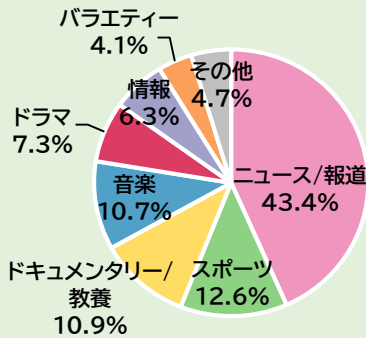

2024.8.19(月) ~ 8.25(日)

NHK 視聴者局 視聴者・マーケティングユニット

週刊 みなさまの声

8月19日～25日に寄せられた声は19,035件。世界で活躍するアーティストが結集したNHK MUSIC EXPO 2024や、京都国際高校が初優勝を果たした第106回全国高校野球選手権大会に多くの反響が届きました。今週は、終戦から79年、「一億特攻」の真相に迫ったNHKスペシャルに寄せられた声をご紹介します。

NHKスペシャル「一億特攻」への道 ～隊員4000人 生と死の記録～(17日 総合)
「“特攻”の制度や実態が、具体的な人名や出身地の声なども交えて丁寧に描かれていて、とてもよく理解できた」「長年の地道な取材によって得られた生の声とデータを基に、特攻隊とそれを取り巻く社会情勢が描かれ、説得力を持って伝わってくるものだった。“特攻”を深掘りした、これこそNHKにしか作れない番組だと思った」「これからも戦争の記憶を風化させないために番組を作り続けてほしい」など<111件>※12日～18日で集計

ウィークリートレンド(8月19日～8月25日受付分)

総受付件数

19,035

(昨年同時期) 18,775

【受付番組ジャンル】

反響の多かった番組(8月19日～8月25日受付分)

- | | | |
|----|--------------------------------------------------------------------------------------------------------|-----|
| 1 | 22日 NHK MUSIC SPECIAL(総合)
NHK MUSIC EXPO 2024
出演者・番組内容への好評意見等 | 350 |
| 2 | 23日 第106回全国高校野球選手権大会
(総合、Eテレ、ラジオ第1、FM) 決勝「関東第一」(東東京)対「京都国際」(京都)「閉会式」
放送予定・試合結果問い合わせ、番組内容への意見・感想等 | 342 |
| 3 | 21日 第106回全国高校野球選手権大会
(総合、Eテレ、ラジオ第1) 準決勝 第2試合「京都国際」(京都)対「青森山田」(青森)
放送予定問い合わせ、番組内容への意見・感想等 | 194 |
| 4 | 21日 第106回全国高校野球選手権大会
(総合、Eテレ、ラジオ第1) 準決勝 第1試合「神村学園」(鹿児島)対「関東第一」(東東京)
放送予定問い合わせ、出演者への意見・感想等 | 116 |
| 5 | 24日 Venue101(総合)
RIIZE・&TEAM_ano・Ayumu Imazu
出演者・番組内容への好評意見等 | 99 |
| 6 | 21日 MLB2024(BS、BSサブ)
「マリナーズ」対「ドジャース」
放送予定・試合結果問い合わせ等 | 98 |
| 7 | 19日 第106回全国高校野球選手権大会
(総合、Eテレ、ラジオ第1) 準々決勝 第4試合「大社」(島根)対「神村学園」(鹿児島)
出演者への意見・感想、試合結果問い合わせ等 | 96 |
| 8 | 22日 あさイチ☆ゴールデン(総合)
夏に役立つ！使える技SP
番組内容・出演者への意見・感想、番組内容問い合わせ等 | 91 |
| 9 | 25日 NHKのど自慢(総合、ラジオ第1、FM)
【山形から生放送！▽川中美幸・林部智史】
会場・出演者問い合わせ、出演者への好評意見等 | 86 |
| 10 | 25日 日曜討論(総合、ラジオ第1)
ひぼう中傷・フェイク SNSとどう向き合う？
番組内容への意見・感想等 | 82 |

反響の多かったニュース関連ワード(8月19日～8月25日受付分)

- | | | |
|---|---------------------|-------|
| 1 | NHK ラジオ国際放送 中国語ニュース | 2,674 |
| 2 | 自民党総裁選 | 485 |
| 3 | 米不足 | 35 |
| 4 | 新型コロナ | 33 |
| 5 | 福島第一原発 処理水放出1年 | 32 |

NHKプラスで同時配信&見逃し配信中