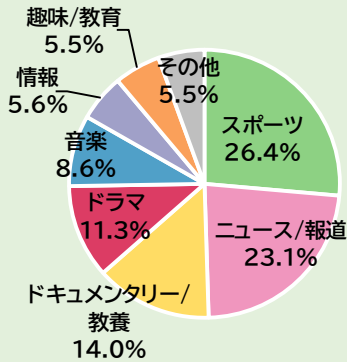

パリオリンピック2024(7月27日～8月12日 総合、Eテレ、BS、BS4KP、BS8K、ラジオ第1、FMなど)「今も世界では戦争、紛争で苦しんでいる人々がいる中、テレビでオリンピックを見ることができるのはありがたいことだと、改めてかみしめている」「やり投げやフェンシング、レスリングなど、オリンピックでしか楽しめない競技を堪能した」「放送予定の変更がたびたび生じるのはしかたないと思うが、変更するなら、もっと分かりやすく案内してほしい。チャンネルの変更も、放送時間の変更も、ついていくのが大変だ」など<8,599件>※7月22日～8月13日で集計

ウィークリートレンド(8月12日～8月18日受付分)

総受付件数

15,755

(昨年同時期) 17,920

【受付番組ジャンル】

反響の多かった番組(8月12日～8月18日受付分)

- 12日 パリオリンピック2024 **443**
(総合、総合サブ、Eテレ、Eテレサブ、BS、BSプレミアム4K、BS8K、FM)
閉会式の放送予定問い合わせ、サブチャンネル選局への意見・感想等
- 15日 連続テレビ小説 ちゅらさん(総合) **255**
(96)「ちばりよー！一人前」
放送予定問い合わせ等 ※「岸田首相会見」関連特設ニュースのため、14日放送は休止
- 13日 連続テレビ小説 ちゅらさん(総合) **164**
(95)「ちばりよー！一人前」
放送予定問い合わせ等 ※「台風5号」関連ニュースのため、12日放送は休止
- 19日 連続テレビ小説 ちゅらさん(総合) **152**
(97)「花嫁美(ちゅらさよー」
放送予定問い合わせ等 ※「台風7号」関連ニュースのため、16日放送は休止
- 17日 おかせり音楽室(総合) **146**
BE:FIRST
出演者・番組内容への好評意見等
- 17日 パリオリンピック2024(総合) **125**
総集編 夢を信じて
放送予定問い合わせ等
- 17日 第106回全国高校野球選手権大会 **121**
(総合、Eテレ、ラジオ第1)第11日 第4試合「早稲田実」(西東京)対「大社」(島根)
出演者への意見・感想、試合結果問い合わせ等
- 15日 NHKスペシャル(総合) **114**
新・ドキュメント太平洋戦争1944 絶望の空の下で
再放送予定問い合わせ、番組内容への意見・感想等
- 15日 わたしの日々が、言葉になるまで(Eテレ) **105**
わたしの日々が、言葉になるまで
出演者・番組内容への好評意見等
- 17日 NHKスペシャル(総合) **102**
“一億特攻”への道 ～隊員4000人 生と死の記録～
再放送予定問い合わせ、番組内容への好評意見等