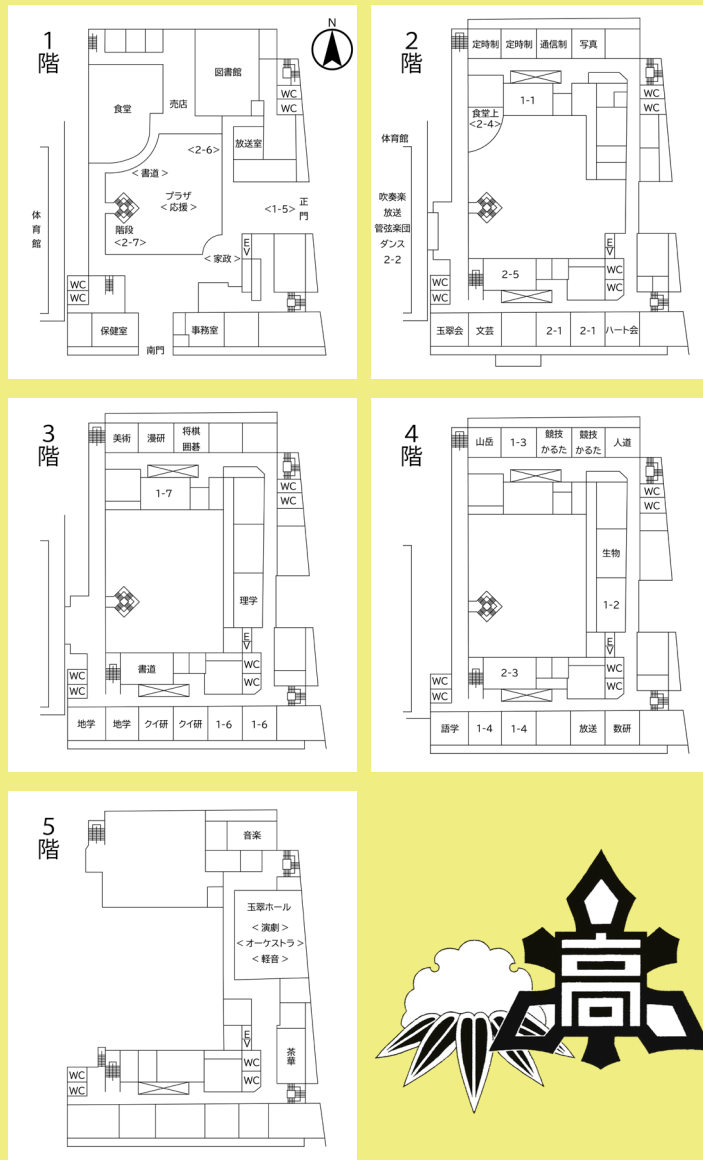

展示クラス・団体

1年1組	1-1 祭(ワンワンさい)	地歴・公民 メディア
1年2組	裁判 ～判決はあなた次第～	421 教室
1年3組	タートル・トーク	414 教室
1年4組	TORE! ～1-4 からの試練～	404 教室 405 教室
1年5組	凱旋門 ～高の勲章を添えて～	正門
1年6組	アナ雪の喫茶	301 教室 302 教室
1年7組	1+7 番出口	理科 メディア
2年1組	アメリカンダイナー	202 教室 203 教室
2年3組	怪盗キッドからの予告状	英語 メディア
2年4組	太陽の塔	食堂上
2年5組	ジブリの野口	国語 メディア
2年6組	でかカビゴン	プラザ
2年7組	ラプンツェルの塔	螺旋階段
通信制	香川県の特産品を 学び広める! (+ 成果発表)	213 教室
定時制	The Sea has No Limits	214 教室 215 教室
玉翠会	玉翠庵	206 教室

校舎案内図

パンフレット / Web サイト 製作 :

案内作成パート

パート長 : 江本葵 (2-1) 大西瑞香 (2-5)

副パート長 : 遠藤咲希 (1-2)

キービジュアル : 大西杏 (1-5)

展示校友会

家政部	Be Happy!	プラザ
ハート会	多様性 ポッチャとさをり織り	201 教室
文芸部	部誌『CHAOS』 ただいま販売中!	205 教室
写真委員会	夏の思い出	212 教室
クイズ研究部	クイズ「高高王」	303 教室 304 教室
地学部	星空邂逅	305 教室 306 教室
将棋部 囲碁同好会	休憩ついでにボードゲーム はいかがですか	313 教室
漫画・イラスト 研究同好会	羽ばたけ!! まんけん	314 教室
美術部	我らの芸術 in 2024 ～見てみるよ、飛ぶぞ～	315 教室
理学部	ハピハピ極楽サイエンス エクスペリエンス	化学教室
書道部	虹霓(こうげい)	数学 メディア
数学研究同好会	関数おえかき	401 教室
放送局委員会	イントロドン	402 教室
語学部	Interview and Cooking	406 教室
人道プログラム	愛と人道展	411 教室
競技かるた部	知って、あそんで体験する 競技かるた	412 教室 413 教室
山岳部	ドキドキ♡山岳部学園	415 教室
生物部	すべての生物を愛そう	理科講義室