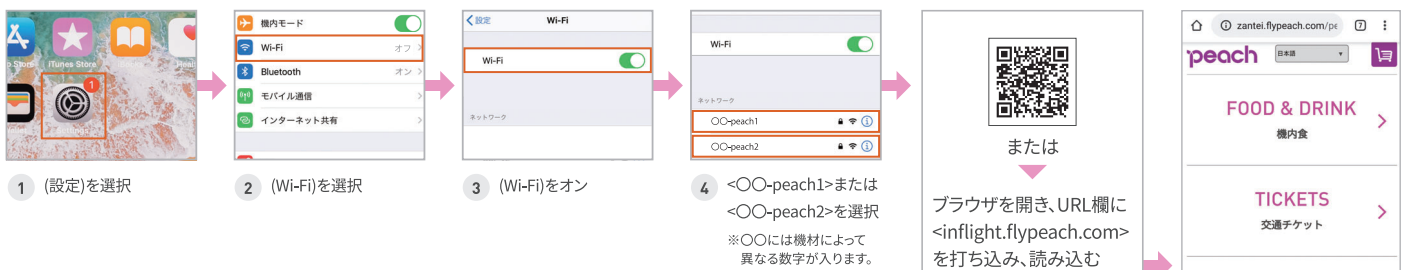

ご利用の手順

機内デジタルサービスは、**離陸約5分後から着陸約10分前まで**ご利用いただけます。

※状況によりご利用いただけないこともございます。またアクセスが集中するとつながりにくい場合がございます。ご了承ください。

接続手順

iPhone・iPad

Android

接続できない場合

接続はプライベートではありません

このWebサイトは、あなたの個人情報または金融情報を含むために「[https://www.flypeach.jp](#)」になりました。前のページに戻ってください。

[詳細を表示](#) [戻る](#)

この接続ではプライバシーが保護されません

www.google.com では、悪意のあるユーザーによって、パスワード、メッセージ、クレジットカードなどの情報が盗まれる可能性があります。連絡

接続中のアプリやサイトの発信元のために一部のシステム構成要素のインストールを Google に自動送信する。 [プライバシーポリシー](#)

[再読み込み](#)

[詳細設定](#)

この接続ではプライバシーが保護されません

攻撃者が、www.flypeach.jp 上のあなたの情報 (パスワード、メッセージ、クレジットカード情報など) を不正に取得しようとしている可能性があります。

[セキュリティで保護されたページに戻る](#)

[詳細設定](#)

QRコードをスキャンしてアクセス

または、URL欄に<inflight.flypeach.com>と打ち込み、再度読み込んでください。