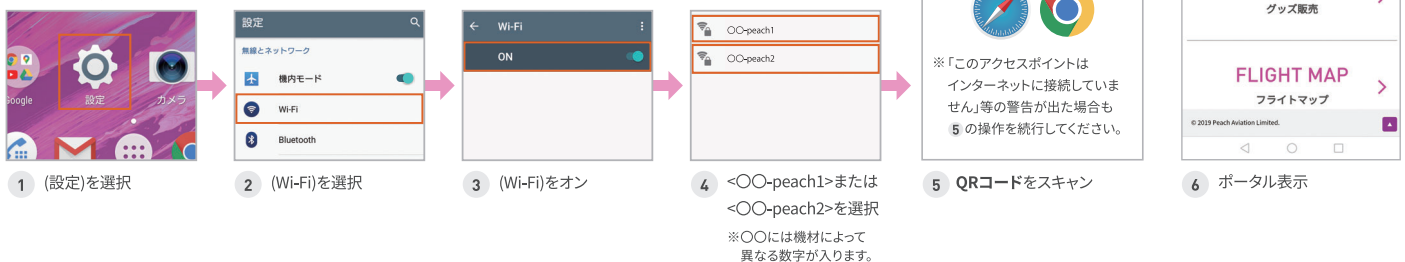

ご利用の手順

機内デジタルサービスは、**離陸約5分後から着陸約10分前まで**ご利用いただけます。

※状況によりご利用いただけないこともございます。またアクセスが集中するとつながりにくい場合がございます。ご了承ください。

接続手順

iPhone・iPad

Android

接続できない場合

接続はプライベートではありません

このWebサイトは、あなたの個人情報または金融情報を含むために「[https://www.flypeach.jp](#)」になりました。前のページに戻ってください。

[詳細を表示](#) [戻る](#)

この接続ではプライバシーが保護されません

www.google.com では、悪意のあるユーザーによって、パスワード、メッセージ、クレジットカードなどの情報が盗まれる可能性があります。連絡

接続中のアプリやサイトの発信元のために一部のシステム構成要素のインストールを Google に自動送信する。 [プライバシーポリシー](#)

[再読み込み](#)

[詳細設定](#)

この接続ではプライバシーが保護されません

攻撃者が、www.flypeach.jp 上のあなたの情報 (パスワード、メッセージ、クレジットカード情報など) を不正に取得しようとしている可能性があります。

[セキュリティで保護されたページに戻る](#)

[詳細設定](#)

QRコードをスキャンしてアクセス

または、URL欄に<inflight.flypeach.com>と打ち込み、再度読み込んでください。