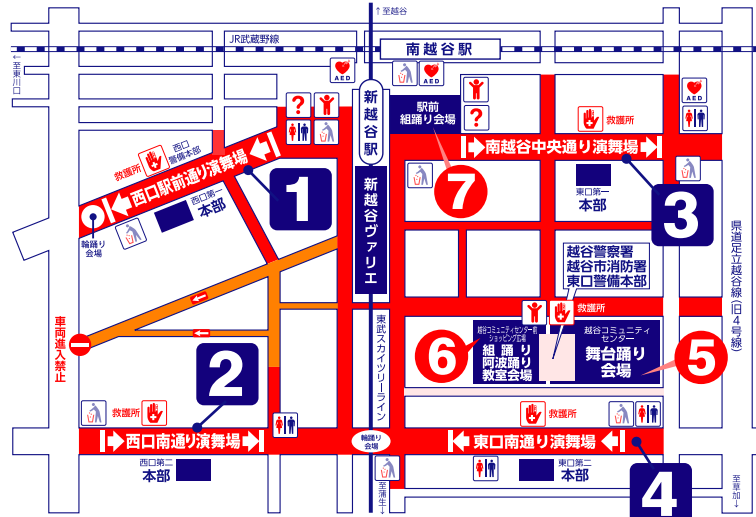

第38回 南越谷阿波踊り

タイムスケジュール
舞台踊り14:00 スタート
流し踊り17:10 スタート

このプログラムがご覧になれます。

1 西口駅前通り演舞場

西口のメイン会場。南越谷中央通り同様、上手な踊り手の背中には旗が挿されます。

	8月24日(土)	8月25日(日)
17:10	いなせ連	帆波衣連
17:15	翔鳳連 北辰連・雅連 イハシ連・東洋連	PO連 南越谷商店会 勢連 よみうり大花連
17:30	天水連 匠連 ゆうゆう連 すまいる連	葉月連 匠連 丸若連 日向葵連
17:45	りっちゃん連 かかし連 なんこし連 女華夢連	いなせ連 みほの連 おきらく連
18:00	東京海上日動火災連・八潮飛潮連 堀切あやめ連 木大連	巴連 越谷市役所いきいき連
18:15	埼玉りそな連 東武連	すまいる連 若阿友連
18:30	くき連 天保連 足利銀行連・常陽銀行連	がまっこ連 PO連
18:45	巴連 南越谷商店会 勢連 工匠会あすなる連	ひよっこ連 おおぞら「宙」連 泰斗連・越谷叡明連
19:00	日向葵連 だるまっ子連 武蔵野銀行連	粹西連 りっちゃん連
19:15	おきらく連 帆波衣連 ひよっこ連	ゆうゆう連 なんこし連 きむら連
19:30	藍響連 HaS連 葉月連	かかし連 工匠会あすなる連 おおた金山連
19:45	若阿友連 北浦和阿呆連 栃木銀行連	天保連 けやき連 獨医連 こうた連
20:00	けやき連 がまっこ連 女華夢連	翔鳳連 ききょう連 阿波踊り 飛舞枝
20:15	北辰工務連 きむら連	朝日さわやか連・コスモス連・よぶき連・幸手さくら連・八潮飛潮連
20:30	だいこん連 こうた連 PO連	北辰工務連 東武連 がまっこ連
20:45	越谷市役所いきいき連 朝日さわやか連・コスモス連・よぶき連・八潮飛潮連	北辰連・雅連 徳島市阿波おどり振興協会合同連 フィナーレ
21:00		フィナーレ

2 西口南通り演舞場

地元連の組踊りも見られます。比較的落ち着いた楽しめます。おすすめのスポットです。

	8月24日(土)	8月25日(日)
17:10	維新連	藍響連
17:15	よみうり大花連 だいこん連 こうた連	朝日さわやか連・コスモス連・よぶき連・幸手さくら連・八潮飛潮連 だるまっこ連 ゆうゆう連
17:30	女華夢連 イハシ連・東洋連	HaS連 帆波衣連
17:45	翔鳳連 北辰連・雅連 イハシ連・東洋連	PO連 南越谷商店会 勢連 千葉葵連 東武連
18:00	天水連 北辰工務連 匠連	葉月連 よみうり大花連 北辰連・雅連
18:15	越谷市役所いきいき連 すまいる連 かかし連	丸若連 日向葵連 北越谷商店会 勢連
18:30	朝日さわやか連・コスモス連・よぶき連・八潮飛潮連 なんこし連 草加小山連・笑楽連	HaS連 PO連 南越谷商店会 勢連
18:45	栃木銀行連 ゆうゆう連 堀切あやめ連	丸若連 PO連 南越谷商店会 勢連
19:00	埼玉りそな連 東武連 天保連	すまいる連 天保連 若阿友連
19:15	南越谷商店会 勢連 工匠会あすなる連 日向葵連	ききょう連 がまっこ連 ひよっこ連
19:30	だるまっ子連 おおぞら「宙」連 丸若連	おおぞら「宙」連 泰斗連・越谷叡明連 粹西連
19:45	帆波衣連 ひよっこ連 かかし連	維新連 なんこし連 かかし連
20:00	泰斗連・越谷叡明連 葉月連	維新連 なんこし連 かかし連
20:15	北浦和阿呆連 武蔵野銀行連	りっちゃん連 おおた金山連 天保連
20:30	木大連 けやき連 がまっこ連	獨医連 こうた連 工匠会あすなる連
20:45	りっちゃん連 きむら連	翔鳳連 けやき連
21:00	フィナーレ	フィナーレ

5 舞台踊り会場《小ホール》

	8月24日(土)	8月25日(日)
17:30	きむら連	こうた連
17:45	よみうり大花連	朝日さわやか連・コスモス連・八潮飛潮連
18:00	藍響連	おおた金山連
18:15	帆波衣連	PO連
18:30	日向葵連	東武連
18:45	丸若連	だるまっ子連
19:00	朝日さわやか連・コスモス連・八潮飛潮連	千葉葵連
19:15	維新連	日向葵連
19:30	東武連	翔鳳連
19:45	こうた連	阿波踊り 飛舞枝
20:00	だるまっ子連	巴連
20:15	おおぞら「宙」連	おおぞら「宙」連
20:30	泰斗連・越谷叡明連	よみうり大花連
20:45		