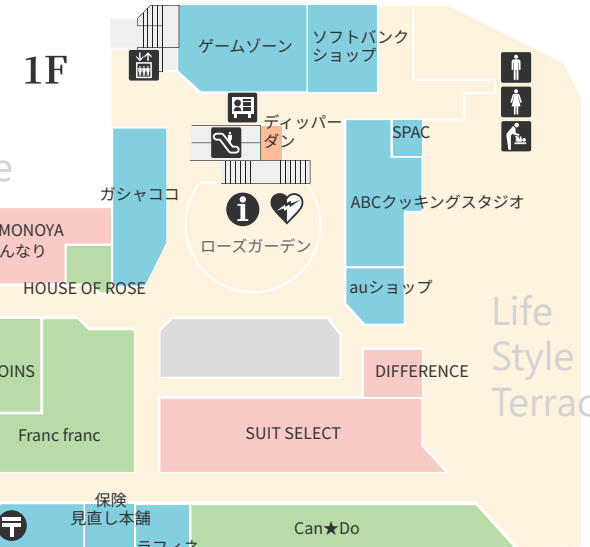

さんすて福山 FLOOR MAP

- ファッション・雑貨
- 生活雑貨
- おみやげ・スイーツ・デリカ
- レストラン・カフェ
- 美容・サービス

Food Terrace

Stylish Terrace

福山駅改札口
2番街

1F

Concourse

2F

2nd Avenue

- エレベーター
- エスカレーター
- 公衆電話
- さんすて福山求人情報
- 男性お手洗い
- 女性お手洗い
- 多機能お手洗い
- おむつ交換台
- コインロッカー
- キャッシュコーナー
- 授乳室
- インフォメーション
- 郵便局
- AED (自動体外式除細動器)

さんすて福山

1F

ファッション・雑貨

33

UNITED ARROWS green label relaxing
メンズ&レディース

10:00~20:00
084-973-3900

34

ジェラート ピケ
ファッション/レディース・メンズ

10:00~20:00
084-982-6533

†CROSS†

35

CROSS
レディース

10:00~20:00
084-922-2052