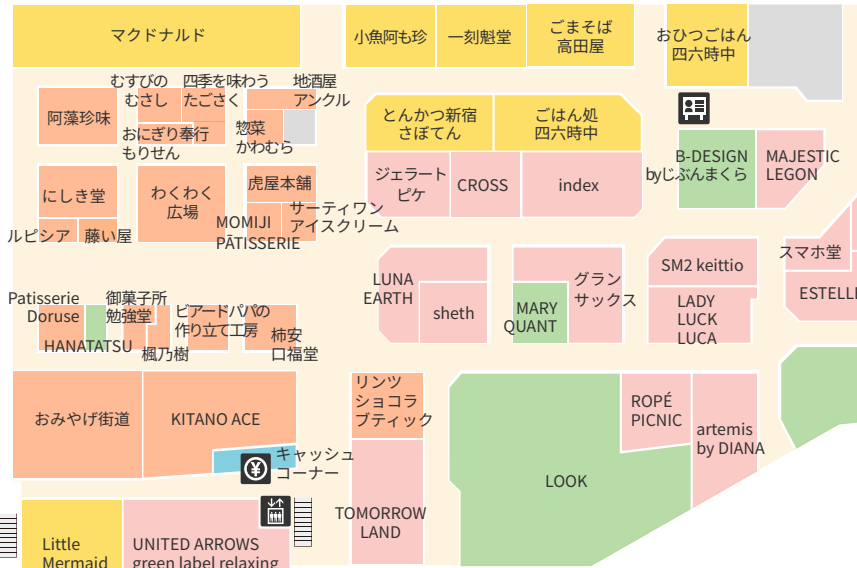

さんすて福山 FLOOR MAP

- ファッション・雑貨
- 生活雑貨
- おみやげ・スイーツ・デリカ
- レストラン・カフェ
- 美容・サービス

Food Terrace

Stylish Terrace

福山駅改札口
2番街

1F

Concourse

2F

2nd Avenue

- エレベーター
- エスカレーター
- 公衆電話
- さんすて福山求人情報
- 男性お手洗い
- 女性お手洗い
- 多機能お手洗い
- おむつ交換台
- コインロッカー
- キャッシュコーナー
- 授乳室
- インフォメーション
- 郵便局
- AED (自動体外式除細動器)

さんすて福山

1F

ファッション・雑貨

33

UNITED ARROWS green label relaxing
メンズ&レディース