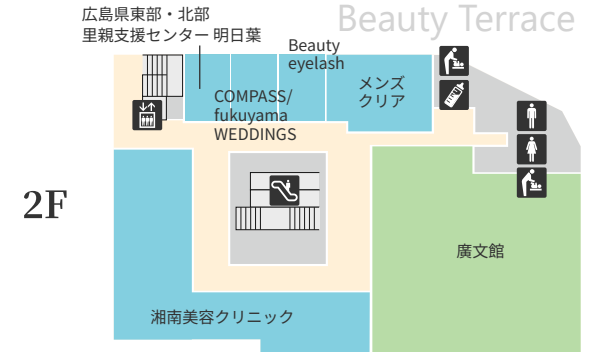

さんすて福山 FLOOR MAP

- ファッション・雑貨
- 生活雑貨
- おみやげ・スイーツ・デリカ
- レストラン・カフェ
- 美容・サービス

Food Terrace

Stylish Terrace

福山駅改札口
2番街

1F

Concourse

2F

2nd Avenue

- エレベーター
- エスカレーター
- 公衆電話
- さんすて福山求人情報
- 男性お手洗い
- 女性お手洗い
- 多機能お手洗い
- おむつ交換台
- コインロッカー
- キャッシュコーナー
- 授乳室
- インフォメーション
- 郵便局
- AED (自動体外式除細動器)

さんすて福山

1F

ファッション・雑貨

33

UNITED ARROWS green label relaxing
メンズ&レディース

10:00~20:00
084-973-3900

34

ジェラート ピケ
ファッション/レディース・メンズ

10:00~20:00
084-982-6533

†CROSS†

35

CROSS
レディース

10:00~20:00
084-922-2052