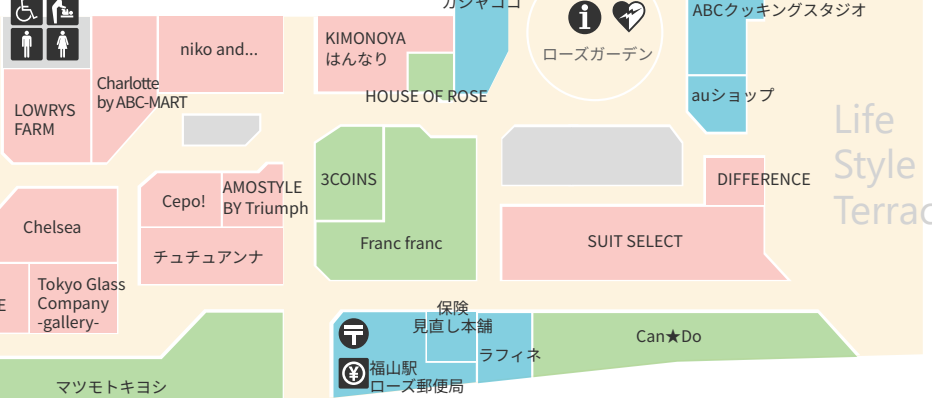

さんすて福山 FLOOR MAP

- ファッション・雑貨
- 生活雑貨
- おみやげ・スイーツ・デリカ
- レストラン・カフェ
- 美容・サービス

Food Terrace

Stylish Terrace

福山駅改札口
2番街

1F

Concourse

2F

2nd Avenue

- エレベーター
- エスカレーター
- 公衆電話
- さんすて福山求人情報
- 男性お手洗い
- 女性お手洗い
- 多機能お手洗い
- おむつ交換台
- コインロッカー
- キャッシュコーナー
- 授乳室
- インフォメーション
- 郵便局
- AED (自動体外式除細動器)

さんすて福山

1F

ファッション・雑貨

33

UNITED ARROWS green label relaxing
メンズ&レディース