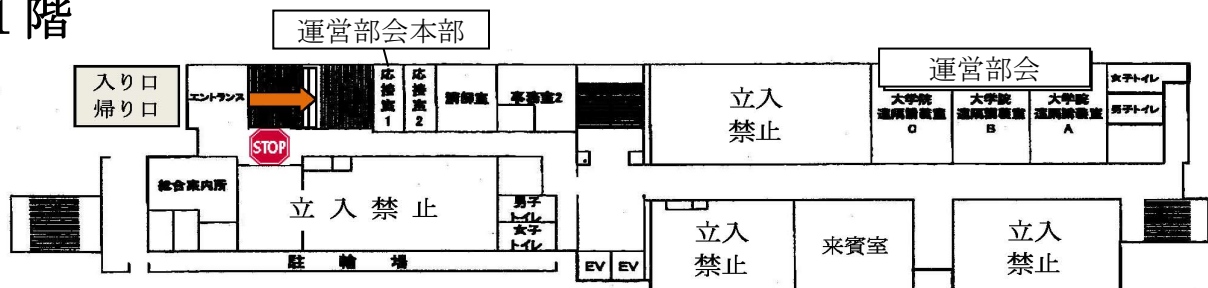

会場案内図

(注意：4・8階は立入禁止)

7階・・・小田原(全・定)・城北工業(全・定)・相洋

6階・・・函嶺白百合・立花学園・向上・旭丘

5階・・・平塚学園・小田原東・吉田島・足柄

3階・・・大井・山北・聖園女学院・西湘

2階・・・受付 (受付で資料をお受け取りください)

1階

会場内では飲み物のみ可能です。ゴミはお持ち帰りください。