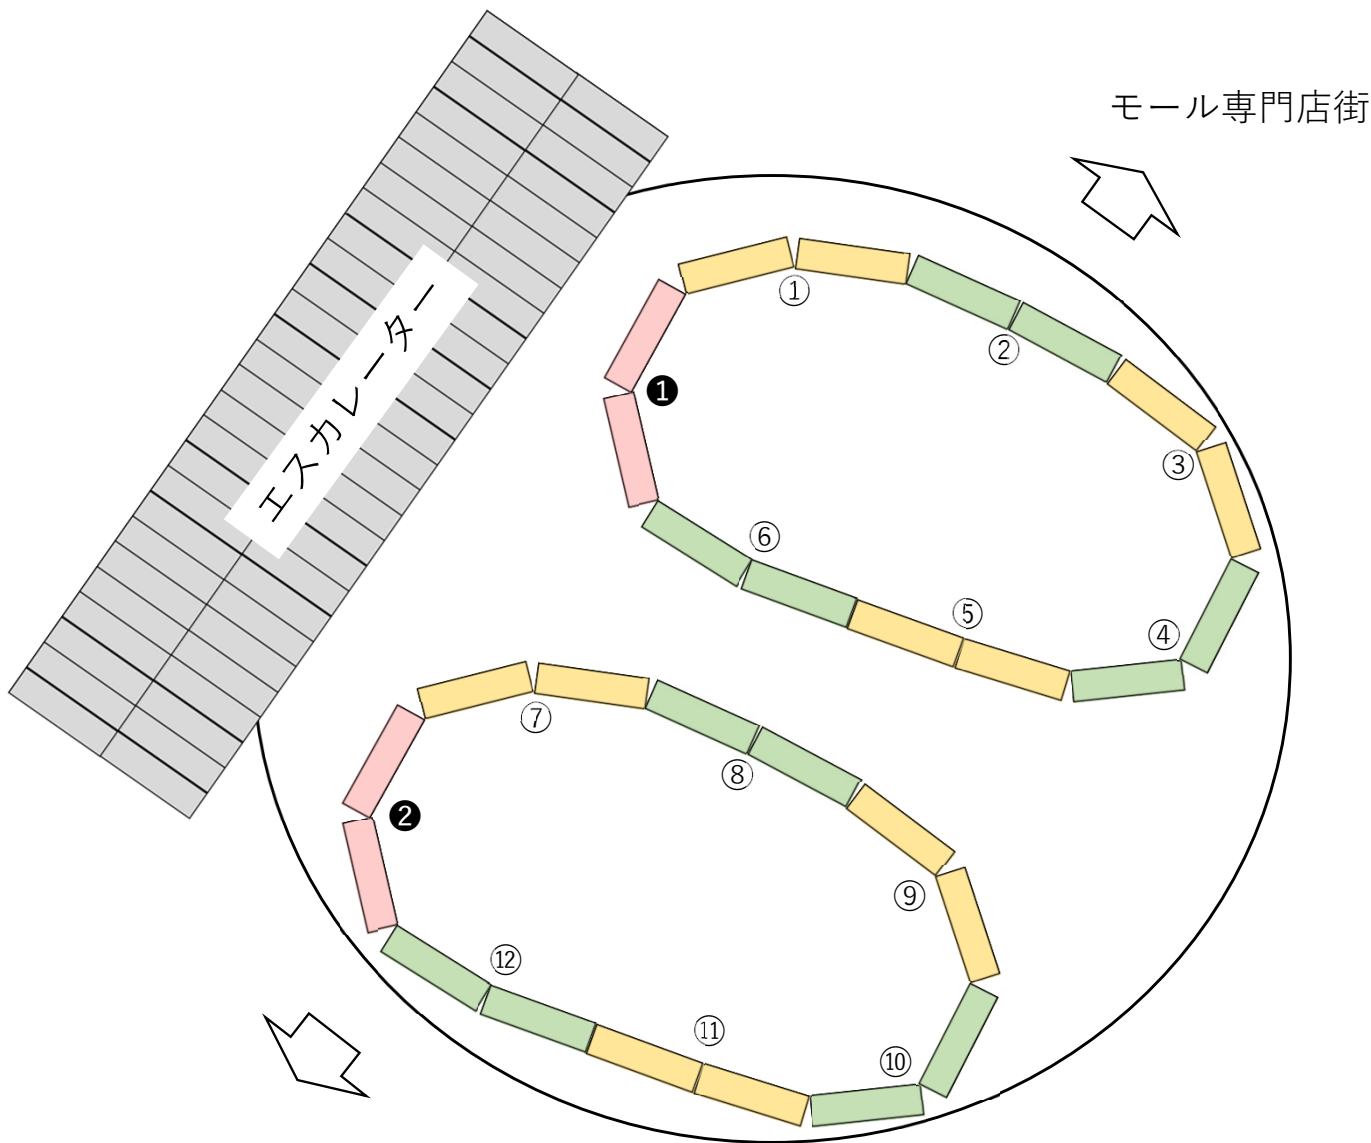

イオンモール高の原  
平安コート(133㎡)

※①～⑫：障害者就労施設等  
※①～②：農業者