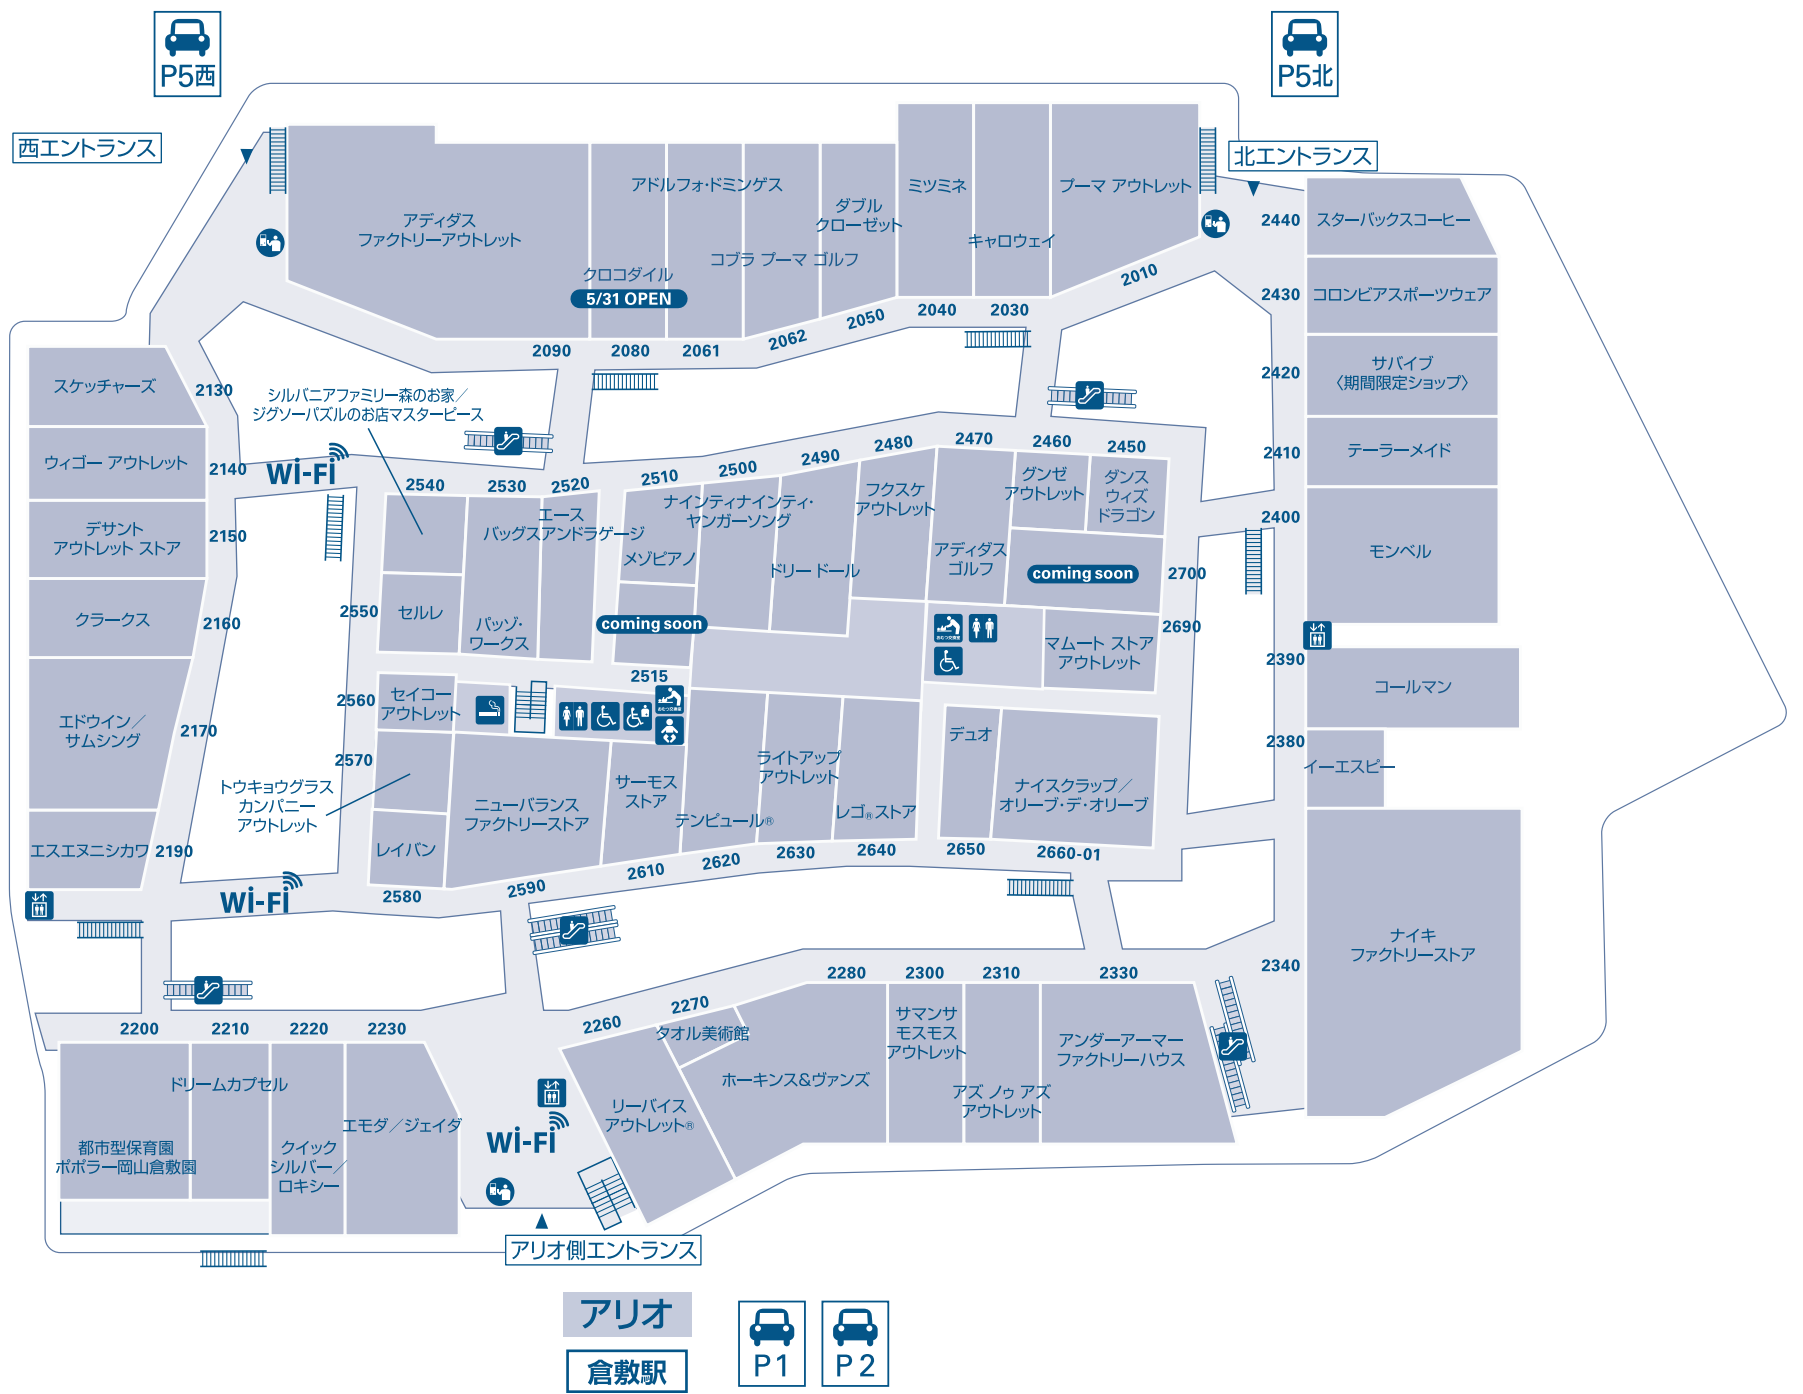

フロアガイド 1F

- 総合案内所
車いす貸出
- ATM
- 喫煙室または喫煙所
- 三井アウトレットパークカード・三井ショッピングパークカード《セゾン》のご案内デスク
- トイレ
- 優先トイレ
- こどもトイレ
- ベビールーム(授乳室)
- おむつ交換台
- エレベーター
- ママワークラウンジ
- ベビーカー貸出【料金返却方式】
- エスカレーター
- キッズルーム
- コインロッカー【料金返却方式】
- 駐車場料金事前精算機
- AED
- 休憩スペース
- 自転車置場
- バイク置場
- 外貨両替機
- Wi-Fi 無線LAN(Wi-Fiサービス)

- ① 総合案内所**
 - 館内のご案内をはじめ、迷子や待ち合わせのお呼び出し。
 - 車いすの貸出。(無料)
 - 三井アウトレットパークカード・三井ショッピングパークカード《セゾン》のご案内デスク。
- ② セブン銀行ATM**
10:00~20:00
- ③ 無料コインロッカー**
 - 【料金返却方式】10:00~20:00
 - ご利用の際には100円が必要となりますが、ご利用後代金は返却されます。

※所定の場所以外での喫煙はご遠慮ください。

フロアガイド 2F

| | |
|-------------|-----------|
| トイレ | エスカレーター |
| 優先トイレ | 喫煙室または喫煙所 |
| ベビールーム(授乳室) | 駐車料金事前精算機 |
| おむつ交換台 | |
| エレベーター | |

Wi-Fi 無線LAN(Wi-Fiサービス)

三井ショッピングパーク
公式通販サイト

三井ショッピングパーク
& mall
アンドモール

&mallなら、三井アウトレットパークでためた
三井ショッピングパークポイントが
1ポイントつかえる!! 100円(税別)で100ポイントたまる!!

※三井ショッピングパークカード(セゾン)・ラゾーナ川崎プラザカード(セゾン)でお支払いの場合:100円(税別)につき2ポイントたまります。
※その他のクレジットカードでお支払いの場合:100円(税別)につき1ポイントたまります。

※所定の場所以外での喫煙はご遠慮ください。