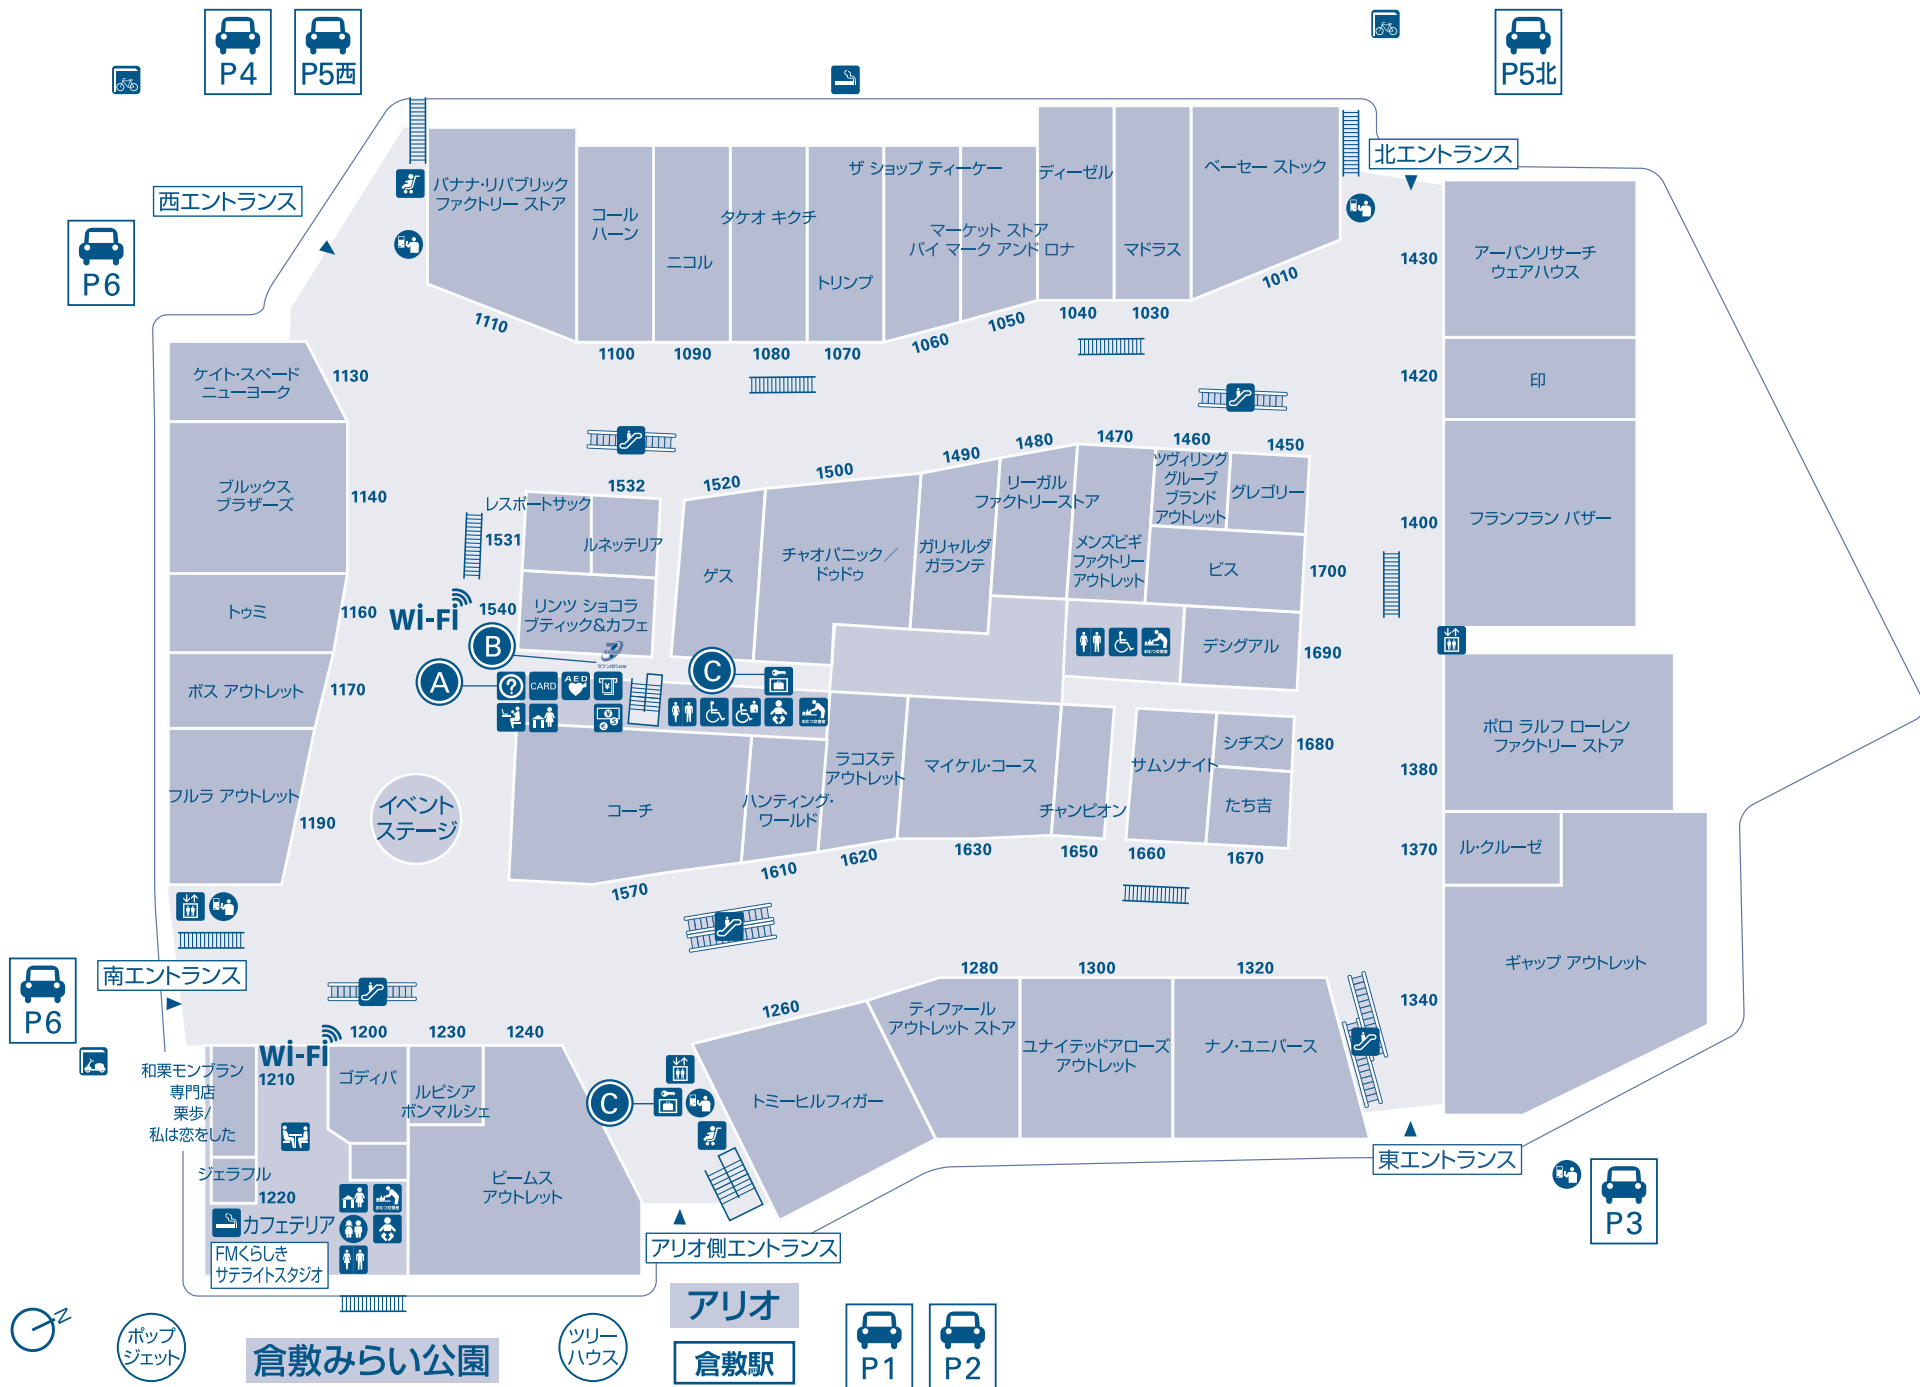

フロアガイド 1F

- 総合案内所
車いす貸出
- ATM
- 喫煙室または喫煙所
- 三井アウトレットパークカード・三井ショッピングパークカード《セゾン》のご案内デスク
- トイレ
- 優先トイレ
- こどもトイレ
- ベビールーム(授乳室)
- おむつ交換台
- エレベーター
- ママワークラウンジ
- ベビーカー貸出【料金返却方式】
- エスカレーター
- キッズルーム
- コインロッカー【料金返却方式】
- 駐車場料金事前精算機
- AED
- 休憩スペース
- 自転車置場
- バイク置場
- 外貨両替機
- Wi-Fi 無線LAN(Wi-Fiサービス)

- ① 総合案内所**
 - 館内のご案内をはじめ、迷子や待ち合わせのお呼び出し。
 - 車いすの貸出。(無料)
 - 三井アウトレットパークカード・三井ショッピングパークカード《セゾン》のご案内デスク。
- ② セブン銀行ATM**
10:00~20:00
- ③ 無料コインロッカー**
 - 【料金返却方式】10:00~20:00
 - ご利用の際には100円が必要となりますが、ご利用後代金は返却されます。

※所定の場所以外での喫煙はご遠慮ください。

フロアガイド 2F

| | |
|-------------|-----------|
| トイレ | エスカレーター |
| 優先トイレ | 喫煙室または喫煙所 |
| ベビールーム(授乳室) | 駐車料金事前精算機 |
| おむつ交換台 | |
| エレベーター | |

Wi-Fi 無線LAN(Wi-Fiサービス)

三井ショッピングパーク
公式通販サイト

三井ショッピングパーク
& mall
アンドモール

&mallなら、三井アウトレットパークでためた
三井ショッピングパークポイントが
1ポイントつかえる!! 100円(税別)で100ポイントたまる!!

※三井ショッピングパークカード(セゾン)・ラゾーナ川崎プラザカード(セゾン)でお支払いの場合:100円(税別)につき2ポイントたまります。
※その他のクレジットカードでお支払いの場合:100円(税別)につき1ポイントたまります。

※所定の場所以外での喫煙はご遠慮ください。