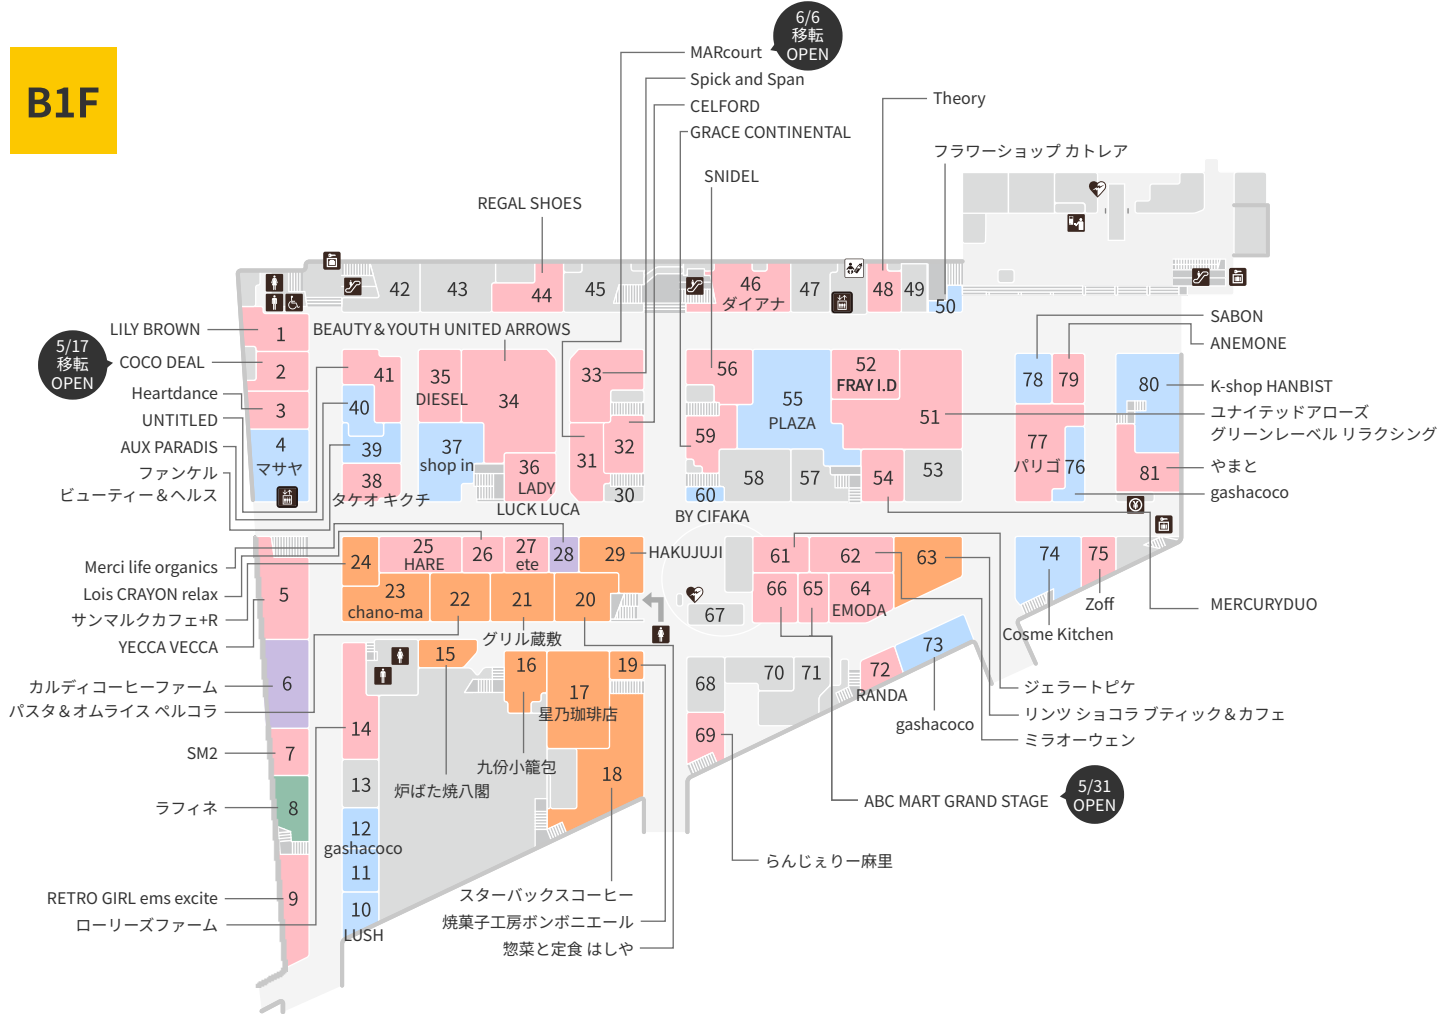

FLOOR MAP

岡山一番街 B1F

B1F

ファッション・雑貨	コスメ・生活雑貨	レストラン・カフェ
デリカ・食品	おみやげ・スイーツ	サービス・その他

自動きっぷうりば	男性お手洗い	コインロッカー	AED (自動体外式除細動器)
エレベーター	女性お手洗い	ATM	ベビールーム
エスカレーター	多機能お手洗い		

LILY BROWN

1 LILY BROWN
レディース
10:00~20:00
086-206-7533

COCO DEAL

2 COCO DEAL
レディース
10:00~20:00
086-235-3211

Heartdance

3 Heartdance
アクセサリー・雑貨
10:00~20:00
086-201-7056

MASAYA

4 マサヤ
化粧品
10:00~20:00
086-232-9030

FLOOR MAP

岡山一番街 B1F