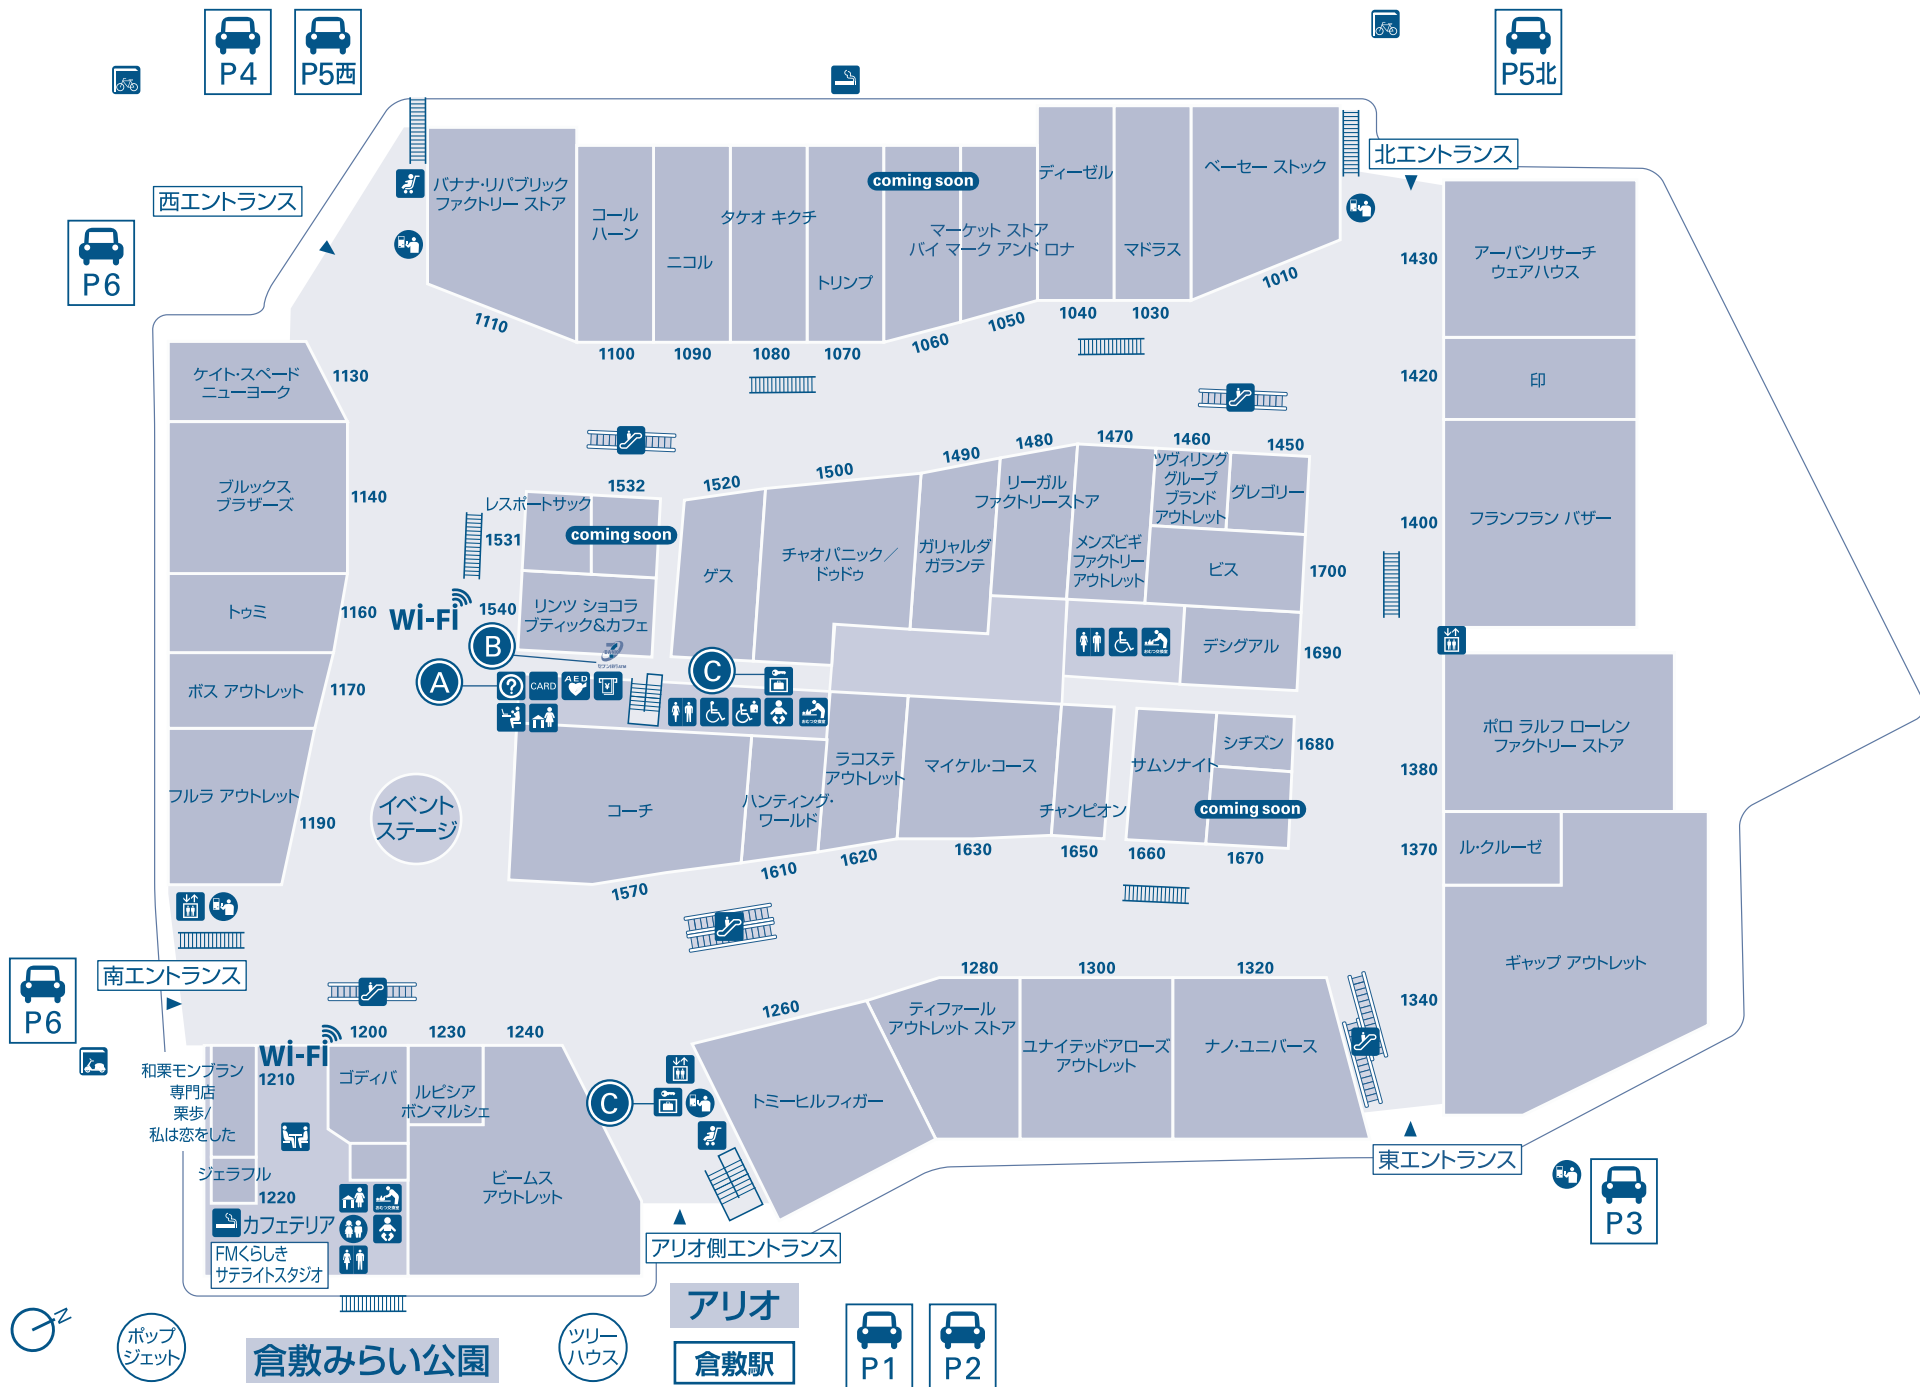

フロアガイド 1F

- | | |
|---|-------------------------|
| 総合案内所
車いす貸出 | ベビーカー貸出
【料金返却方式】 |
| ATM | エスカレーター |
| 喫煙室または喫煙所 | キッズルーム |
| 三井アウトレットパークカード・
三井ショッピングパークカード《セゾン》
のご案内デスク | コインロッカー
【料金返却方式】 |
| トイレ | 駐車場料金事前精算機 |
| 優先トイレ | AED |
| こどもトイレ | 休憩スペース |
| ベビールーム(授乳室) | 自転車置場 |
| おむつ交換台 | バイク置場 |
| エレベーター | Wi-Fi 無線LAN (Wi-Fiサービス) |
| ママワークラウンジ | |

- ① 総合案内所**
 ■館内のご案内をはじめ、迷子や待ち合わせのお呼び出し。
 ■車いすの貸出。(無料)
 ■三井アウトレットパークカード・三井ショッピングパークカード《セゾン》のご案内デスク。
- ② セブン銀行ATM**
 10:00~20:00
- ③ 無料コインロッカー**
 【料金返却方式】10:00~20:00
 ご利用の際には100円が必要となりますが、ご利用後
 代金は返却されます。

※所定の場所以外での喫煙はご遠慮ください。

フロアガイド 2F

- トイレ
- 優先トイレ
- ベビールーム(授乳室)
- おむつ交換台
- エレベーター
- エスカレーター
- 喫煙室または喫煙所
- 駐車料金事前精算機

Wi-Fi 無線LAN(Wi-Fiサービス)

三井ショッピングパーク
公式通販サイト

三井ショッピングパーク
& mall
アンドモール

&mallなら、三井アウトレットパークでためた
三井ショッピングパークポイントが
1ポイントつかえる!! 100円(税別)で1ポイントたまる!!

※三井ショッピングパークカード(セゾン)・ラゾーナ川崎プラザカード(セゾン)でお支払いの場合:100円(税別)につき2ポイントたまります。
※その他のクレジットカードでお支払いの場合:100円(税別)につき1ポイントたまります。

※所定の場所以外での喫煙はご遠慮ください。