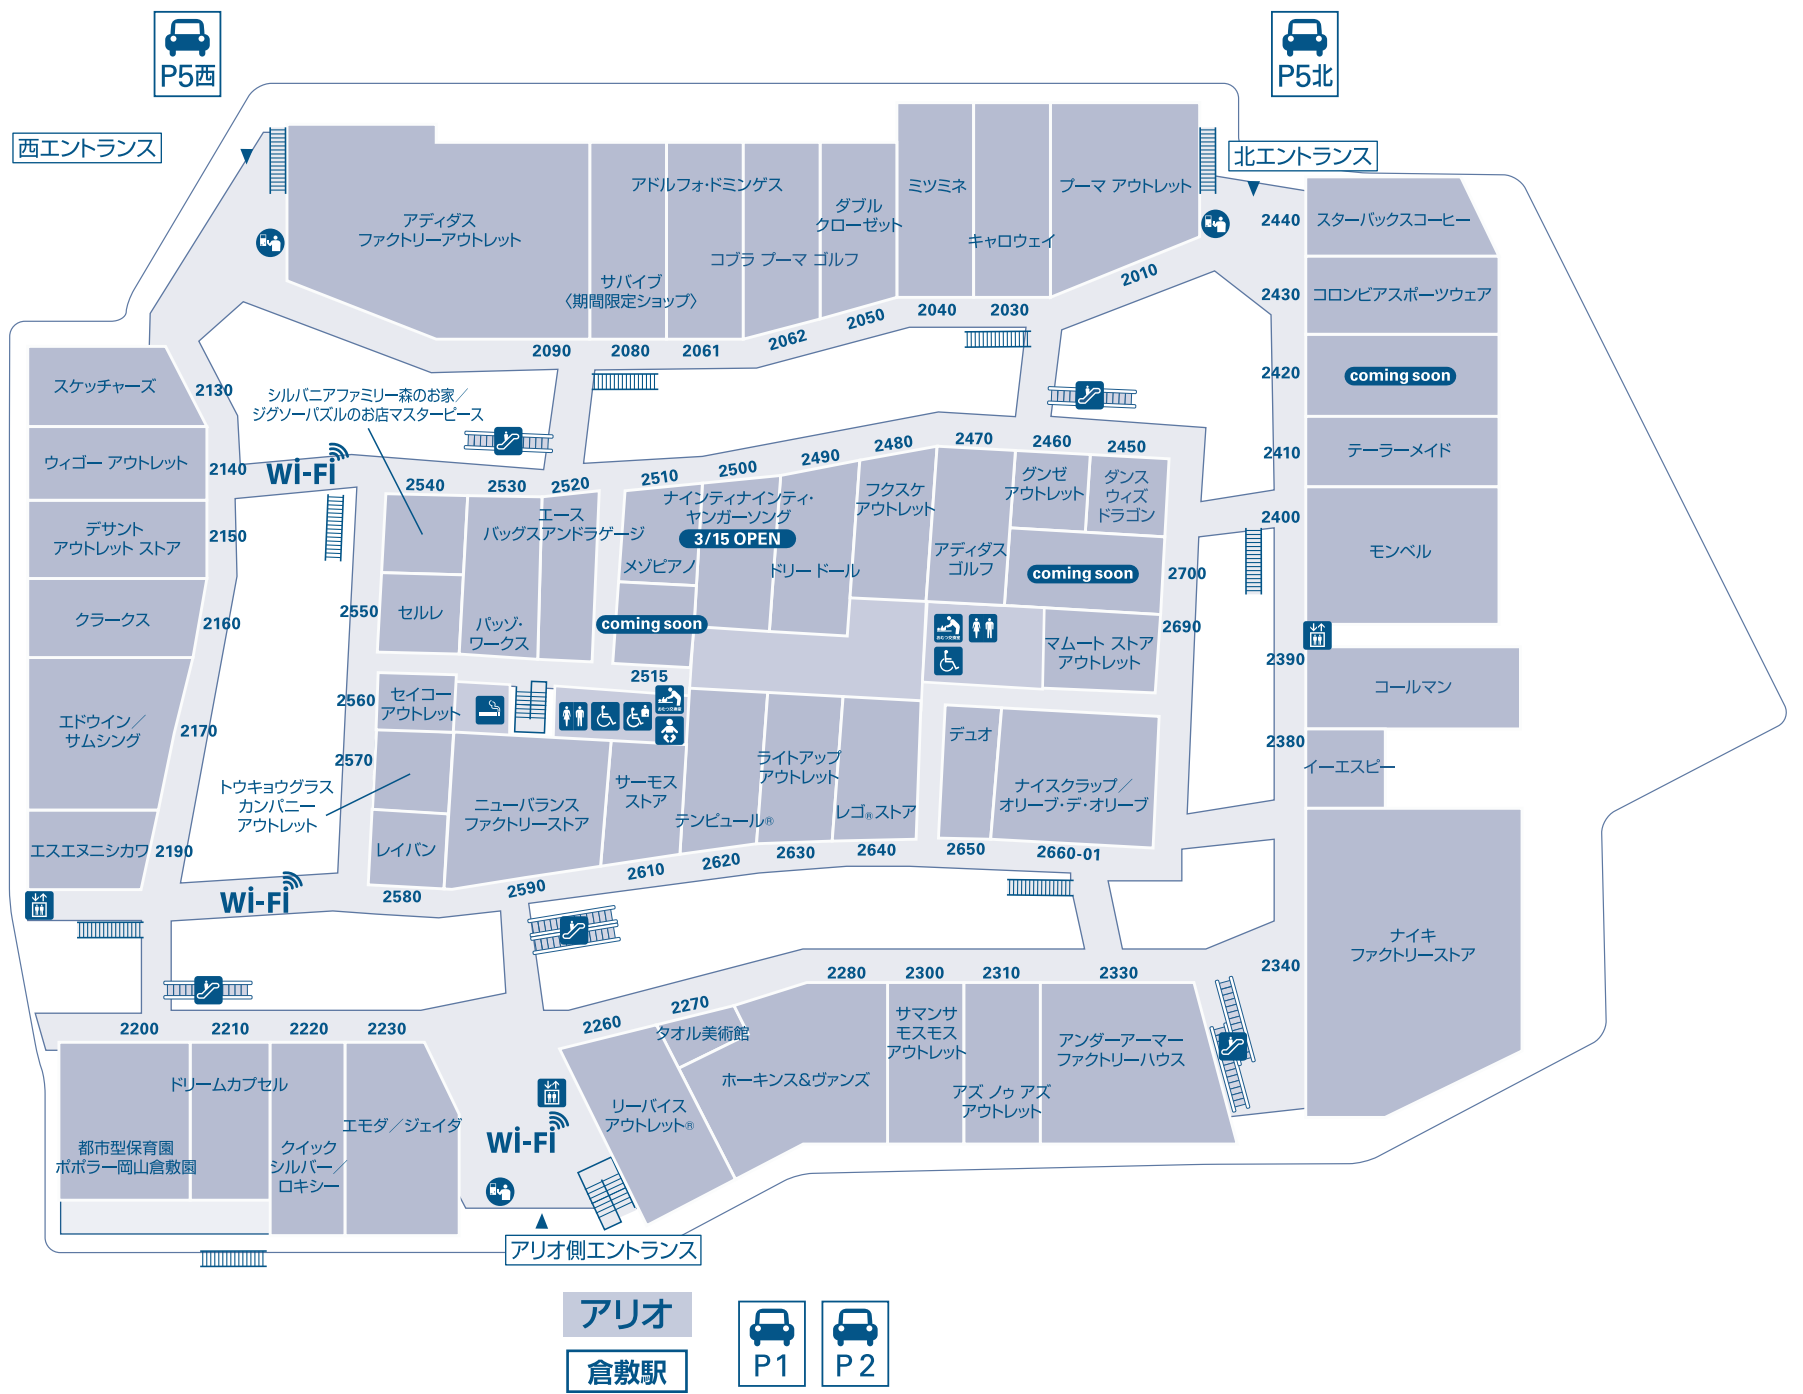

フロアガイド 1F

- | | |
|---|-------------------------|
| 総合案内所
車いす貸出 | ベビーカー貸出
【料金返却方式】 |
| ATM | エスカレーター |
| 喫煙室または喫煙所 | キッズルーム |
| 三井アウトレットパークカード・
三井ショッピングパークカード《セゾン》
のご案内デスク | コインロッカー
【料金返却方式】 |
| トイレ | 駐車場料金事前精算機 |
| 優先トイレ | AED |
| こどもトイレ | 休憩スペース |
| ベビールーム(授乳室) | 自転車置場 |
| おむつ交換台 | バイク置場 |
| エレベーター | Wi-Fi 無線LAN (Wi-Fiサービス) |
| ママワークラウンジ | |

- ① 総合案内所**
 ■館内のご案内をはじめ、迷子や待ち合わせのお呼び出し。
 ■車いすの貸出。(無料)
 ■三井アウトレットパークカード・三井ショッピングパークカード《セゾン》のご案内デスク。
- ② セブン銀行ATM**
 10:00~20:00
- ③ 無料コインロッカー**
 【料金返却方式】10:00~20:00
 ご利用の際には100円が必要となりますが、ご利用後
 代金は返却されます。

※所定の場所以外での喫煙はご遠慮ください。

フロアガイド 2F

- トイレ
- 優先トイレ
- ベビールーム(授乳室)
- おむつ交換台
- エレベーター
- エスカレーター
- 喫煙室または喫煙所
- 駐車料金事前精算機

Wi-Fi 無線LAN(Wi-Fiサービス)

三井ショッピングパーク
公式通販サイト

三井ショッピングパーク
& mall
アンドモール

&mallなら、三井アウトレットパークでためた
三井ショッピングパークポイントが
1ポイントつかえる!! 100円(税別)で1ポイントたまる!!

※三井ショッピングパークカード(セゾン)・ラゾーナ川崎プラザカード(セゾン)でお支払いの場合:100円(税別)につき2ポイントたまります。
※その他のクレジットカードでお支払いの場合:100円(税別)につき1ポイントたまります。

※所定の場所以外での喫煙はご遠慮ください。