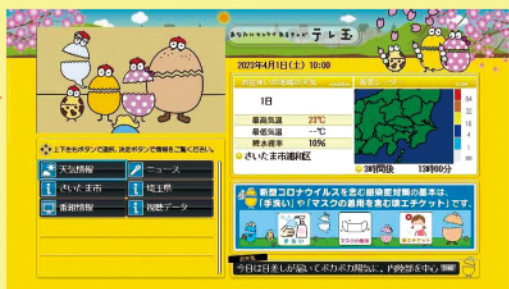

ボタンを押してみよう!

充実した情報を配信中!

災害などの非常時には市町村のページで避難情報や支援情報などをリアルタイムに発信!

45市町で情報提供中!

- 上尾市・朝霞市・伊奈町・入間市・小鹿野町・小川町・桶川市・越生町
- 加須市・神川町・上里町・川口市・川越市・川島町・北本市・行田市・久喜市
- 鴻巣市・越谷市・さいたま市・坂戸市・幸手市・狭山市
- 杉戸町・草加市・秩父市・ときがわ町・所沢市・戸田市・蓮田市
- 東松山市・日高市・深谷市・富士見市・ふじみ野市・本庄市・三郷市
- 宮代町・三芳町・毛呂山町・吉川市・吉見町・寄居町・嵐山町・蕨市

※情報提供していない市町村もあります ※2024年2月1日現在

新型コロナウイルス情報もご確認ください

- 天気情報 ● ニュース
- 市町村 ● 埼玉県
- 番組情報

テレ玉視聴可能エリア

871万世帯

※テレ玉調べ

サービスエリア図

アンテナ視聴可能