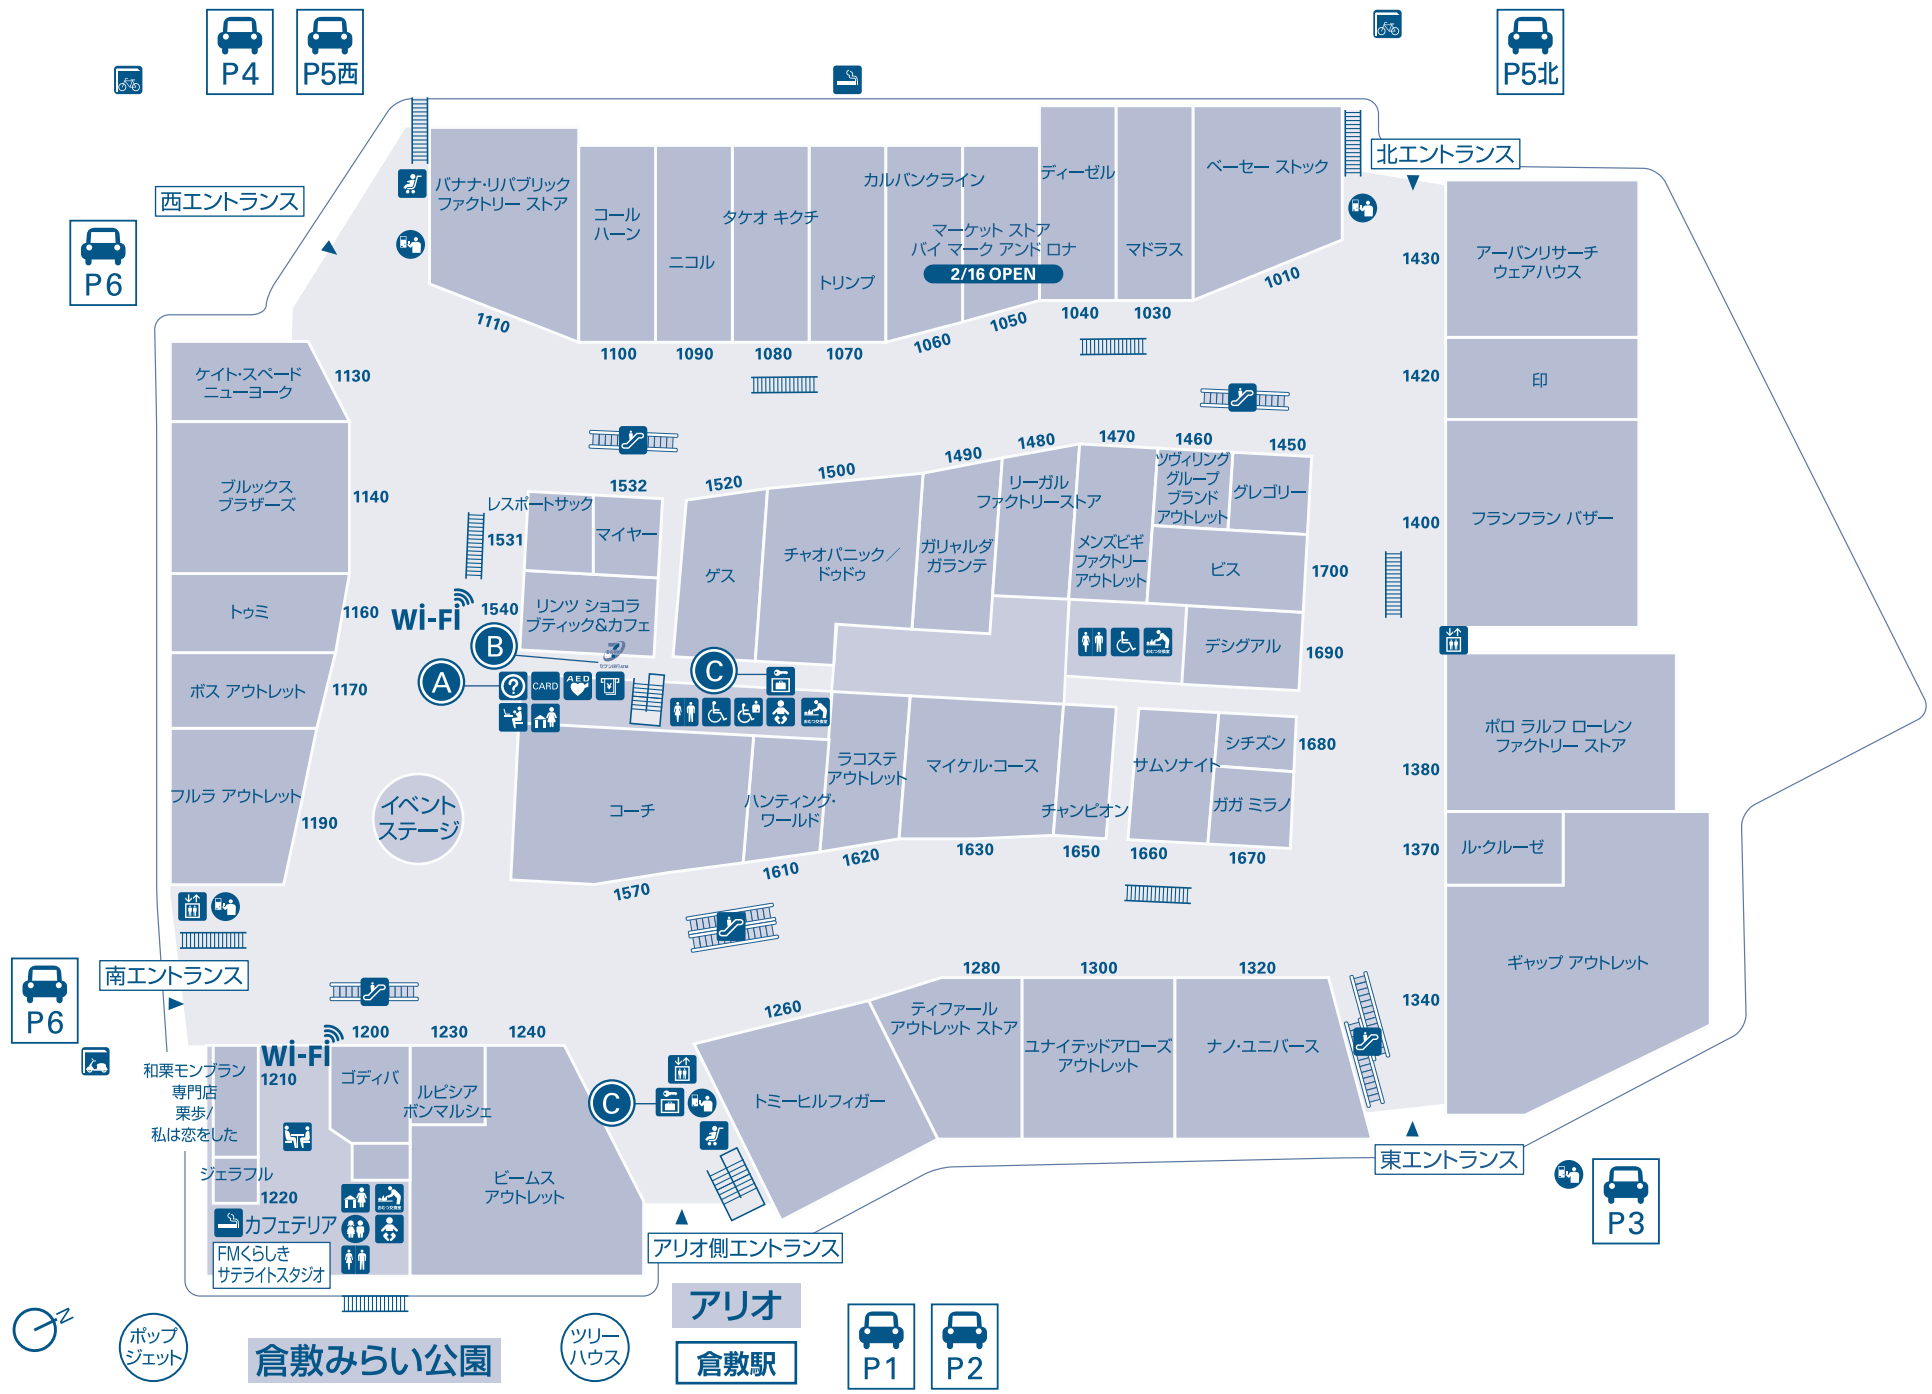

# フロアガイド 1F

- 総合案内所  
車いす貸出
- ATM
- 喫煙室または喫煙所
- 三井アウトレットパークカード・三井ショッピングパークカード《セゾン》のご案内デスク
- トイレ
- 優先トイレ
- こどもトイレ
- ベビールーム(授乳室)
- おむつ交換台
- エレベーター
- ママワークラウンジ
- ベビーカー貸出【料金返却方式】
- エスカレーター
- キッズルーム
- コインロッカー【料金返却方式】
- 駐車場料金事前精算機
- AED
- 休憩スペース
- 自転車置き場
- バイク置き場
- Wi-Fi 無線LAN (Wi-Fiサービス)

**Ⓐ 総合案内所**  
 ■館内のご案内をはじめ、迷子や待ち合わせのお呼び出し。  
 ■車いすの貸出。(無料)  
 ■三井アウトレットパークカード・三井ショッピングパークカード《セゾン》のご案内デスク。

**Ⓑ セブン銀行ATM**  
 10:00~20:00

**Ⓒ 無料コインロッカー**  
 【料金返却方式】10:00~20:00  
 ご利用の際には100円が必要となりますが、ご利用後代金は返却されます。

※所定の場所以外での喫煙はご遠慮ください。

# フロアガイド 2F

	トイレ		エスカレーター
	優先トイレ		喫煙室または喫煙所
	ベビールーム(授乳室)		駐車場料金事前精算機
	おむつ交換台		
	エレベーター		

Wi-Fi 無線LAN(Wi-Fiサービス)

三井ショッピングパーク  
公式通販サイト

三井ショッピングパーク  
& mall  
アンドモール

&mallなら、三井アウトレットパークでためた  
三井ショッピングパークポイントが  
1ポイントつかえる!! 100円(税別)で1ポイントたまる!!