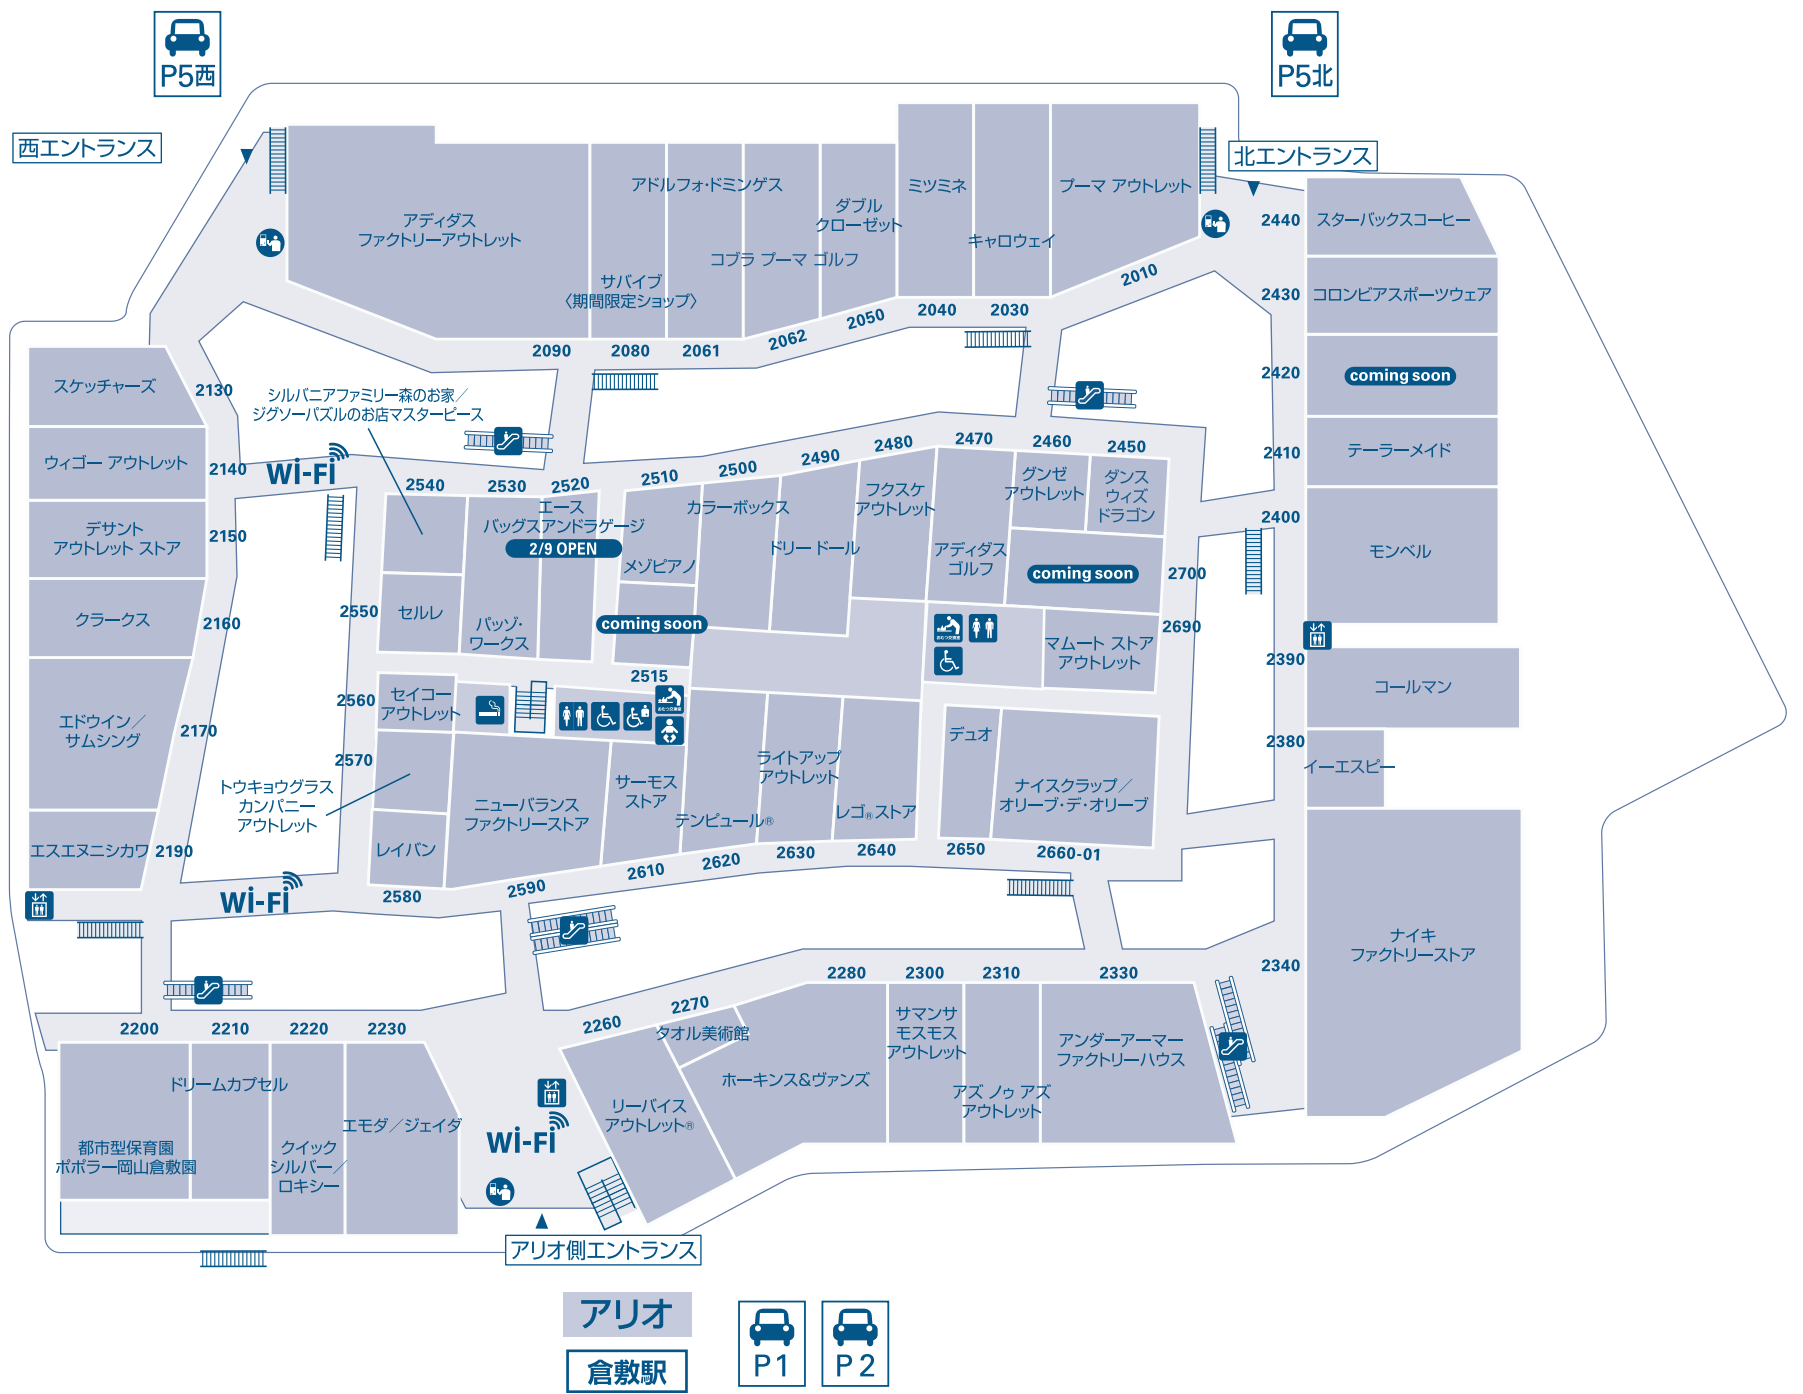

# フロアガイド 1F

- 総合案内所  
車いす貸出
- ATM
- 喫煙室または喫煙所
- 三井アウトレットパークカード・三井ショッピングパークカード《セゾン》のご案内デスク
- トイレ
- 優先トイレ
- こどもトイレ
- ベビールーム(授乳室)
- おむつ交換台
- エレベーター
- ママワークラウンジ
- ベビーカー貸出【料金返却方式】
- エスカレーター
- キッズルーム
- コインロッカー【料金返却方式】
- 駐車場料金事前精算機
- AED
- 休憩スペース
- 自転車置き場
- バイク置き場
- Wi-Fi 無線LAN (Wi-Fiサービス)

**Ⓐ 総合案内所**  
 ■館内のご案内をはじめ、迷子や待ち合わせのお呼び出し。  
 ■車いすの貸出。(無料)  
 ■三井アウトレットパークカード・三井ショッピングパークカード《セゾン》のご案内デスク。

**Ⓑ セブン銀行ATM**  
 10:00~20:00

**Ⓒ 無料コインロッカー**  
 【料金返却方式】10:00~20:00  
 ご利用の際には100円が必要となりますが、ご利用後代金は返却されます。

※所定の場所以外での喫煙はご遠慮ください。

# フロアガイド 2F

	トイレ		エスカレーター
	優先トイレ		喫煙室または喫煙所
	ベビールーム(授乳室)		駐車場料金事前精算機
	おむつ交換台		
	エレベーター		

Wi-Fi 無線LAN(Wi-Fiサービス)

三井ショッピングパーク  
公式通販サイト

三井ショッピングパーク  
& mall  
アンドモール

&mallなら、三井アウトレットパークでためた  
三井ショッピングパークポイントが  
1ポイントつかえる!! 100円(税別)で1ポイントたまる!!