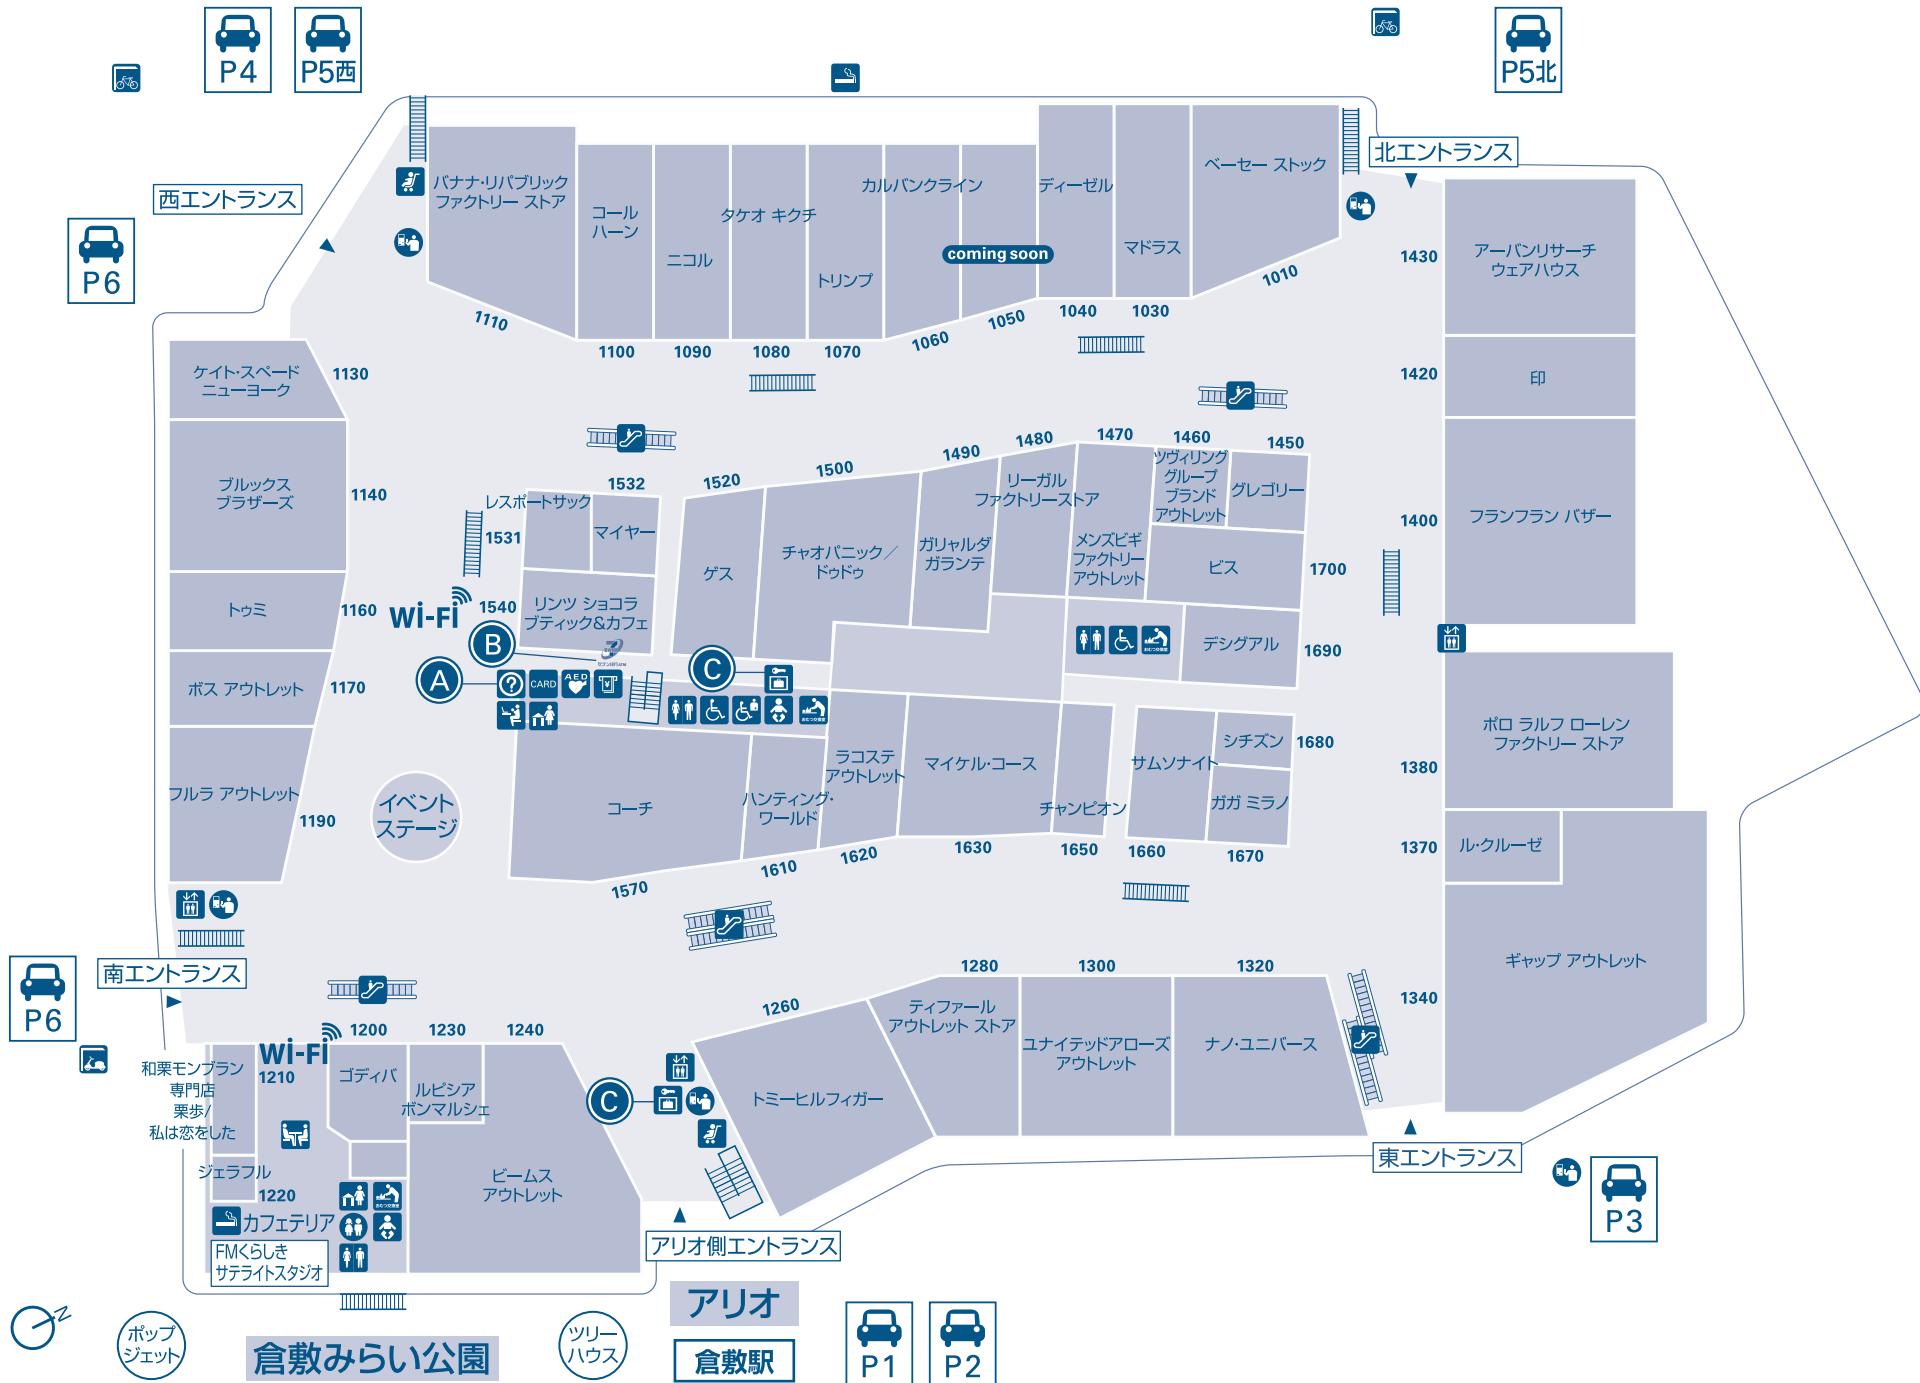

フロアガイド 1F

- | | |
|---|-------------------------|
| 総合案内所
車いす貸出 | ベビーカー貸出
【料金返却方式】 |
| ATM | エスカレーター |
| 喫煙室または喫煙所 | キッズルーム |
| 三井アウトレットパークカード・
三井ショッピングパークカード《セゾン》
のご案内デスク | コインロッカー
【料金返却方式】 |
| トイレ | 駐車場料金事前精算機 |
| 優先トイレ | AED |
| こどもトイレ | 休憩スペース |
| ベビールーム(授乳室) | 自転車置場 |
| おむつ交換台 | バイク置場 |
| エレベーター | Wi-Fi 無線LAN (Wi-Fiサービス) |
| ママワークラウンジ | |

- ① 総合案内所**
 ■館内のご案内をはじめ、迷子や待ち合わせのお呼び出し。
 ■車いすの貸出。(無料)
 ■三井アウトレットパークカード・三井ショッピングパークカード《セゾン》のご案内デスク。
- ② セブン銀行ATM**
 10:00~20:00
- ③ 無料コインロッカー**
 【料金返却方式】10:00~20:00
 ご利用の際には100円が必要となりますが、ご利用後
 代金は返却されます。

※所定の場所以外での喫煙はご遠慮ください。

フロアガイド 2F

- トイレ
- 優先トイレ
- ベビールーム(授乳室)
- おむつ交換台
- エレベーター
- エスカレーター
- 喫煙室または喫煙所
- 駐車料金事前精算機
- Wi-Fi 無線LAN(Wi-Fiサービス)

三井ショッピングパーク
公式通販サイト

三井ショッピングパーク
& mall
アンドモール

&mallなら、三井アウトレットパークでためた
三井ショッピングパークポイントが
1ポイントつかえる!! 100円(税別)で
1000ポイントたまる!!

※三井ショッピングパークカード(セゾン)・ラゾーナ川崎プラザカード(セゾン)でお支払いの場合:100円(税別)につき2ポイントたまります。
※その他のクレジットカードでお支払いの場合:100円(税別)につき1ポイントたまります。

※所定の場所以外での喫煙はご遠慮ください。