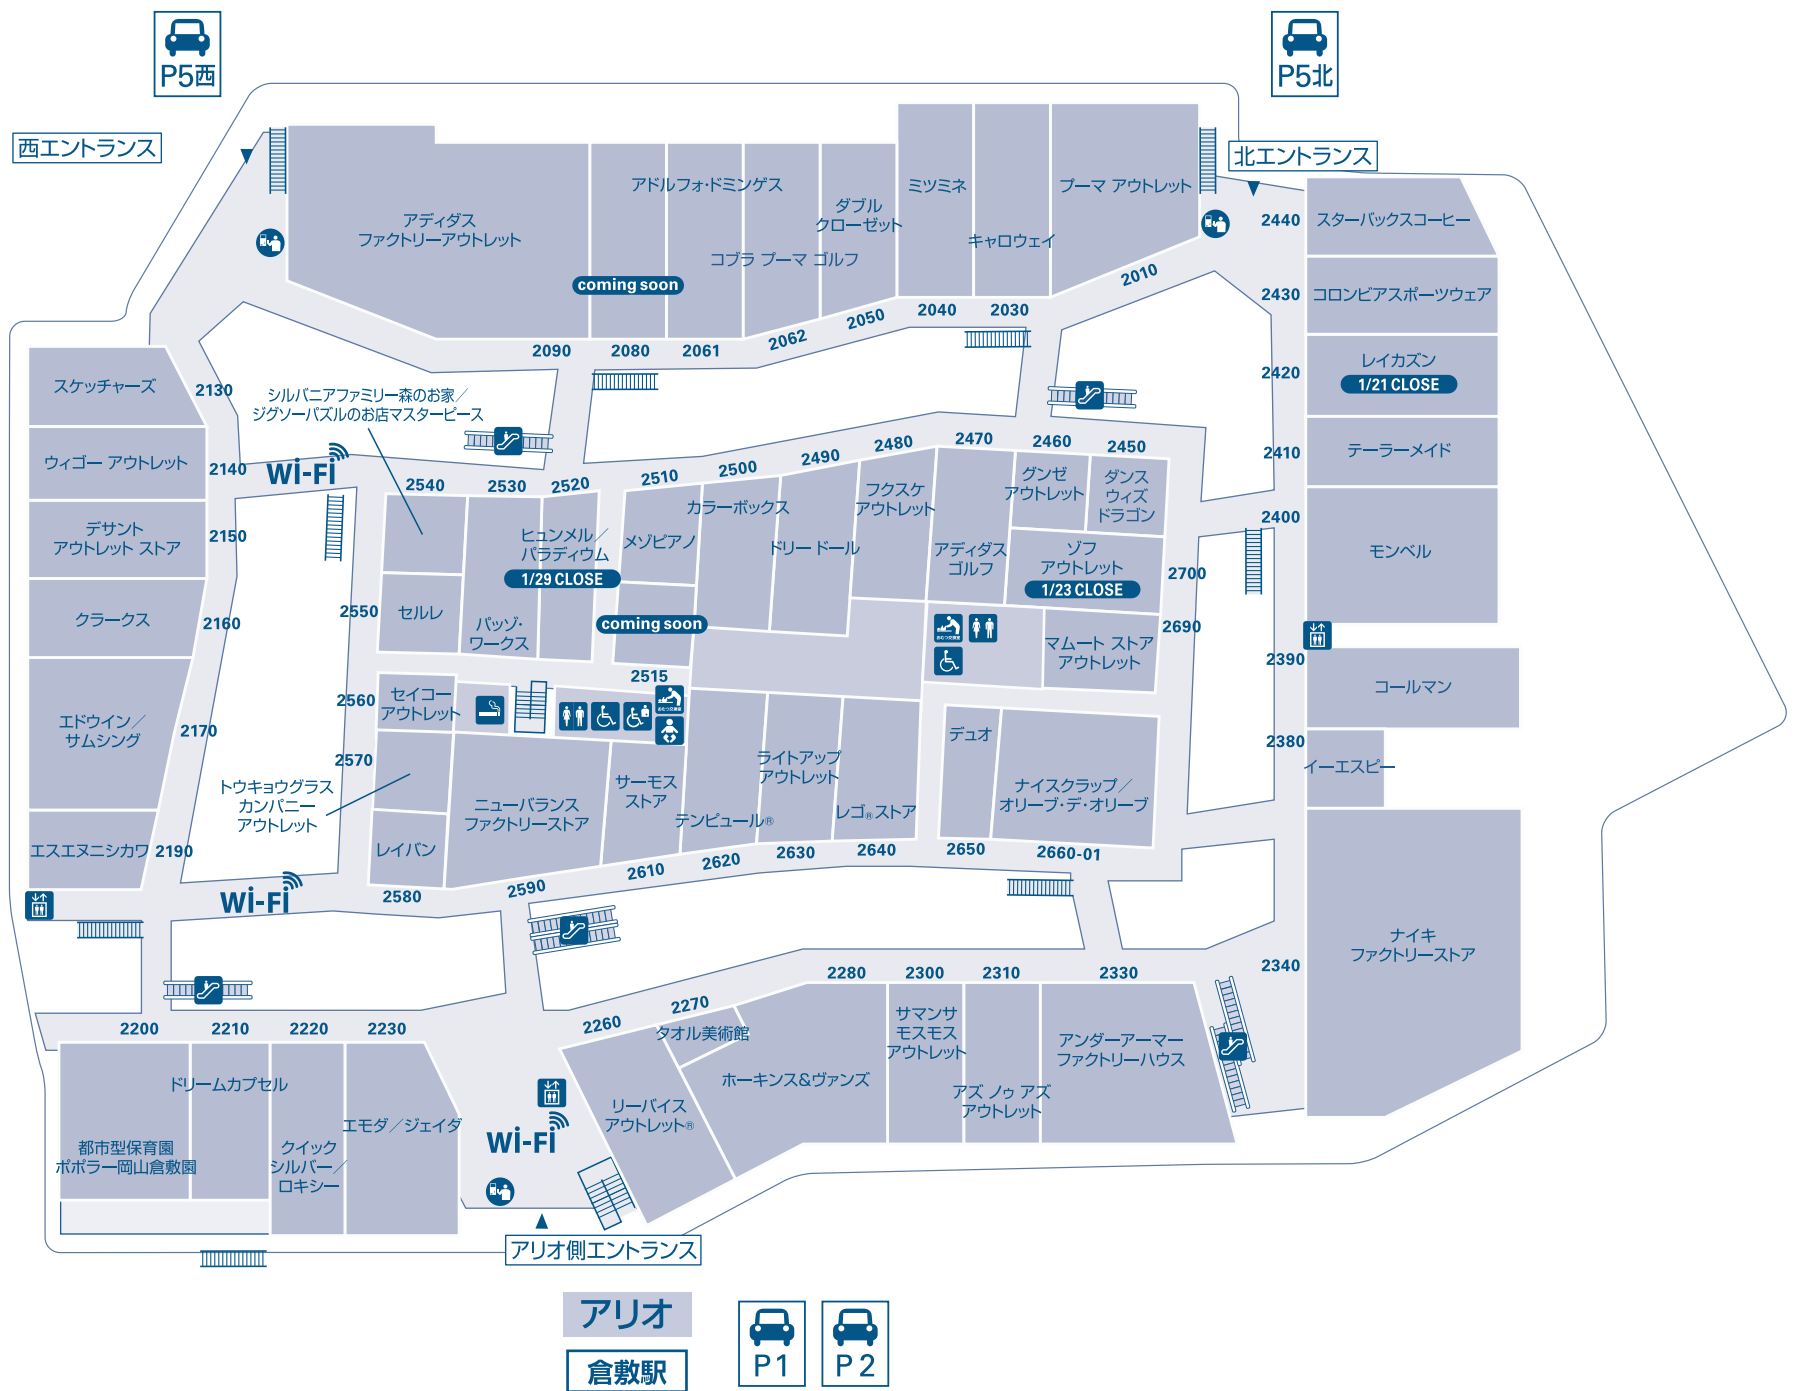

フロアガイド 1F

- | | |
|---|-------------------------|
| 総合案内所
車いす貸出 | ベビーカー貸出
【料金返却方式】 |
| ATM | エスカレーター |
| 喫煙室または喫煙所 | キッズルーム |
| 三井アウトレットパークカード・
三井ショッピングパークカード《セゾン》
のご案内デスク | コインロッカー
【料金返却方式】 |
| トイレ | 駐車場料金事前精算機 |
| 優先トイレ | AED |
| こどもトイレ | 休憩スペース |
| ベビールーム(授乳室) | 自転車置場 |
| おむつ交換台 | バイク置場 |
| エレベーター | Wi-Fi 無線LAN (Wi-Fiサービス) |
| ママワークラウンジ | |

- ① 総合案内所**
 ■館内のご案内をはじめ、迷子や待ち合わせのお呼び出し。
 ■車いすの貸出。(無料)
 ■三井アウトレットパークカード・三井ショッピングパークカード《セゾン》のご案内デスク。
- ② セブン銀行ATM**
 10:00~20:00
- ③ 無料コインロッカー**
 【料金返却方式】10:00~20:00
 ご利用の際には100円が必要となりますが、ご利用後
 代金は返却されます。

※所定の場所以外での喫煙はご遠慮ください。

フロアガイド 2F

- トイレ
- 優先トイレ
- ベビールーム(授乳室)
- おむつ交換台
- エレベーター
- エスカレーター
- 喫煙室または喫煙所
- 駐車料金事前精算機
- Wi-Fi 無線LAN(Wi-Fiサービス)

三井ショッピングパーク
公式通販サイト

三井ショッピングパーク
& mall
アンドモール

&mallなら、三井アウトレットパークでためた
三井ショッピングパークポイントが
1ポイントつかえる!! 100円(税別)で
1000ポイントたまる!!

※三井ショッピングパークカード(セゾン)・ラゾーナ川崎プラザカード(セゾン)でお支払いの場合:100円(税別)につき2ポイントたまります。
※その他のクレジットカードでお支払いの場合:100円(税別)につき1ポイントたまります。

※所定の場所以外での喫煙はご遠慮ください。