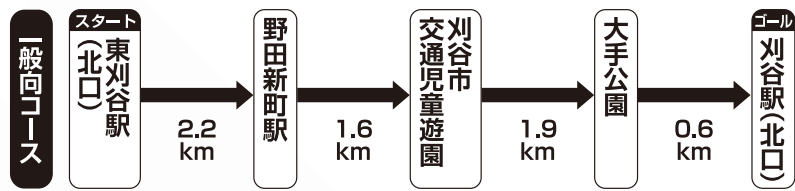

2023
11/23
(木・祝)

口福絶倒! 刈谷ベーカリーウォーク

■スタート駅/東海道線 東刈谷駅 ■コース距離/約6.3km ■所要時間/約1時間50分

※総合パンフレットに記載のコース距離から変更しています。

■スタート受付時間(コースマップ配布)/8:30~12:00 ■ゴール受付時間/9:30~15:00

※コースの案内看板は、スタート受付終了後、スタートに近いものから順次撤去いたしますのであらかじめご了承ください。

あゆむ君

JR東海アクセス検索

発着駅名・出発または到着時刻等を入力することにより、列車の時刻・経路・運賃・料金等をご案内しています。

東海道新幹線・在来線の運行情報は、JR東海ホームページをご覧ください。

※イラストはイメージです。
 ※紅葉や季節の花・風景・イベント等は、気象状況やその他の事情等によりご覧いただけません。
 ※さわやかウォーキング開催中に営業している施設は、営業時間を記載していません。