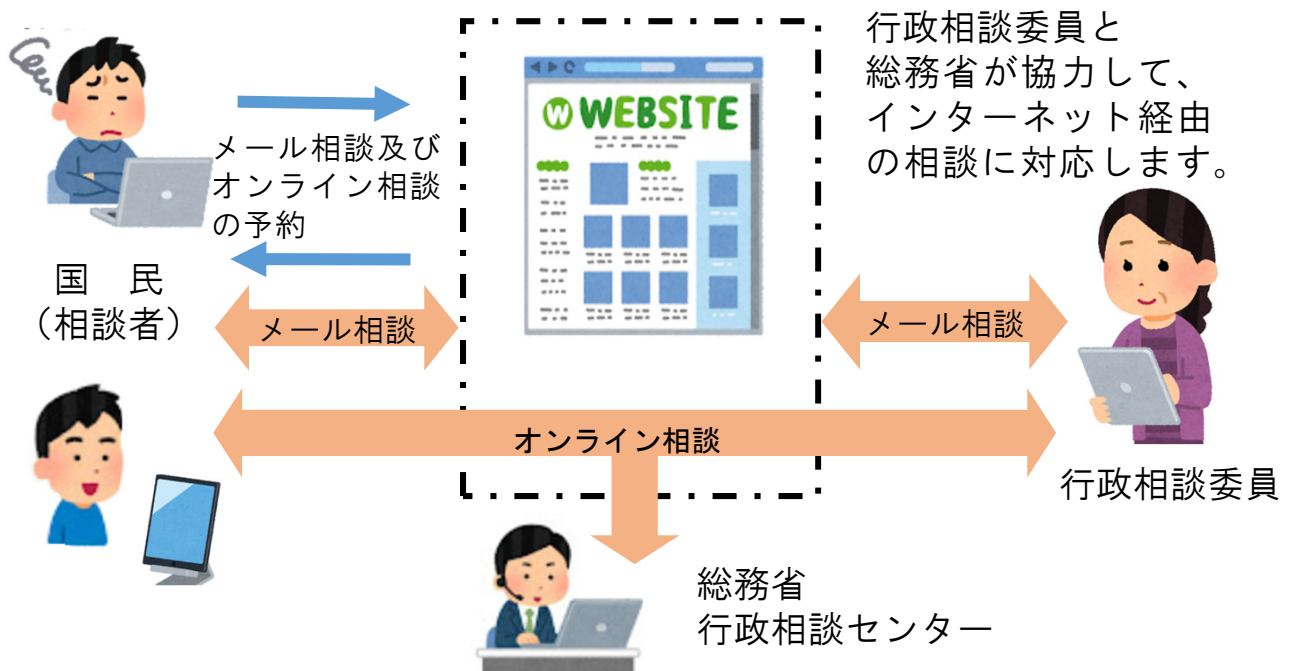

○ 行政相談の受付手段の多様化