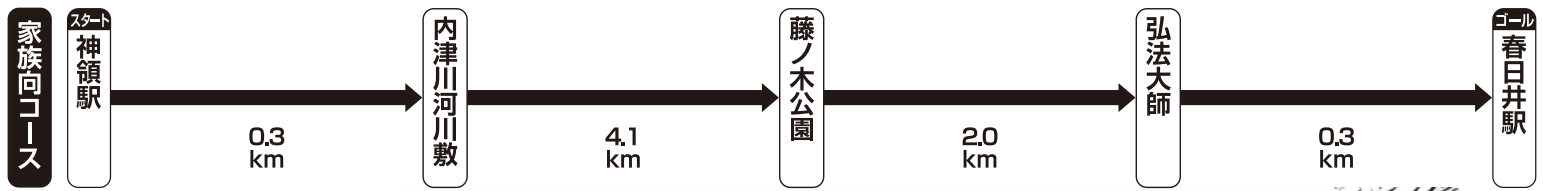

2023
10/9
(月・祝)

秋の風を感じながら内津川河川敷ウォーク

■スタート駅/中央線 神領駅 ■コース距離/約6.7km ■所要時間/約2時間

■スタート受付時間(コースマップ配布)/8:00~11:00 ■ゴール受付時間/9:00~14:00

※コースの案内看板は、スタート受付終了後、スタートに近いものから順次撤去いたしますのであらかじめご了承ください。

JR東海アクセス検索

発着駅名・出発または到着時刻等を入力することにより、列車の時刻・経路・運賃・料金等をご案内しています。

東海道新幹線・在来線の運行情報は、JR東海ホームページをご覧ください。

- ※イラストはイメージです。
- ※季節の花・風景・イベント等は、気象状況やその他の事情等によりご覧いただけない場合があります。
- ※さわやかウォーキング開催中に営業している施設は、営業時間を記載していません。

あゆむ君

※このコースマップの情報は2023年8月21日現在のものです。掲載のコース内容等は変更になる場合があります。 ※記載の料金や営業時間は施設等の都合により変更される場合があります。