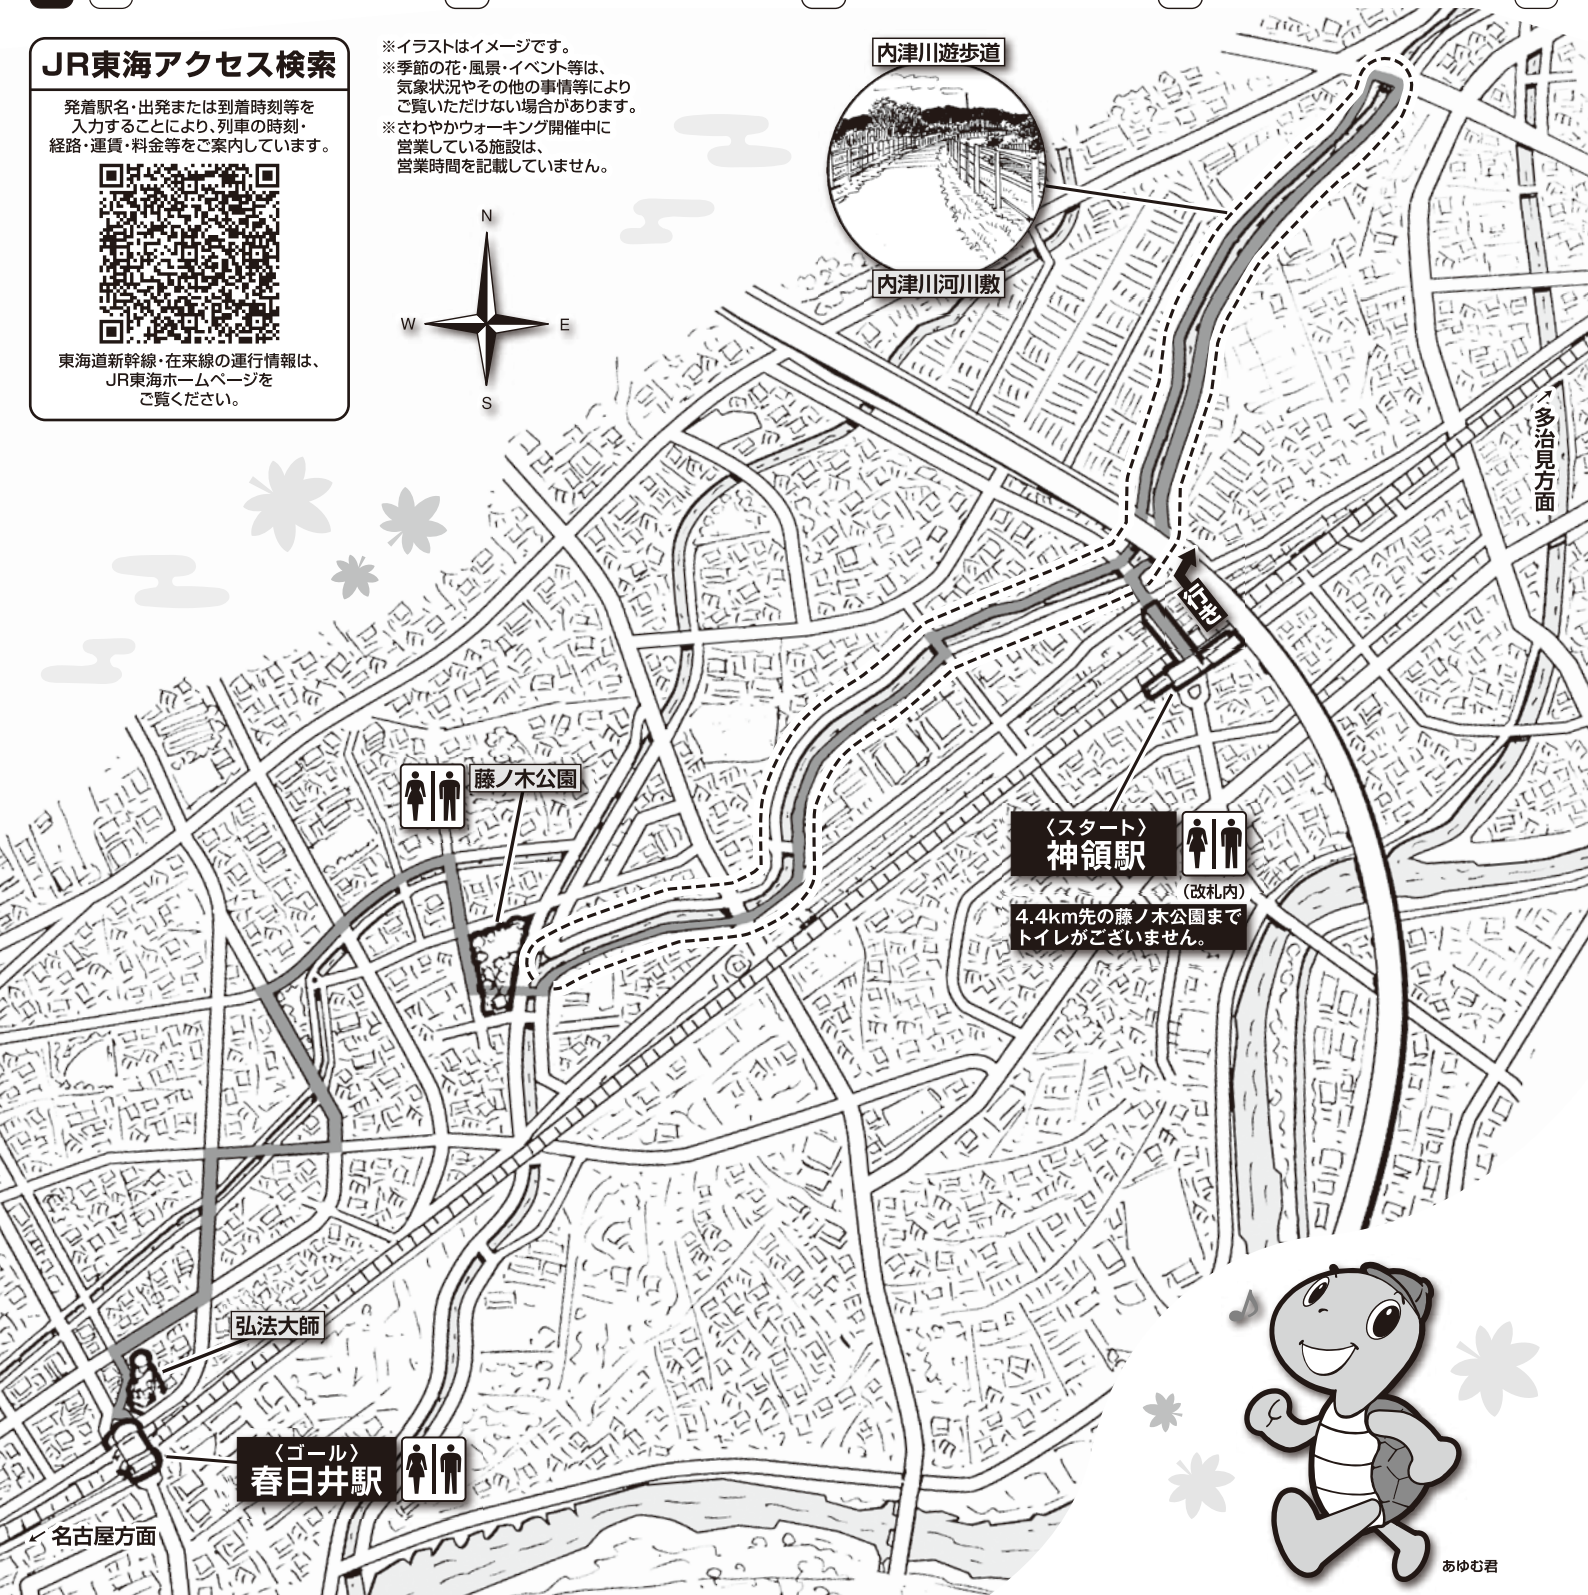

2023
10/9
(月・祝)

秋の風を感じながら内津川河川敷ウォーク

■スタート駅/中央線 神領駅 ■コース距離/約6.7km ■所要時間/約2時間

■スタート受付時間(コースマップ配布)/8:00~11:00 ■ゴール受付時間/9:00~14:00

※コースの案内看板は、スタート受付終了後、スタートに近いものから順次撤去いたしますのであらかじめご了承ください。

JR東海アクセス検索

発着駅名・出発または到着時刻等を入力することにより、列車の時刻・経路・運賃・料金等をご案内しています。

東海道新幹線・在来線の運行情報は、JR東海ホームページをご覧ください。

- ※イラストはイメージです。
- ※季節の花・風景・イベント等は、気象状況やその他の事情等によりご覧いただけない場合があります。
- ※さわやかウォーキング開催中に営業している施設は、営業時間を記載していません。

あゆむ君

※このコースマップの情報は2023年8月21日現在のものです。掲載のコース内容等は変更になる場合があります。 ※記載の料金や営業時間は施設等の都合により変更される場合があります。