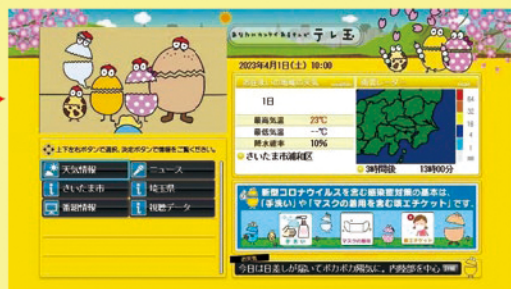

ボタンを押してみよう!

充実した情報を配信中!

災害などの非常時には市町村のページで
避難情報や支援情報などをリアルタイムに発信!

45市町で情報提供中!

- 上尾市・朝霞市・伊奈町・入間市・小鹿野町・小川町・桶川市・越生町
- 加須市・神川町・上里町・川口市・川越市・川島町・北本市・行田市・久喜市
- 鴻巣市・越谷市・さいたま市・坂戸市・幸手市・狭山市
- 杉戸町・草加市・秩父市・ときがわ町・所沢市・戸田市・蓮田市
- 東松山市・日高市・深谷市・富士見市・ふじみ野市・本庄市・三郷市
- 宮代町・三芳町・毛呂山町・吉川市・吉見町・寄居町・嵐山町・蕨市

※情報提供していない市町村もあります ※2023年9月1日現在

新型コロナウイルス
情報もご確認ください

- 天気情報 ● ニュース
- 市町村 ● 埼玉県
- 番組情報

テレ玉視聴可能エリア

871万世帯

※テレ玉調べ

サービスエリア図

アンテナ
視聴可能