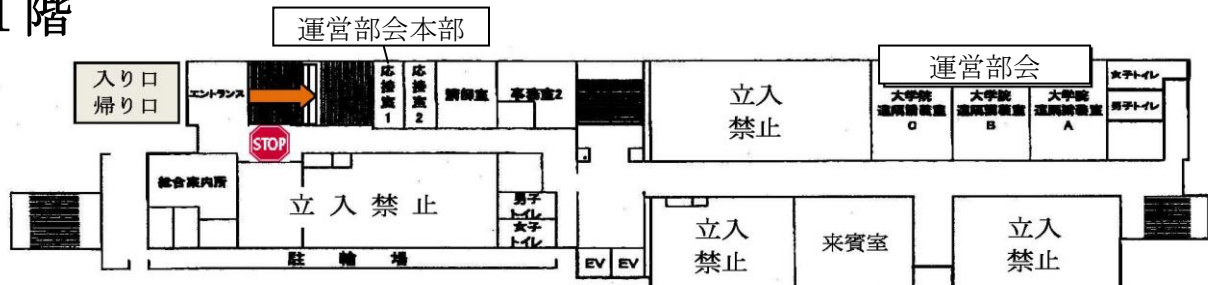

# 会場案内図

(注意：4・8階は立入禁止)

7階・・・小田原(全・定)・城北工業(全・定)・相洋

6階・・・函嶺白百合・立花学園・向上・旭丘

5階・・・平塚学園・小田原東・吉田島・足柄

3階・・・大井・山北・聖園女学院・西湘

2階・・・受付 (受付で資料をお受け取りください)

1階

会場内では飲み物のみ可能です。ゴミはお持ち帰りください。