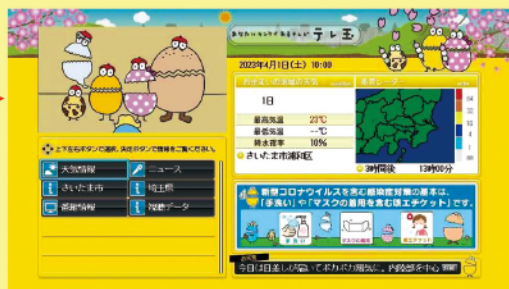

ボタンを押してみよう!

充実した情報を配信中!

災害などの非常時には市町村のページで避難情報や支援情報などをリアルタイムに発信!

45市町で情報提供中!

- 上尾市・朝霞市・伊奈町・入間市・小鹿野町・小川町・桶川市・越生町
- 加須市・神川町・上里町・川口市・川越市・川島町・北本市・行田市・久喜市
- 鴻巣市・越谷市・さいたま市・坂戸市・幸手市・狭山市
- 杉戸町・草加市・秩父市・ときがわ町・所沢市・戸田市・蓮田市
- 東松山市・日高市・深谷市・富士見市・ふじみ野市・本庄市・三郷市
- 宮代町・三芳町・毛呂山町・吉川市・吉見町・寄居町・嵐山町・蕨市

※情報提供していない市町村もあります ※2023年5月1日現在

新型コロナウイルス情報もご確認ください

- 天気情報 ● ニュース
- 市町村 ● 埼玉県
- 番組情報

テレ玉視聴可能エリア

871万世帯

※テレ玉調べ

サービスエリア図

アンテナ視聴可能