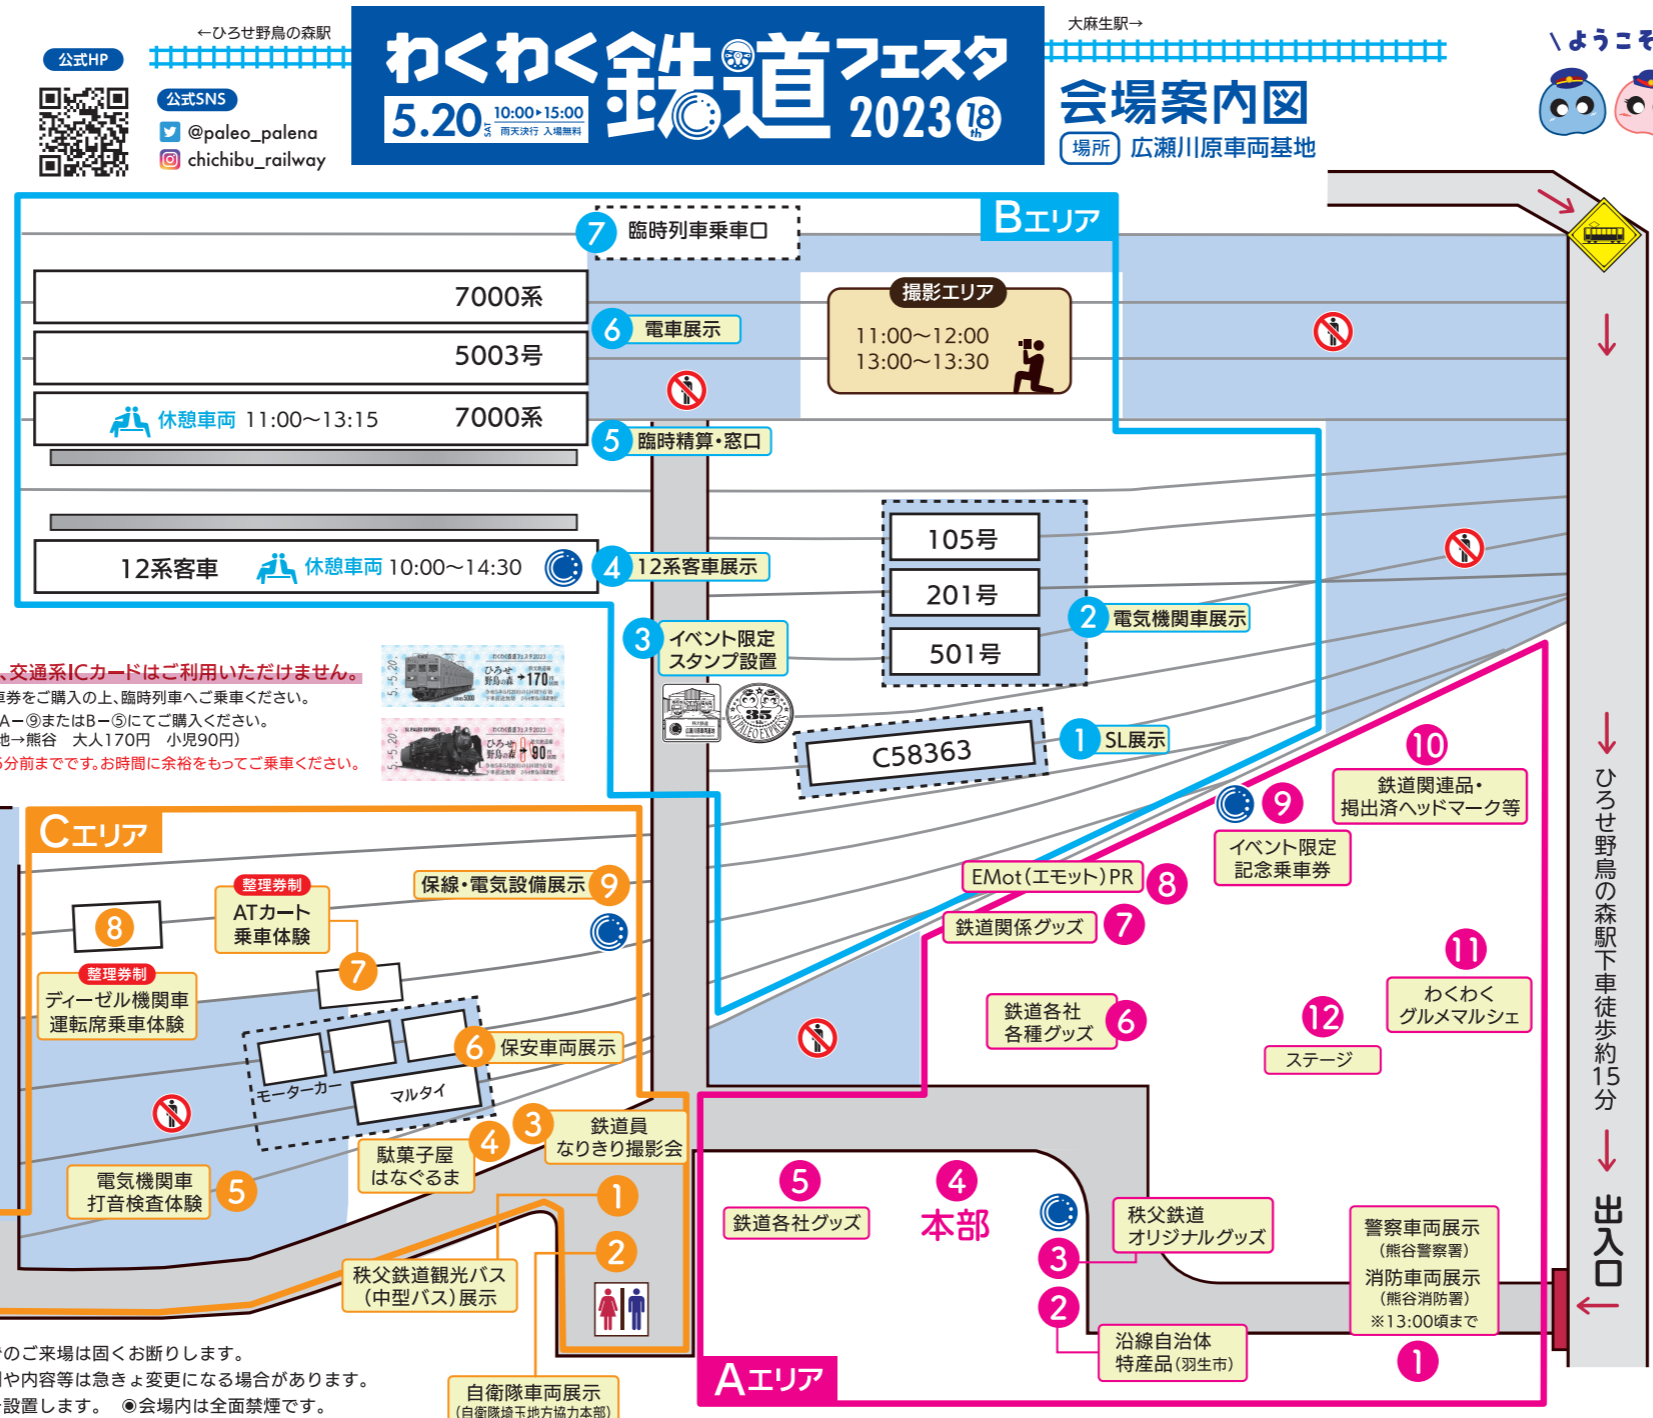

Dエリア

体験 1 6000系台車プレーキ体験
●10:00~12:00/13:00~14:30

販売 2 ヨーヨー釣り (1回100円)

体験 3 トラパーサー乗車体験
●10:00~12:00/13:00~14:30

整理券はA-④本部体験イベント受付にて配布(10:10~)

体験 4 整理券制 電車運転台記念撮影会
●小学生以下のお子さまを含む親子45組限定
10:30~12:45

体験された方
秩父鉄道カード
(7000系電車)プレゼント

会場全域

わくわく鉄道フェスタ2023 クイズラリー

5つのチェックポイントにあるクイズに答えてプレゼントをもらおう!

すべて答えたら **4本部**へ
「オリジナルSLクリアうちわ」
\全問正解者にプレゼント!

体験 7 整理券制 ATカート乗車体験
●小学生38名限定・10:20~12:00/13:00~14:30
※乗車時にヘルメットを着用いただきます

体験 8 整理券制 ディーゼル機関車運転席乗車体験
●小学生以下のお子さまを含む親子38組限定
10:20~12:00/13:00~14:30

見学 9 保線・電気設備展示
見学された方
秩父鉄道カード
(マルチプルタイタンパー)プレゼント

会場全域

わくわく鉄道フェスタ2023 クイズラリー

5つのチェックポイントにあるクイズに答えてプレゼントをもらおう!

すべて答えたら **4本部**へ
「オリジナルSLクリアうちわ」
\全問正解者にプレゼント!

Aエリア 3 秩父鉄道オリジナルグッズ付近
9 イベント限定記念乗車券付近

Bエリア 4 12系客車 入口付近

見学 12 ステージ ※タイムスケジュールは裏面をご覧ください