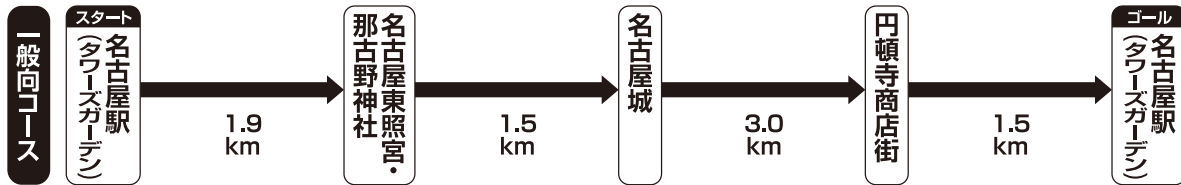

2023
4/16
(日)

家康公ゆかりの街 名古屋を歩こう! ~名古屋東照宮・藤回廊から見る名古屋城、そして円頓寺商店街へ~

■スタート駅/東海道線 名古屋駅 ■コース距離/約7.9km ■所要時間/約2時間10分

■スタート受付時間(コースマップ配布)/8:00~12:00 ■ゴール受付時間/9:00~15:00

※コースの案内看板は、スタート受付終了後、スタートに近いものから順次撤去いたしますのであらかじめご了承ください。

JR東海アクセス検索

発着駅名・出発または到着時刻等を入力することにより、列車の時刻・経路・運賃・料金等をご案内しています。

JR東海の運行情報は、「JR東海公式 運行情報 Twitter」でご確認ください。

Wポイント 新幹線と特急・急行列車で行く さわやかウォーキング

新幹線、特急・急行列車に乗って参加すると追加で参加ポイント10ptプレゼント

ゴール受付にて、新幹線もしくは在来線特急・急行列車を利用して参加された方をご提示ください。
(JR東海以外の鉄道会社線のみご利用の方は対象外です)
例)行きもしくは帰りのきっぷ、ICご利用票等
※開催当日にご提示の場合に限ります。