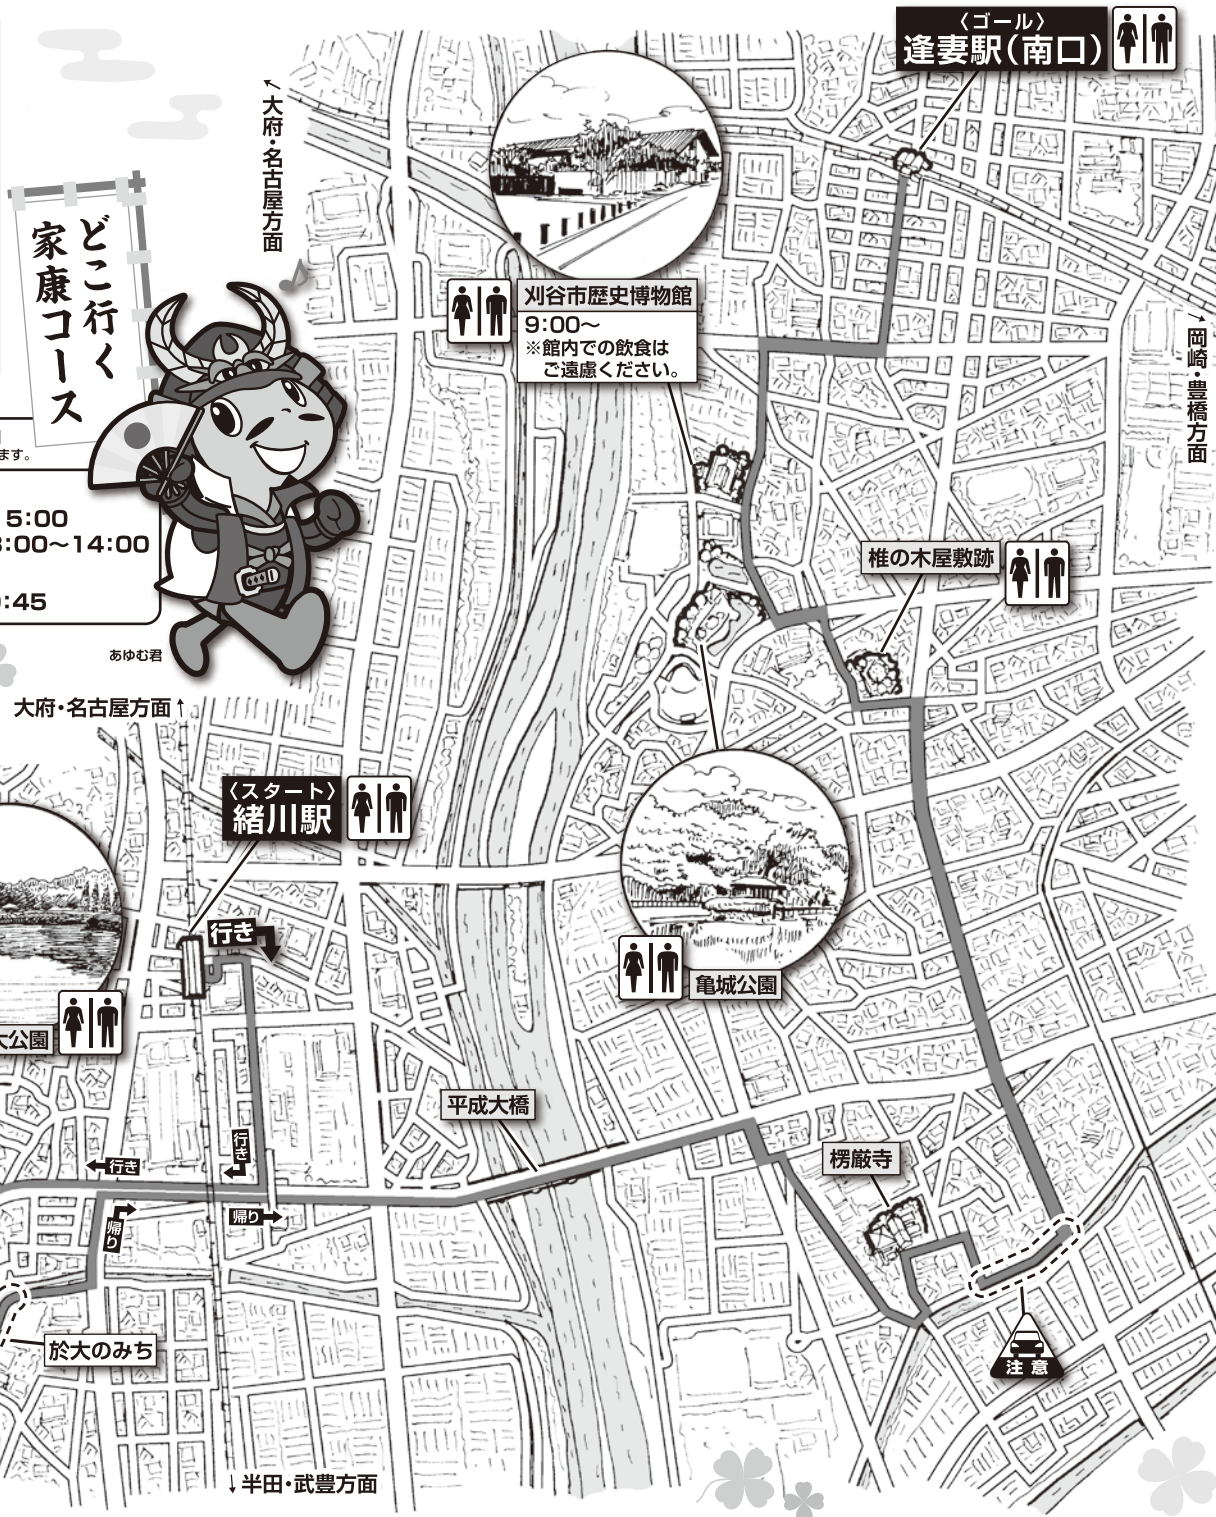

2023
4/15
(土)

天下統一を支えた母「於大の方」ゆかりの地を訪ねて

■スタート駅/武豊線 緒川駅 ■コース距離/約8.8km ■所要時間/約2時間30分

■スタート受付時間(コースマップ配布)/8:00~12:00 ■ゴール受付時間/9:00~15:00

※コースの案内看板は、スタート受付終了後、スタートに近いものから順次撤去いたしますのであらかじめご了承ください。

JR東海アクセス検索

発着駅名・出発または到着時刻等を入力することにより、列車の時刻・経路・運賃・料金等をご案内しています。

JR東海の運行情報は、「JR東海公式 運行情報 Twitter」でご確認ください。

イベント案内

- 於大公園にて「於大まつり」開催/9:00~15:00
「歴史トークショー」開催/13:00~14:00
- 於大のみちにて「於大行列」開催/9:45~10:45

東浦町郷土資料館 9:00~

※イラストはイメージです。※季節の花・風景・イベントなどは、気象状況等によりご覧いただけない場合があります。※開催時間を超過して営業している施設については、営業時間を記載していません。