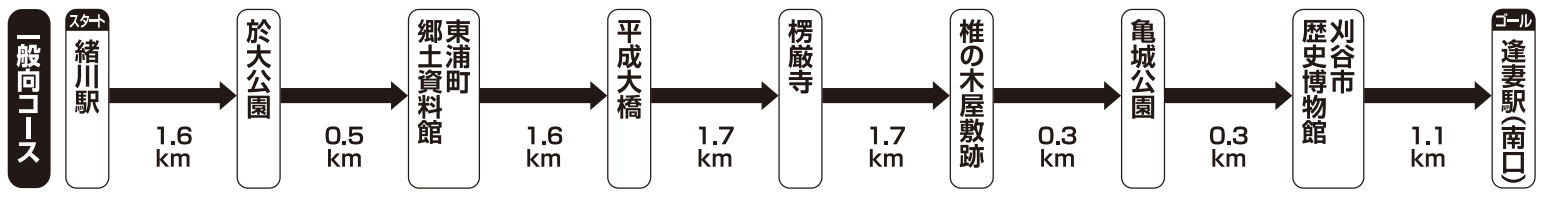

2023
4/15
(土)

天下統一を支えた母「於大の方」ゆかりの地を訪ねて

■スタート駅/武豊線 緒川駅 ■コース距離/約8.8km ■所要時間/約2時間30分

■スタート受付時間(コースマップ配布)/8:00~12:00 ■ゴール受付時間/9:00~15:00

※コースの案内看板は、スタート受付終了後、スタートに近いものから順次撤去いたしますのであらかじめご了承ください。

JR東海アクセス検索

発着駅名・出発または到着時刻等を入力することにより、列車の時刻・経路・運賃・料金等をご案内しています。

JR東海の運行情報は、「JR東海公式 運行情報 Twitter」でご確認ください。

イベント案内

- 於大公園にて「於大まつり」開催/9:00~15:00
「歴史トークショー」開催/13:00~14:00
- 於大のみちにて「於大行列」開催/9:45~10:45

東浦町郷土資料館 9:00~

※イラストはイメージです。※季節の花・風景・イベントなどは、気象状況等によりご覧いただけない場合があります。※開催時間を超過して営業している施設については、営業時間を記載していません。