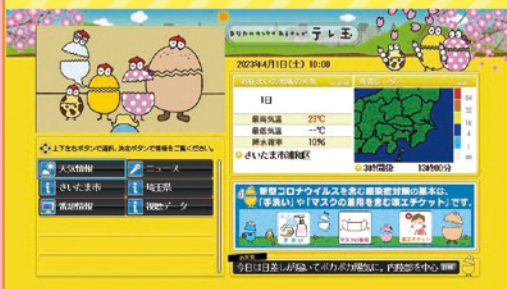

ボタンを押してみよう!

充実した情報を配信中!

- 天気
- ニュース
- 市町村
- 埼玉県
- 番組情報
- 新型コロナウイルス

災害などの非常時は市町村のページで避難情報や支援情報などをリアルタイムに発信!

※情報提供していない市町村もあります

テレ玉視聴可能エリア

871万世帯

※テレ玉調べ