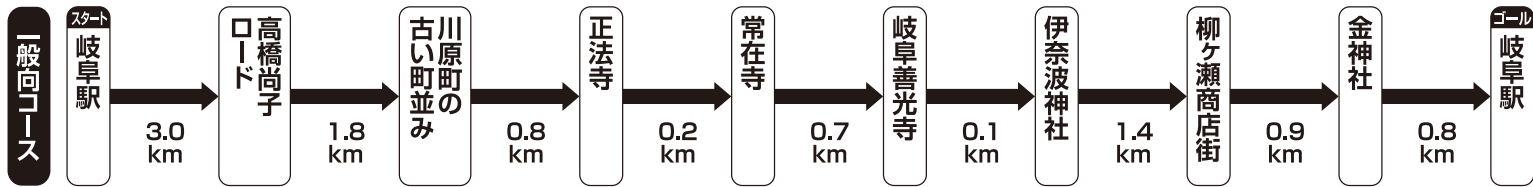

2023
1/14
(土)

『高橋尚子ロード』から岐阜城を望み 伊奈波神社で初詣

■スタート駅/東海道線 岐阜駅 ■コース距離/約9.7km ■所要時間/約2時間40分

■スタート受付時間(コースマップ配布)/8:00~12:00 ■ゴール受付時間/9:00~15:00

※コースの案内看板は、スタート受付終了後、スタートに近いものから順次撤去いたしますのであらかじめご了承ください。

高橋尚子の靴と足型のモニュメント

川原町の古い町並み

正法寺(岐阜大仏)
9:00~入館料割引
大人(高校生以上)200円→100円
小人(小学生以上)100円→50円
※当コースマップをご提示ください。
※2023年1月14日(土)当日限り有効

常在寺
9:00~拝観料割引
大人150円→100円
小人100円→50円
※当コースマップをご提示ください。
※2023年1月14日(土)当日限り有効

伊奈波神社

岐阜善光寺

金神社

丸窓電車

岐阜駅