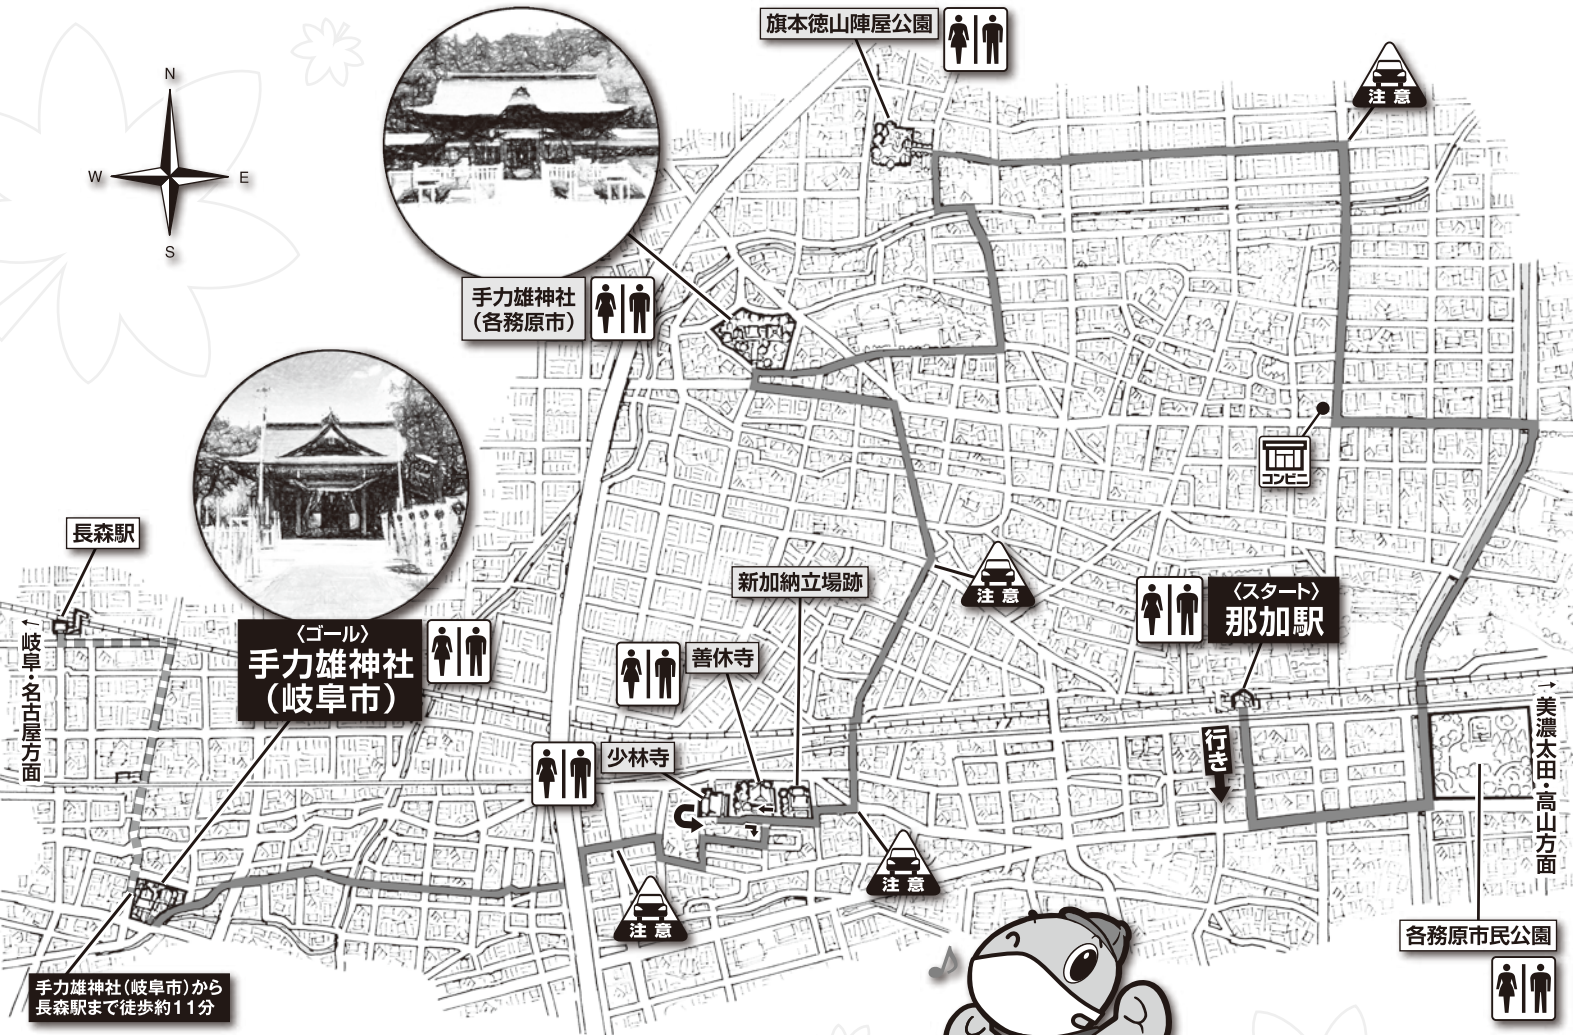

2022  
12/11  
(日)

# こんなに近くにあるの!? 2つの「手力雄神社」を巡る

■スタート駅/高山線 那加駅 ■コース距離/約9.2km ■所要時間/約2時間30分

■スタート受付時間(コースマップ配布)/8:00~12:00 ■ゴール受付時間/9:00~15:00

※コースの案内看板は、スタート受付終了後、スタートに近いものから順次撤去いたしますのであらかじめご了承ください。

※イラストはイメージです。  
※紅葉や季節の花・風景・イベントなどは、  
気象状況等によりご覧いただけません場合があります。

東海道線・高山線			
	名古屋(発)	岐阜(発)	那加(着)
新快速	7:17	7:38(着) (高山線に乗換え)↳ 7:45	7:54
特別快速	11:15	11:34(着) (高山線に乗換え)↳ 11:45	11:53

長森駅 発車時刻表				
(岐阜・名古屋方面)		(美濃太田・高山方面)		
発車時刻	時間	時間	発車時刻	
14	32	9	14美	43美
00	31	10	22美	50多
00	29	58	11	20多 49高
28	58	12	20多	45多
28	58	13	20古	50多
27	58	14	19美	49高
28	58	15	20白	50美

すべて岐阜行 記事 高…高山行 美…美濃太田行 白…白川口行 多…多治見行 古…飛騨古川行

JR東海の運行情報は、「JR東海公式 運行情報 Twitter」でご確認ください。