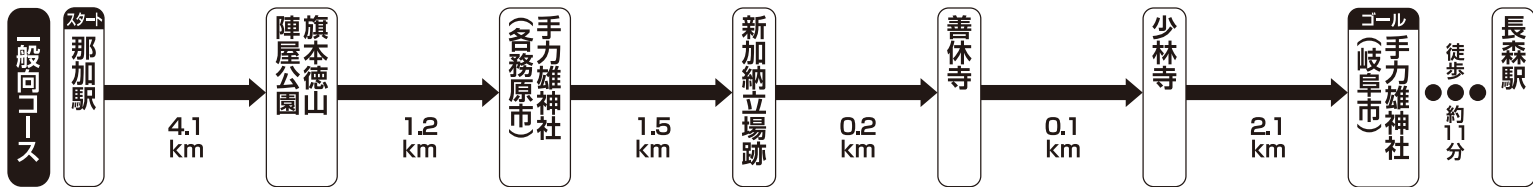

# こんなに近くにあるの!? 2つの「手力雄神社」を巡る

■スタート駅/高山線 那加駅 ■コース距離/約9.2km ■所要時間/約2時間30分

■スタート受付時間(コースマップ配布)/8:00~12:00 ■ゴール受付時間/9:00~15:00

※コースの案内看板は、スタート受付終了後、スタートに近いものから順次撤去いたしますのであらかじめご了承ください。

※イラストはイメージです。  
※紅葉や季節の花・風景・イベントなどは、  
気象状況等によりご覧いただけません場合があります。