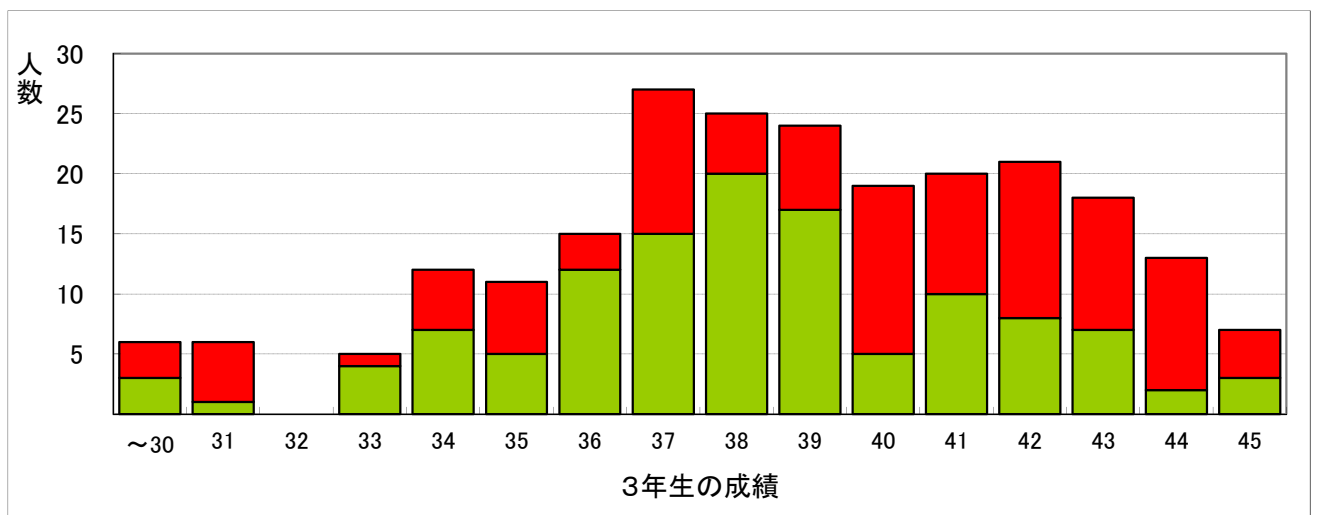

2. 2018年度入試B学科試験 調査書の成績分布