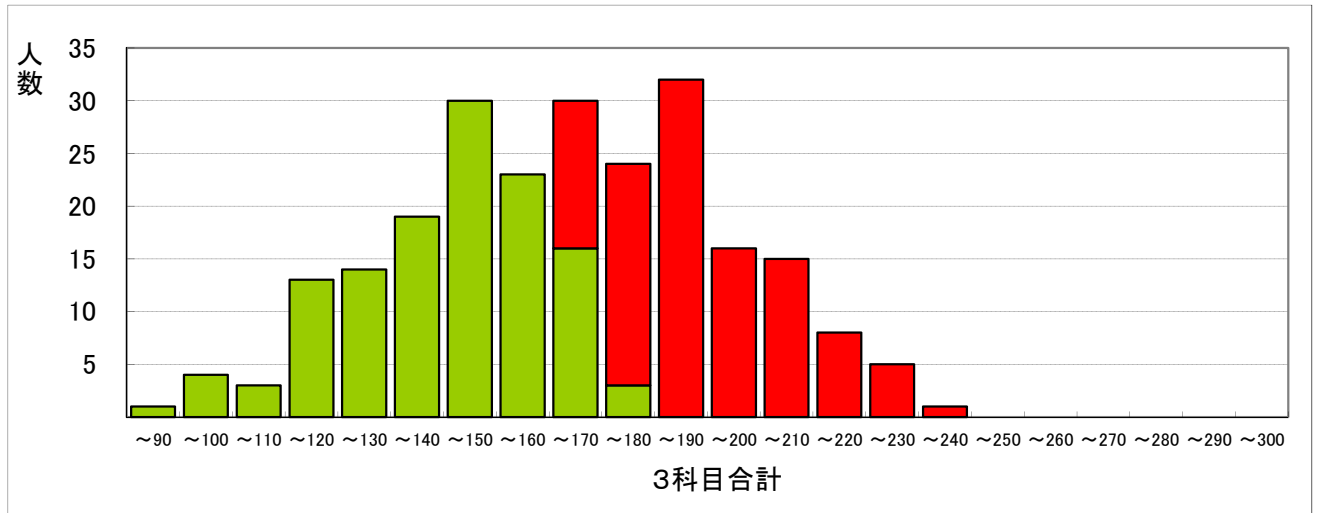

# グラフで見る2018年度入試の結果

## 1. 2018年度入試B学科試験 入試試験の得点分布