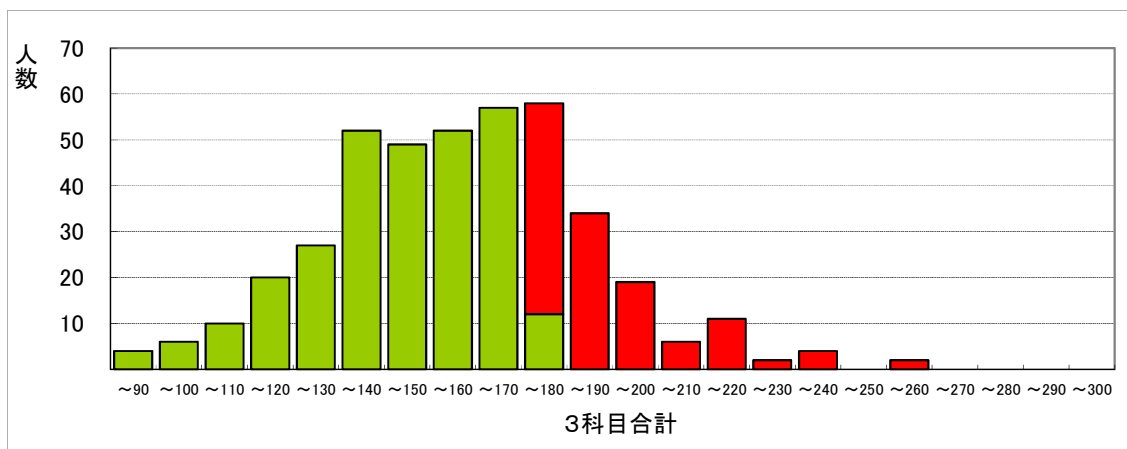

グラフで見る2019年度入試の結果

1. 2019年度入試B学科試験 入試試験の得点分布

2. 2019年度入試B学科試験 調査書の成績分布

3. 2019年度入試A書類選考 進路相談の内容