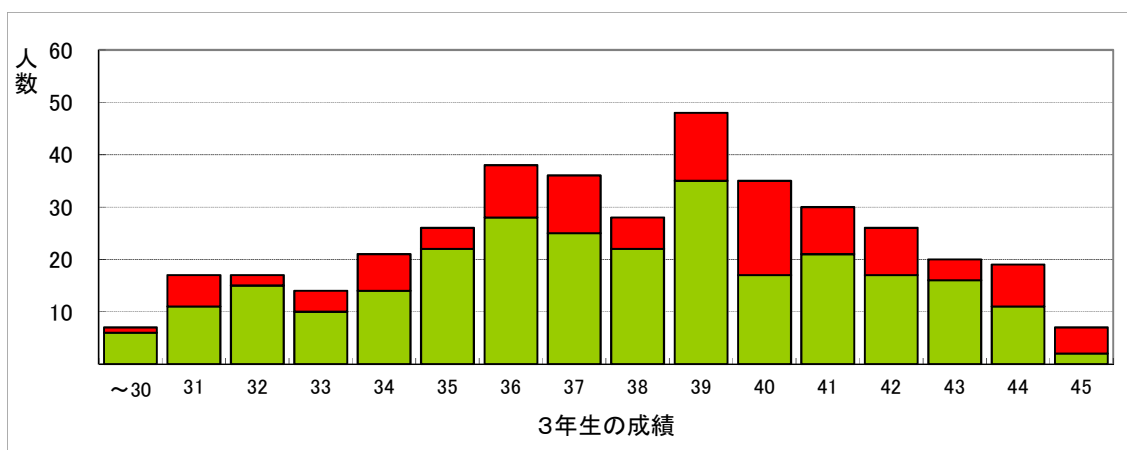

グラフで見る2019年度入試の結果

1. 2019年度入試B学科試験 入試試験の得点分布

2. 2019年度入試B学科試験 調査書の成績分布

3. 2019年度入試A書類選考 進路相談の内容