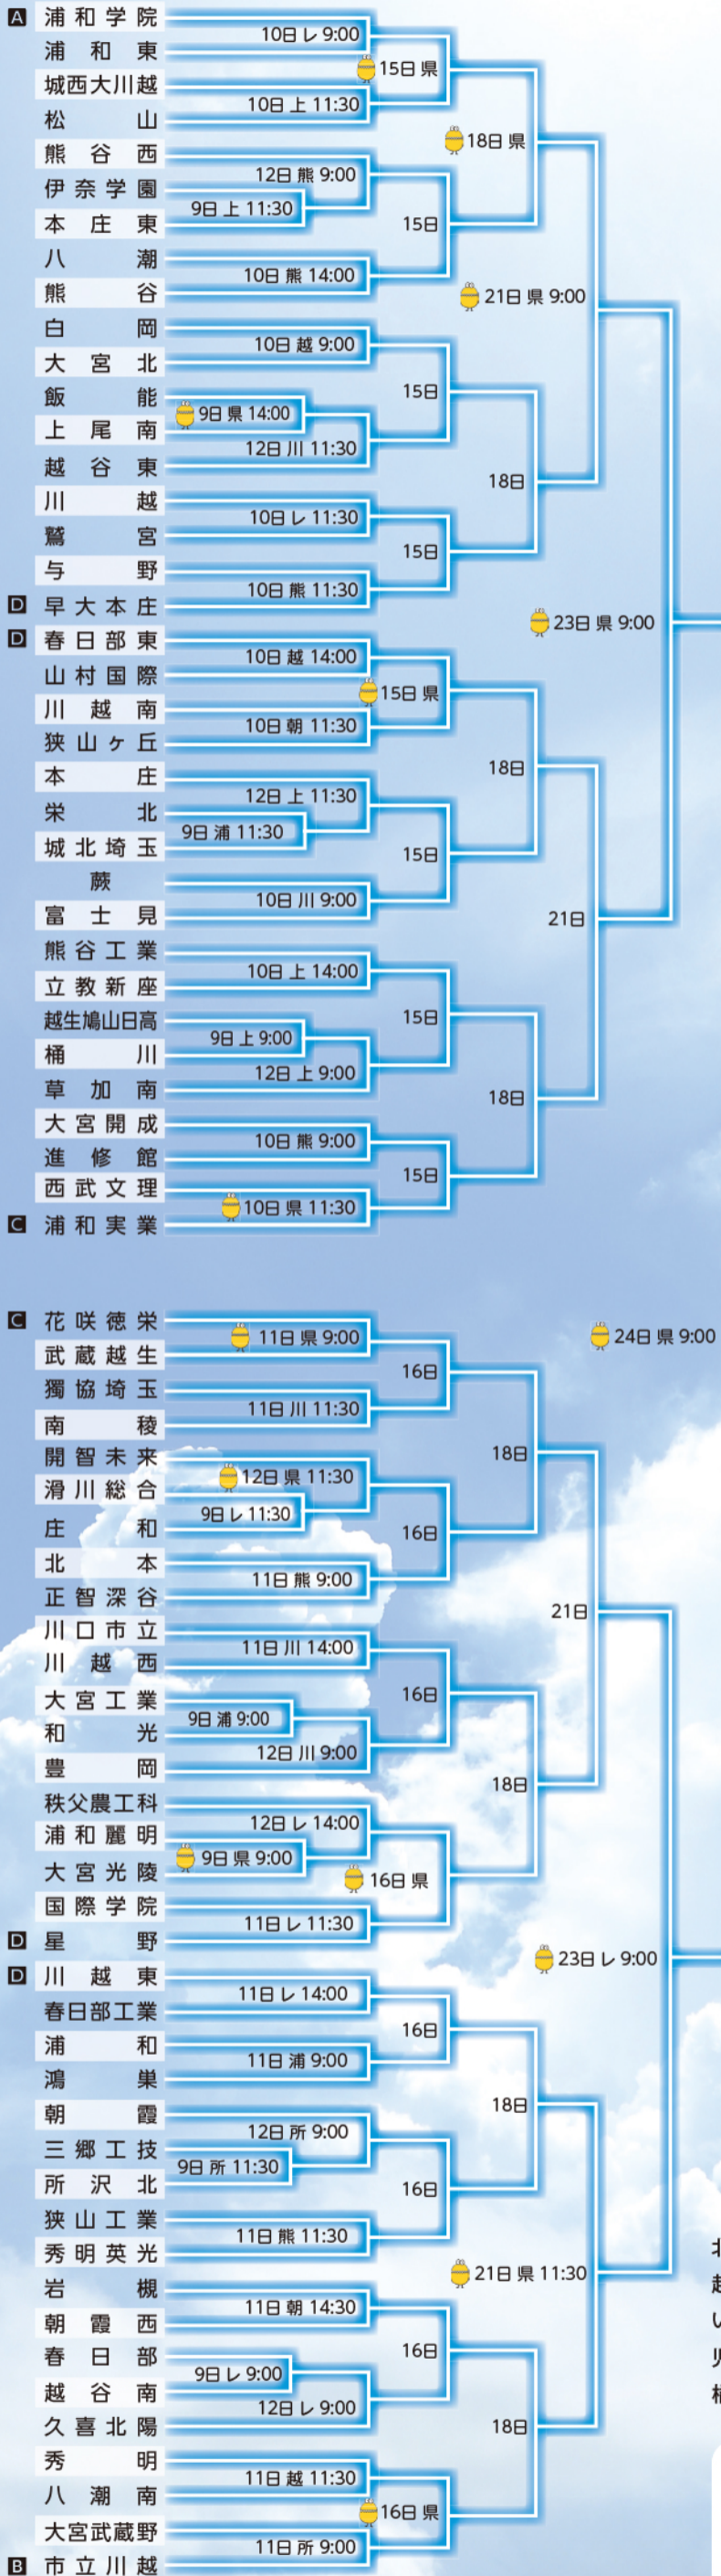

青春を燃やせ

第104回

埼玉大会

全国高等学校野球選手権

7月8日金~26日火(予定)

夏が来る!大宮公園球場から
熱戦を生中継します。
準々決勝は大宮公園球場と、
レジスタ大宮球場を2つの
チャンネルで同時生中継!

決勝

26日

県営大宮公園球場
10:00

印はテレ玉の中継カード
アルファベットはシード校

HIGH SCHOOL BASEBALL DIGEST 2022

試合実施日 21:00~21:30
(再)翌朝7:30~8:00

各球場のハイライトシーンと
全試合の結果をお伝えします!

テレ玉モバイル

全球場・全試合のインニング速報
や、動画など充実した高校野球
コンテンツを配信!

連合校

北彩桜羽実羽一:栗橋北彩、幸手桜、羽生実業、羽生第一
越生鳩山日高:越生、鳩山、日高
いずみ新総柳瀬:いずみ、新座総合技術、新座柳瀬
児玉熊農白楊深谷:児玉、熊谷農業、児玉白楊、深谷
橘北陵橘西:上尾橘、岩槻北陵、橘川西

テレ玉アプリ
新登場!

ポイントを貯めて
プレゼントをGET

会場

県:大宮公園球場 レ:レジデンシャルスタジアム大宮 上:UDトラックス上尾スタジアム 浦:市営浦和球場 熊:熊谷公園球場 所:所沢航空公園球場 越:越谷市民球場 朝:朝霞市営球場 川:川口市営球場