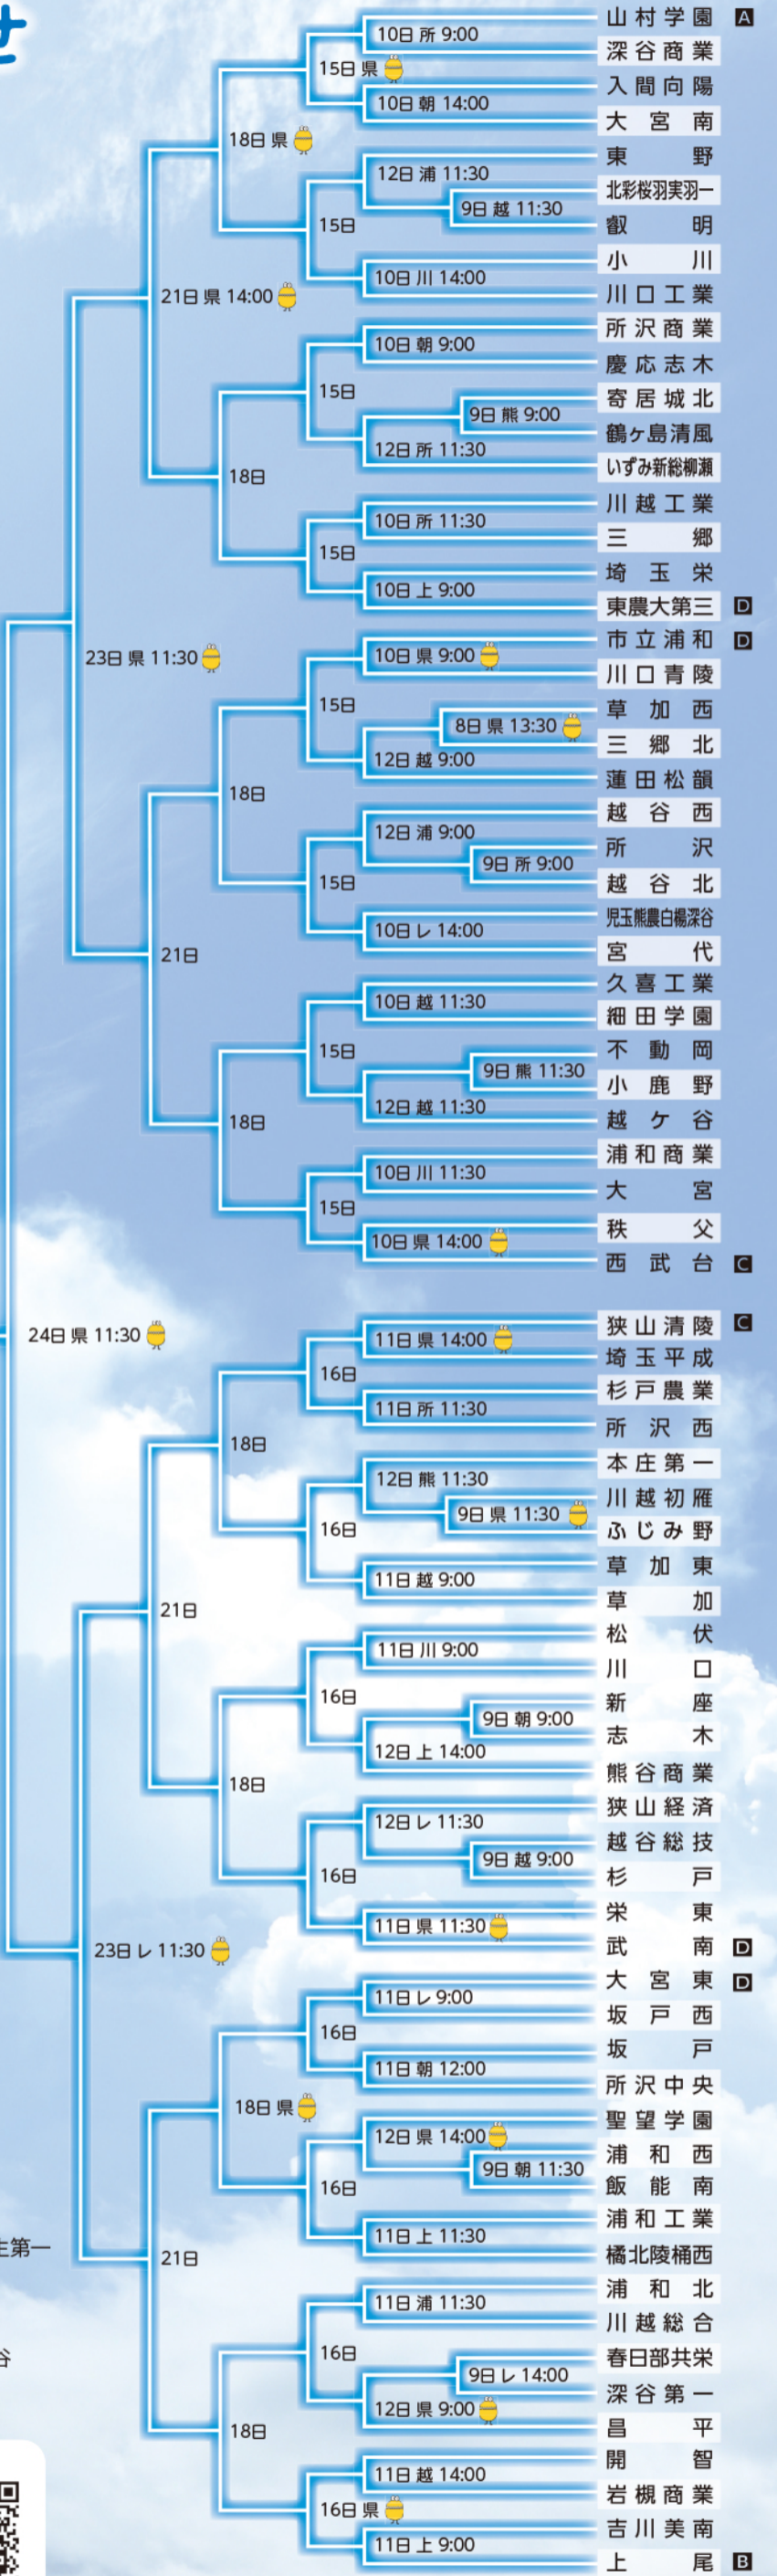

青春を燃やせ

第104回

埼玉大会

全国高等学校野球選手権

7月8日金~26日火(予定)

夏が来る!大宮公園球場から
熱戦を生中継します。
準々決勝は大宮公園球場と、
レジスタ大宮球場を2つの
チャンネルで同時生中継!

決勝

26日

県営大宮公園球場
10:00

印はテレ玉の中継カード
アルファベットはシード校

HIGH SCHOOL BASEBALL DIGEST 2022

試合実施日 21:00~21:30
(再)翌朝7:30~8:00

各球場のハイライトシーンと
全試合の結果をお伝えします!

テレ玉モバイル

全球場・全試合のインニング速報
や、動画など充実した高校野球
コンテンツを配信!

連合校

北彩桜羽実羽一:栗橋北彩、幸手桜、羽生実業、羽生第一
越生鳩山日高:越生、鳩山、日高
いずみ新総柳瀬:いずみ、新座総合技術、新座柳瀬
児玉熊農白楊深谷:児玉、熊谷農業、児玉白楊、深谷
橘北陵橘西:上尾橘、岩槻北陵、橘川西

テレ玉アプリ
新登場!

ポイントを貯めて
プレゼントをGET

会場

県:大宮公園球場 レ:レジデンシャルスタジアム大宮 上:UDトラックス上尾スタジアム 浦:市営浦和球場 熊:熊谷公園球場 所:所沢航空公園球場 越:越谷市民球場 朝:朝霞市営球場 川:川口市営球場