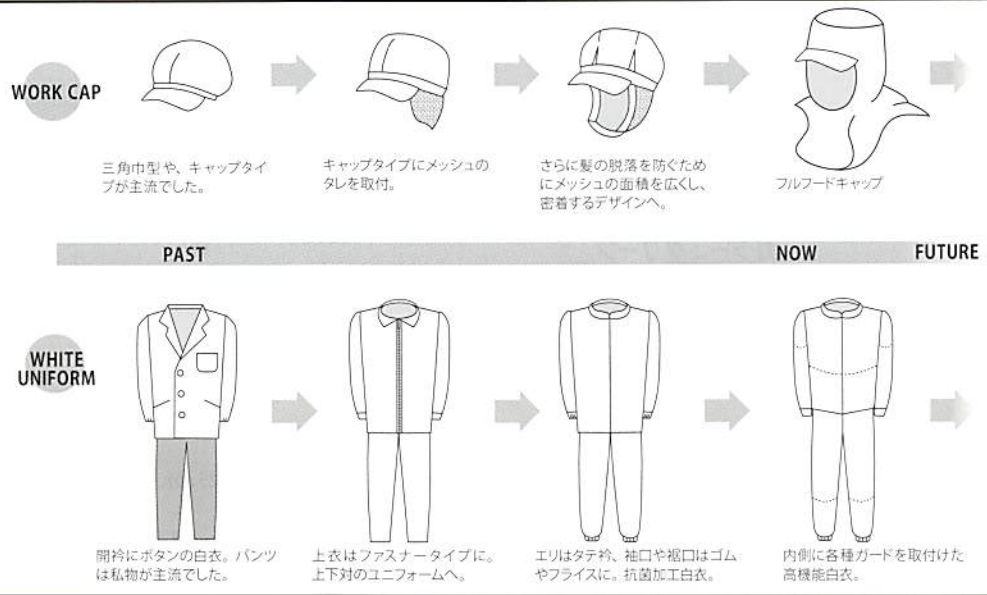

■食品工場用白衣の変遷

食品工場用白衣は常に、より清潔、衛生的を目指し、時代とともに変わってきました。「食の安全」に対する関心が高まるにつれ、食品業界における品質管理基準も厳しいものとなり、最近では、「ISO9000シリーズ」や「HACCP」など品質管理の国際基準規格をクリアすることが求められるようになってきました。食品工場用白衣「ワークフレンド」もそれに応え、デザイン、機能を向上させ、厳しい基準に対応できるよう進化を遂げています。