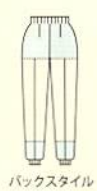

SKH 991 清涼素材女子総ゴムトレパン

S-5L 税抜価格¥5,900

- ■カラー：ホワイト
- ■レッグガード・ファスナー無し・裾フリス・腰裏有リ・キーポケット付(左内側)
- ■ポリエステル 80% 綿 20% アゼック

サイズ	S	M	L	LL	3L	4L	5L
ウエスト	54-60	60-66	66-72	72-78	78-84	84-90	90-96
股下	65	67	67	67	67	67	67