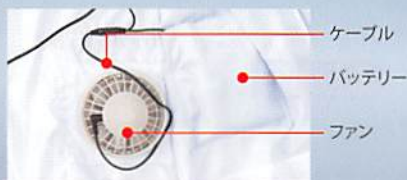

- ■電気部品は簡単に取り外し可能
- ■充電式リチウムイオン大容量バッテリーをご使用の場合、1ヶ月の電気代は約50円

菱熱工業株式会社

※「空調服」は、(株)セフト研究所・(株)空調服の特許および技術を使用しています。
※「空調服」は、(株)セフト研究所・(株)空調服の商標および登録商標です。
(登録区分9,10,11,12,17,20,24類)
※「白い空調服」「生理クーラー」は、(株)セフト研究所・(株)空調服の登録商標です。