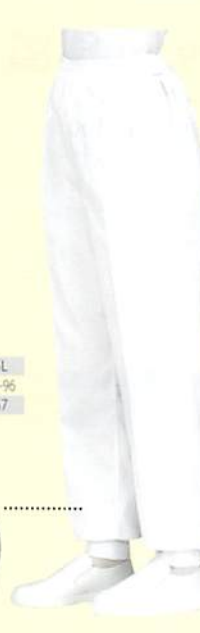

SKH 220 ①ホワイト