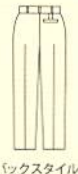

バックスタイル

SKC 431

男子ノータック白パンツ

70-88cm 税抜価格 ¥4,500

91-120cm 税抜価格 ¥5,400

- ■カラー：ホワイト
- ■前ファスナー・脇ポケット2ヶ・右後ポケット
- ■綿 100% カツラギ

ウエスト 70 73 76 79 82 85 88 91 95 100 105 110 115 120
股下 74 74 78 78 78 78 78 78 78 78 78 78 78 78