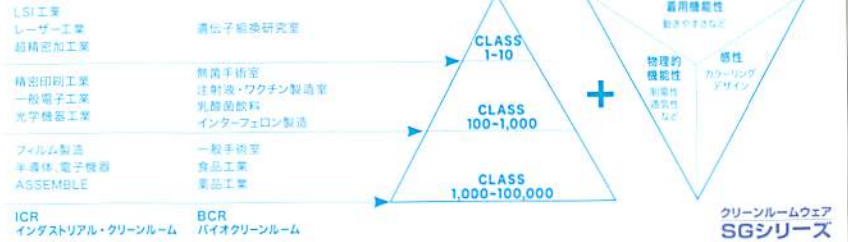

■クリーンルーム内作業衣の一般要求特性

1. 人体や下着類から発塵を防止する性能に優れていること
2. 素材そのものが発塵源にならないこと
3. 通気性や透湿性があり、衣料快適性に優れていること
4. 低湿度下でも、帯電防止性に優れていること
5. 洗濯を繰り返しても、初期の諸特性が持続すること

SG 2039

男女兼用クリーンキャップ

フリー 税抜価格 ¥2,700

- ■カラー：①ホワイト ②サックス ③グリーン
- ■メガネ穴・マスク掛け・後マジック調整
- ■ポリエステル100% 無塵ツイル

SG 2035

男女兼用

S-4L 税抜価格 ¥4,900

- ■カラー：①ホワイト ②サックス ③グリーン
- ■脇ゴム入・袖口ゴム入・ポケット無し
- ■ポリエステル100% 無塵ツイル

サイズ	S	M	L	LL	3L	4L
着丈	64	66	68	70	70	70
肩巾	42	44	46	48	50	52
胸囲	102	106	110	116	122	130
袖丈	55	57	59	59	59	59

※帽子は別売り

SG 2112

男子パンツ

S-5L 税抜価格 ¥5,200

- ■カラー：①ホワイト ②サックス ③グリーン
- ■総ゴム・前ファスナー・裾ゴム入・ポケット無し
- ■ポリエステル100% 無塵ツイル

サイズ	S	M	L	LL	3L	4L	5L
ウエスト	66-72	72-78	78-84	84-90	90-96	96-102	102-110
股下	75	78	78	78	78	78	78

SG 2113

女子パンツ

S-5L 税抜価格 ¥5,100

- ■カラー：①ホワイト ②サックス ③グリーン
- ■総ゴム・裾ゴム入・ポケット無し
- ■ポリエステル100% 無塵ツイル

サイズ	S	M	L	LL	3L	4L	5L
ウエスト	54-60	60-66	66-72	72-78	78-84	84-90	90-96
股下	66	70	70	70	70	70	70

帽子 : SG 2039 ①ホワイト
上着 : SG 2035 ①ホワイト
スポン : SG 2112 ①ホワイト
靴 : SF 700 ①白

上着 : SG 2035 ②サックス
スポン : SG 2113 ②サックス
靴 : SF 700 ①白

上着 : SG 2035 ③グリーン
スポン : SG 2113 ③グリーン
靴 : SF 700 ①白