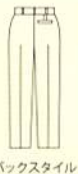

### SKH 433

男子ツータック白パンツ

70-91cm 税抜価格 ¥4,900

95-120cm 税抜価格 ¥6,000

- カラー：ホワイト
- 前ファスナー・脇ポケット2ヶ・右後ポケット
- ポリエステル 65% 綿 35% ツイル

ウエスト 70 73 76 79 82 85 88 91 95 100 105 110 115 120  
股下 74 74 78 78 78 78 78 78 78 78 78 78 78 78