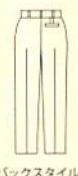

### SKH 505

男子ノータック白パンツ

70-120cm 税抜価格 ¥4,200

- カラー：ホワイト
- 前ファスナー・脇ポケット2ヶ・右後ポケット
- ポリエステル 65% 綿 35% ツイル

ウエスト 70 73 76 79 82 85 88 91 95 100 105 110 115 120  
股下 74 74 78 78 78 78 78 78 78 78 78 78 78 78

バックスタイル