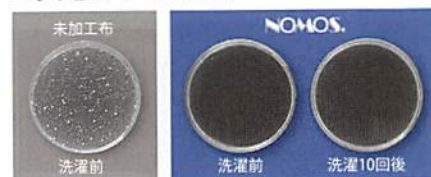

- ■繊維上の細菌の増殖を抑制します。
- ■洗濯耐久性があります。
- ■SEK マークの安全性試験をクリア。
  (急性経口毒性・変異原性・皮膚刺激性・
  皮膚感作性・細胞毒性)

■肺炎がん菌

洗濯回数	接種菌数	18時間培養後の菌数		殺菌活性値
		未加工品	加工布	
洗濯前	2.6×10⁴	2.8×10⁷	<20	>3.1
洗濯10回後	2.6×10⁴	—	<20	>3.1

(試験布)綿100%ニット生地

■黄色ブドウ球菌

SK 2010 ①ホワイト