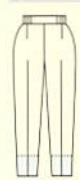

SN 8520

女子パンツ

7-19号 税抜価格 ¥6,500

- ■カラー：ホワイト
- ■ツータック・レッグガード・マジック付内ポケット・脇ゴム
- ■ポリエステル 85% 綿 15% 交織ツイル

サイズ	7号	9号	11号	13号	15号	17号	19号
ウエスト	58-62	62-66	66-70	70-74	74-78	78-82	82-86
股下	70	70	70	70	70	70	70

バックスタイル