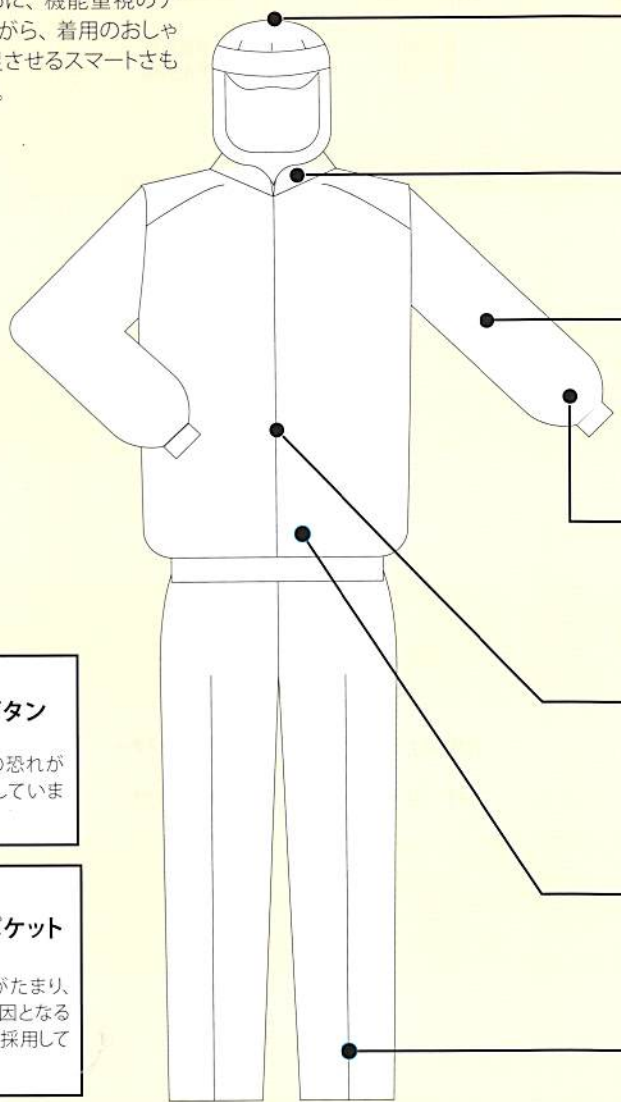

# 食品工場用白衣「ワークフレンド」は優れたデザイン機能で、 厳しい品質管理基準クリアを強力バックアップします。

## ■トータルデザイン

ゴミ、ホコリの発生、異物の脱落等を防止するために、機能重視のデザインでありながら、着用のおしゃれどころを満足させるスマートさも追求しています。

**フードキャップ**  
顔以外はすべて被い、毛髪を一切出さないフードキャップ。毛髪の混入を完全にシャットアウトします。

**襟**  
ゴミ、ホコリ、体毛などが襟元から外に出ないように、襟を開けないスタンドカラーのデザインを採用しています。