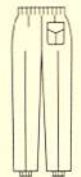

SKH 99

男子総ゴムトレパン

S-5L 税抜価格 ¥4,100

■カラー：①ホワイト ②サックス

③グリーン

■前ファスナー・右前ポケット・
右後ポケット

■ポリエステル 65%

綿 35% 双糸ツイル

サイズ	S	M	L	LL	3L	4L	5L
ウエスト	66-72	72-78	78-84	84-90	90-96	96-102	102-110
股下	75	78	78	78	78	78	78

SKH 100

女子総ゴムトレパン

S-5L 税抜価格 ¥4,100

■カラー：①ホワイト ②サックス

③グリーン

■脇ファスナー・右前ポケット・
右後ポケット

■ポリエステル 65%

綿 35% 双糸ツイル

サイズ	S	M	L	LL	3L	4L	5L
ウエスト	54-60	60-66	66-72	72-78	78-84	84-90	90-96
股下	72	75	75	75	75	75	75

SKH 112

男子総ゴムトレパン

S-5L 税抜価格 ¥4,200

■カラー：①ホワイト ②サックス

③グリーン

■前ファスナー・裾ゴム・
右前ポケット・右後ポケット

■ポリエステル 65%

綿 35% 双糸ツイル

サイズ	S	M	L	LL	3L	4L	5L
ウエスト	66-72	72-78	78-84	84-90	90-96	96-102	102-110
股下	75	78	78	78	78	78	78

SKH 113

女子総ゴムトレパン

S-5L 税抜価格 ¥4,200

■カラー：①ホワイト ②サックス

③グリーン

■脇ファスナー・裾ゴム・
右前ポケット・右後ポケット・

■ポリエステル 65%

綿 35% 双糸ツイル

サイズ	S	M	L	LL	3L	4L	5L
ウエスト	54-60	60-66	66-72	72-78	78-84	84-90	90-96
股下	67	70	70	70	70	70	70

バックスタイル

SKH 199

男子半ゴムトレパン

S-5L 税抜価格 ¥4,300

■カラー：ホワイト

■前ファスナー・脇ポケット2ヶ
右後ポケット

■ポリエステル 65% 綿 35% ツイル

サイズ	S	M	L	LL	3L	4L	5L
ウエスト	66-72	72-78	78-84	84-90	90-96	96-102	102-110
股下	75	78	78	78	78	78	78

SKH 200

女子半ゴムトレパン

S-5L 税抜価格 ¥4,300

■カラー：ホワイト

■脇ファスナー・右脇ポケット2ヶ
右後ポケット

■ポリエステル 65% 綿 35% ツイル

サイズ	S	M	L	LL	3L	4L	5L
ウエスト	54-60	60-66	66-72	72-78	78-84	84-90	90-96
股下	72	75	75	75	75	75	75