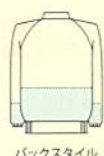

体毛落下防止

レッグガード

裾フライス

■裾の内側に  
インナーネットを  
使用

■裾口には横方向に  
伸びるゴム編を使用

ズボン:SKH 219 ①ホワイト  
靴 :SF 700 ①白

バックスタイル

SKA 290N ③グリーン