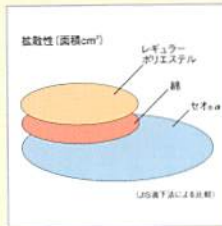

ドライ感をキープする、
綿の2.5倍以上の拡散性

速乾性
汗のあとを残さない、
綿の7倍以上のすば抜けた