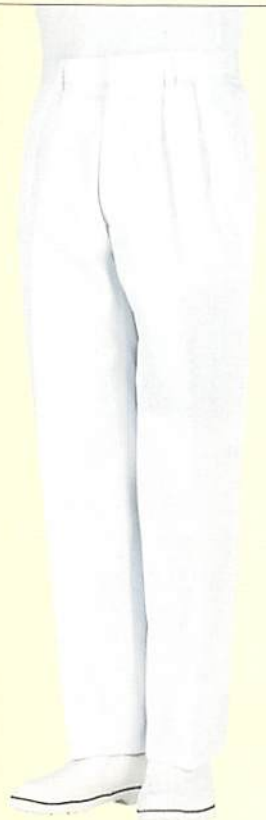

FACTORY WEAR
FACTORY PANTS
SERVICE PANTS
FACTORY & WHITE APRON
HATS & ACCESSORIES
WHITE WEAR
MEDICAL WEAR
SCHOOL/LUNCH WEAR
ECOLOGY WEAR
SERVICE WEAR
JAPANESE WEAR
PANTS & T-SHIRT
APRON & APRON DRESS

工場用白衣パンツ

FACTORY PANTS

SKH 433

男子ツータック白パンツ

70-91cm 税抜価格 ¥4,900

95-120cm 税抜価格 ¥6,000

- ■カラー：ホワイト
- ■前ファスナー・脇ポケット2ヶ・右後ポケット
- ■ポリエステル 65% 綿 35% ツイル

ウエスト 70 73 76 79 82 85 88 91 95 100 105 110 115 120
股下 74 74 78 78 78 78 78 78 78 78 78 78 78 78