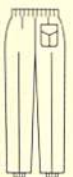

SKH 99

男子総ゴムトレパン

S-5L 税抜価格 ¥4,100

■カラー：①ホワイト ②サックス

③グリーン

■前ファスナー・右前ポケット・
右後ポケット

■ポリエステル 65%

綿 35% 双糸ツイル

サイズ	S	M	L	LL	3L	4L	5L
ウエスト	66-72	72-78	78-84	84-90	90-96	96-102	102-110
股下	75	78	78	78	78	78	78

SKH 100

女子総ゴムトレパン

S-5L 税抜価格 ¥4,100

■カラー：①ホワイト ②サックス

③グリーン

■脇ファスナー・右前ポケット・
右後ポケット

■ポリエステル 65%

綿 35% 双糸ツイル

サイズ	S	M	L	LL	3L	4L	5L
ウエスト	54-60	60-66	66-72	72-78	78-84	84-90	90-96
股下	72	75	75	75	75	75	75

SKH 112

男子総ゴムトレパン

S-5L 税抜価格 ¥4,200

■カラー：①ホワイト ②サックス

③グリーン

■前ファスナー・裾ゴム・
右前ポケット・右後ポケット

■ポリエステル 65%

綿 35% 双糸ツイル

サイズ	S	M	L	LL	3L	4L	5L
ウエスト	66-72	72-78	78-84	84-90	90-96	96-102	102-110
股下	75	78	78	78	78	78	78

バックスタイル

SKH 113

女子総ゴムトレパン

S-5L 税抜価格 ¥4,200

■カラー：①ホワイト ②サックス

③グリーン

■脇ファスナー・裾ゴム・
右前ポケット・右後ポケット・

■ポリエステル 65%

綿 35% 双糸ツイル

サイズ	S	M	L	LL	3L	4L	5L
ウエスト	54-60	60-66	66-72	72-78	78-84	84-90	90-96
股下	67	70	70	70	70	70	70

SKH 199

男子半ゴムトレパン

S-5L 税抜価格 ¥4,300

■カラー：ホワイト

■前ファスナー・脇ポケット2ヶ
右後ポケット

■ポリエステル 65% 綿 35% ツイル

サイズ	S	M	L	LL	3L	4L	5L
ウエスト	66-72	72-78	78-84	84-90	90-96	96-102	102-110
股下	75	78	78	78	78	78	78

SKH 200

女子半ゴムトレパン

S-5L 税抜価格 ¥4,300

■カラー：ホワイト

■脇ファスナー・右脇ポケット2ヶ
右後ポケット

■ポリエステル 65% 綿 35% ツイル

サイズ	S	M	L	LL	3L	4L	5L
ウエスト	54-60	60-66	66-72	72-78	78-84	84-90	90-96
股下	72	75	75	75	75	75	75