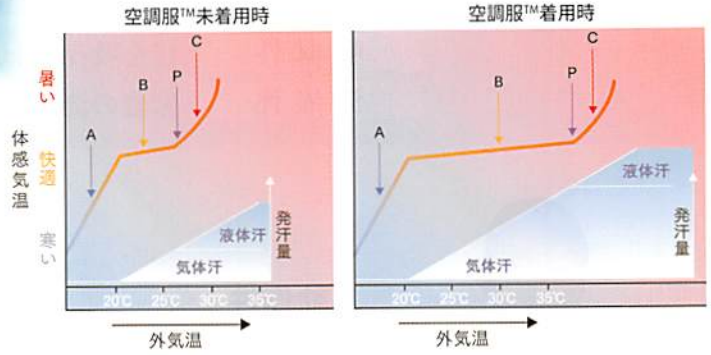

Point  
3

体に対して平行に新鮮な空気が十分に流れて  
いれば汗を完全蒸発させることができます。空  
気の流れがなければいくら水を飲んでも無駄な  
汗として流れ、体を冷やすことはできません。

Point  
4

体と平行に新鮮で大量の空気の流れを作る  
のが空調服™です。空調服™によって汗を  
完全に蒸発させ、着用者の着用時の状態に  
応じた最適な冷却を行うことが可能です。

- A** 寒く感じるときに発汗していない。
- B** 汗は気体汗のみであり、  
体表温度は汗の気化熱でちょうど良く制御されている。
- P** 快適限界点。湿度と空気の供給量によって決まる。  
風があればP点は右にシフトし快適な範囲は広がる。
- C** 液体汗が出て暑い。液体汗が出るのは、  
発汗量に対して新鮮な空気の供給が間に合わないからである。