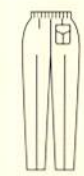

バックスタイル

SKH 100

女子総ゴムトレパン

S-5L 税抜価格 ¥4,100

■カラー:①ホワイト ②サックス ③グリーン

■脇ファスナー・右前ポケット・右後ポケット

■ポリエステル 65% 綿 35% 双糸ツイル

サイズ	S	M	L	LL	3L	4L	5L
ウエスト	54-60	60-66	66-72	72-78	78-84	84-90	90-96
股下	72	75	75	75	75	75	75