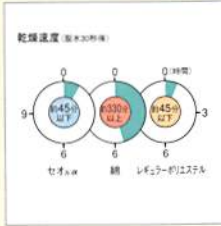

※データはすべて JIS1096 の準用
によるものです。