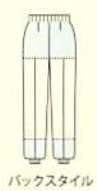

レッグガード  
■裾の内側にインナーネットを使用  
裾フリス  
■裾口には横方向に伸びる  
ゴム編を使用

**SKA 370**

清涼素材白衣男女兼用  
S-5L 税抜価格¥6,900

- カラー：ホワイト
- ポケット無し・リストガード  
ウエストガード・袖口フリス
- ポリエステル 80% 綿 20% アゼック

サイズ	S	M	L	LL	3L	4L	5L
着丈	72	74	76	78	80	80	80
肩巾	40	47	49	51	53	55	57
胸囲	106	112	116	122	128	134	142
袖丈	57	59	61	63	64	64	64