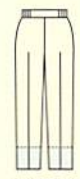

SN 8519

男子パンツ

S-5L 税抜価格 ¥6,500

- ■カラー：ホワイト
- ■ツータック・レッグガード・マジック付内ポケット・脇ゴム
- ■ポリエステル 85% 綿 15% 交織ツイル

サイズ	S	M	L	LL	3L	4L	5L
ウエスト	70-76	76-82	82-88	88-94	94-100	100-108	108-116
股下	79	79	79	79	79	79	79

バックスタイル