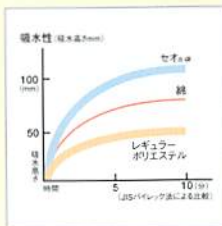

## 植物に学んだ、水はけのいい構造。

優れた吸水性と拡散性、速乾性で爽やかな着心地。紡糸・延伸段階において微細な溝を持つヘキサ型の異形断面と丸断面の単繊維をランダムに配列、さらにねじれを加えることで単繊維間に数 $\mu\text{m}$ ~10数 $\mu\text{m}$ という極細のすき間が生まれ、抜群の吸水性と拡散性、サラサラのドライ感を実現しました。

汗が気にならない、  
レギュラーポリエステル  
の約2倍の吸水性