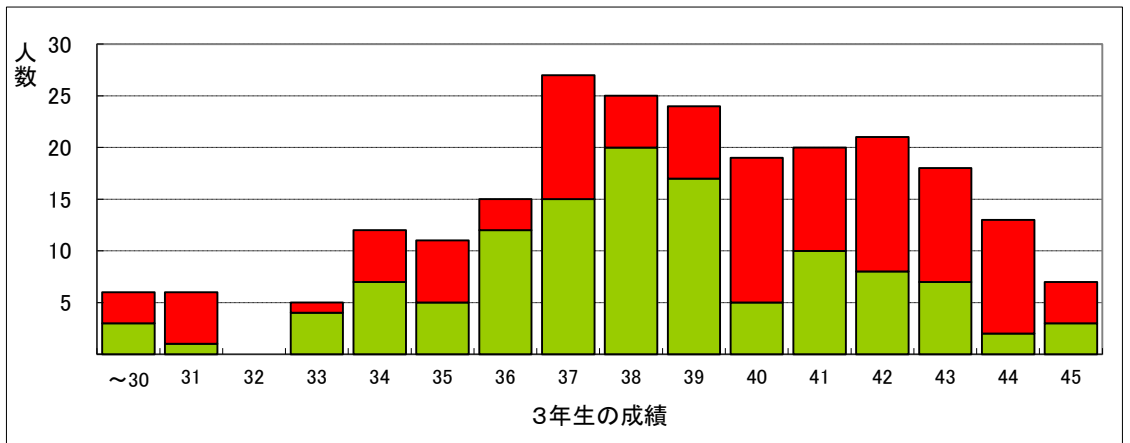

2. 2017年度入試B学科試験 調査書の成績分布