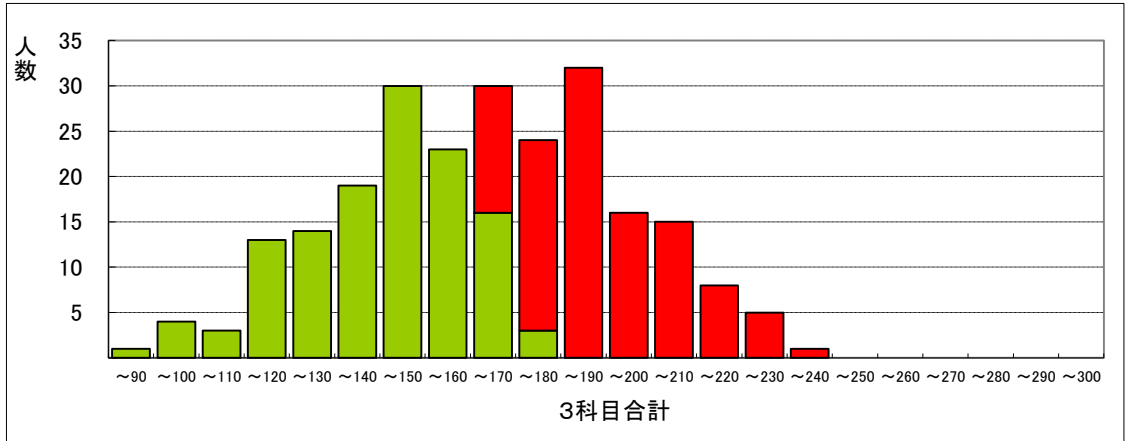

# グラフで見る2017年度入試の結果

## 1. 2017年度入試B学科試験 入試試験の得点分布