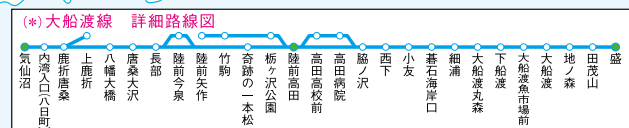

- ② 陸羽西線では、国土交通省が建設する高層道路の(仮称)高層トンネル工事に伴い、2024年度頃まで陸羽西線を走行する全列車の運転を取りやめ、バス代行輸送を行っています。
- ③ 山田線 平津戸駅には全ての列車が停車しません。
- ④ 只見線(会津川口～只見間)は「平成23年7月新潟・福島豪雨」による被害のため不通となっています。このため、同区間でバス代行輸送を行っています(5/2日現在)。

JR東日本路線図

- = みどりの窓口またはオペレーターと話す指定席券売機のある駅
- * = 券売機で指定席券を購入できる駅
- = 駅レンタカーの営業所のある駅