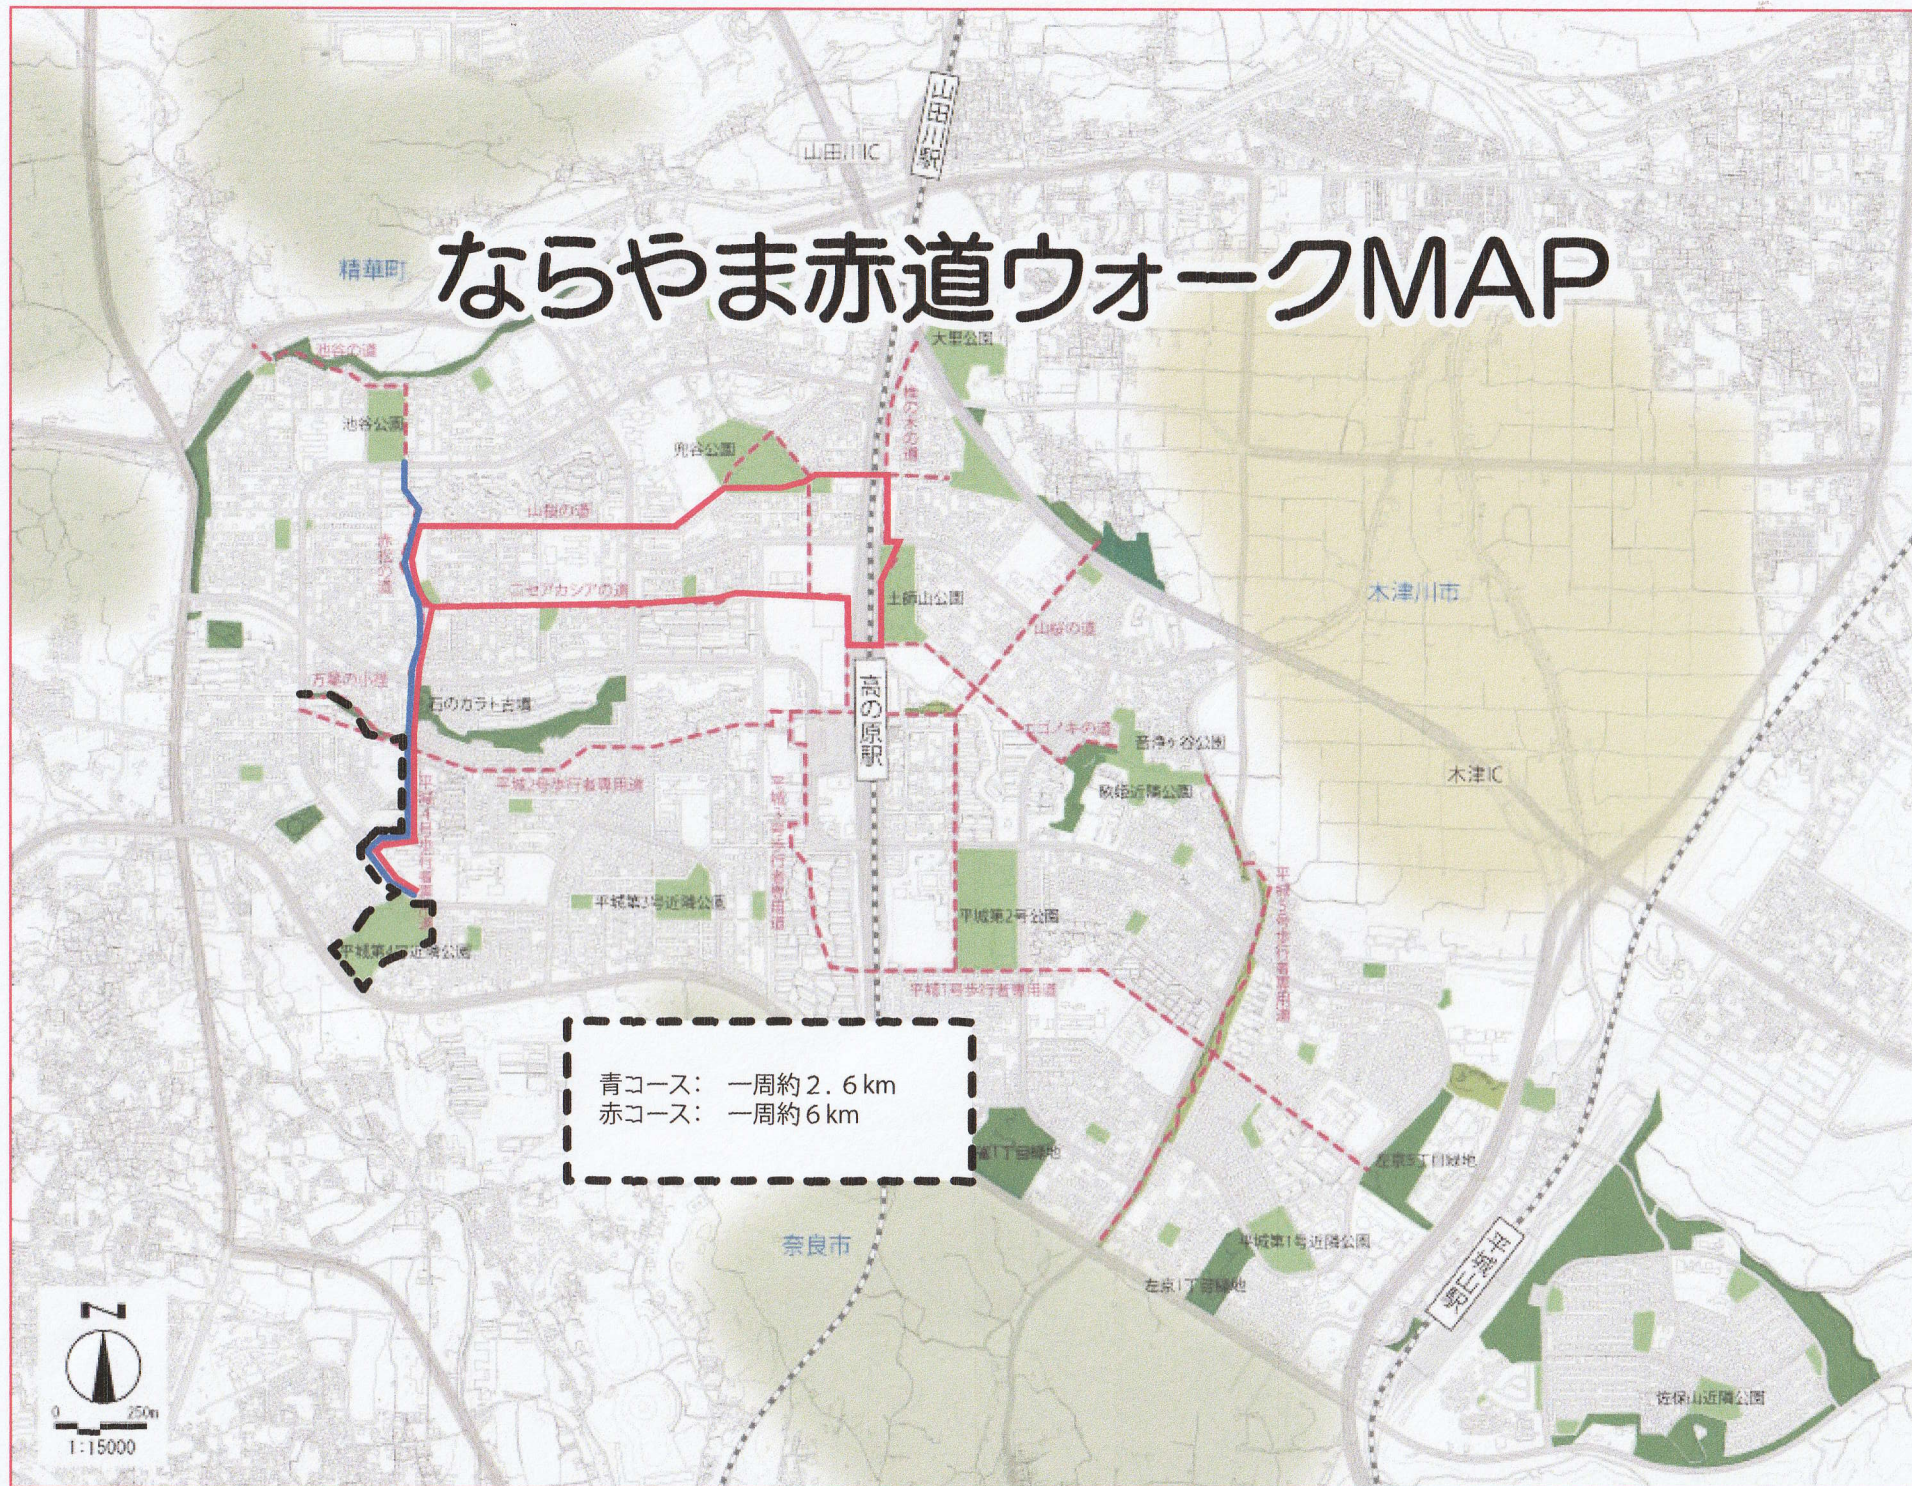

ならやま赤道ウォークMAP

青コース：一周約 2.6 km
赤コース：一周約 6 km