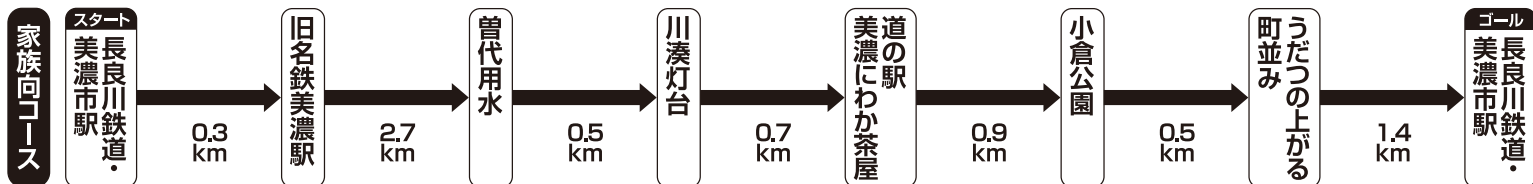

2022
3/20
(日)

清流長良川の自然とうだつの上がる町並み散策ウォーキング

■スタート駅/長良川鉄道 美濃市駅 ■コース距離/約7km ■所要時間/約2時間

■スタート受付時間(コースマップ配布)/8:30~11:00 ■ゴール受付時間/9:30~15:00

※コースの案内看板は、スタート受付終了後、スタートに近いものから順次撤去いたしますのであらかじめご了承ください。

※長良川鉄道では、Suicaなどの交通系ICカードはご利用になれません。

Wポイント 新幹線と特急・急行列車で行くさわやかウォーキング

新幹線、特急・急行列車に乗って参加すると追加で参加ポイント10ptプレゼント

※これまでの参加カード(スタンプカード)をご利用の方は、参加証明半券をもう1個プレゼント。

ゴール受付にて、新幹線もしくは在来線特急・急行列車を利用して参加されたこと分かるものをご提示ください。
(JR東海以外の鉄道会社線のみご利用の方は対象外です)
例)行きもしくは帰りのきっぷ、ICご利用票、領収書等
※開催当日にご提示の場合に限ります。