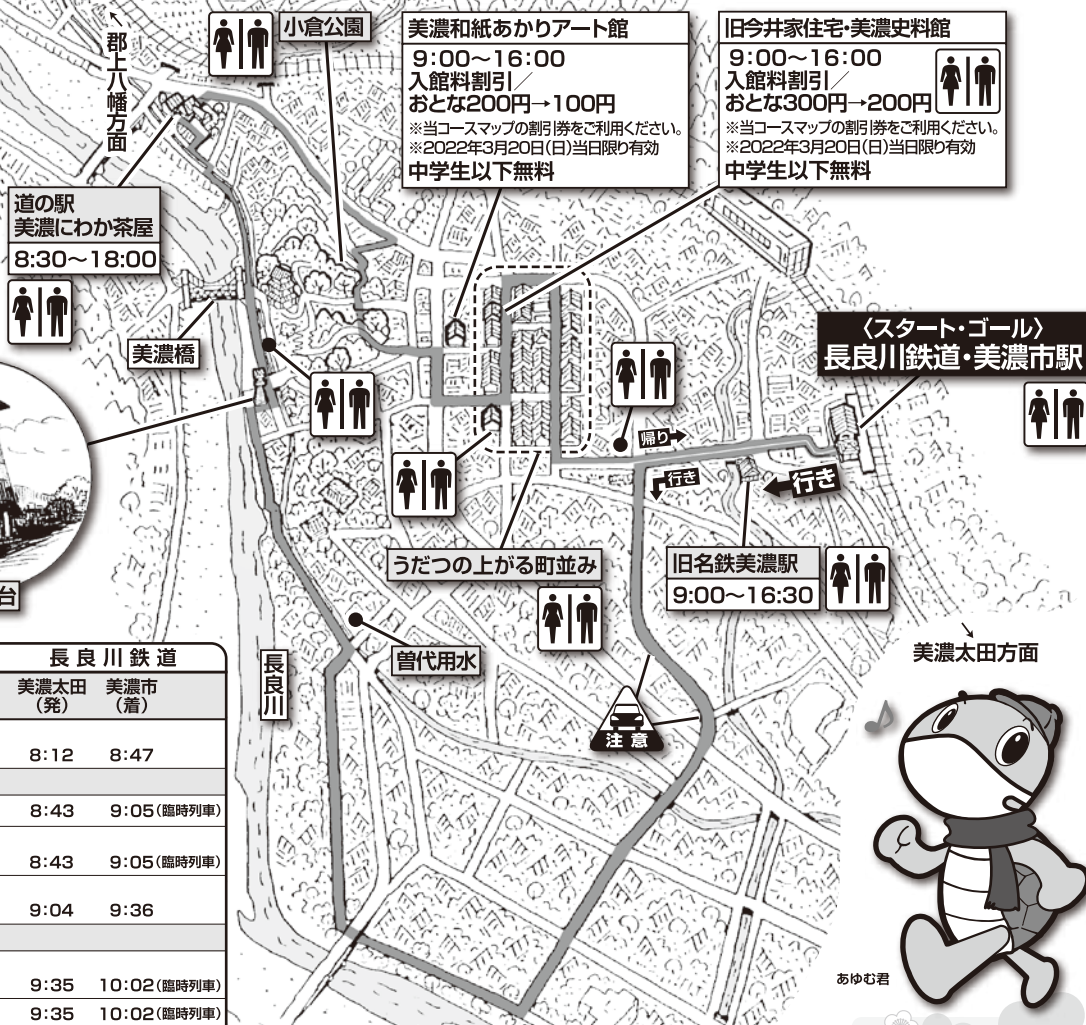

2022
3/20
(日)

清流長良川の自然とうだつの上がる町並み散策ウォーキング

■スタート駅/長良川鉄道 美濃市駅 ■コース距離/約7km ■所要時間/約2時間

■スタート受付時間(コースマップ配布)/8:30~11:00 ■ゴール受付時間/9:30~15:00

※コースの案内看板は、スタート受付終了後、スタートに近いものから順次撤去いたしますのであらかじめご了承ください。

※長良川鉄道では、Suicaなどの交通系ICカードはご利用になれません。

Wポイント 新幹線と特急・急行列車で行くさわやかウォーキング

新幹線、特急・急行列車に乗って参加すると追加で参加ポイント10ptプレゼント

※これまでの参加カード(スタンプカード)をご利用の方は、参加証明半券をもう1個プレゼント。

ゴール受付にて、新幹線もしくは在来線特急・急行列車を利用して参加されたこと分かるものをご提示ください。
(JR東海以外の鉄道会社線のみご利用の方は対象外です)
例)行きもしくは帰りのきっぷ、ICご利用票、領収書等
※開催当日にご提示の場合に限ります。

※特急列車のご利用には、乗車券の他に特急券が必要です。
[長良川鉄道(美濃太田駅~美濃市駅間)片道]…おとな640円、こども320円
[「さわやかウォーキング フリーきっぷ」(当日限定)(長良川鉄道・美濃太田駅~美濃市駅間)]
…おとな1,000円、こども500円

■…臨時快速ながらウォーキング号(一部特別車「観光列車ながら」もり号 併結)
[ながらウォーキング号 特別車のご利用について]
・ご利用の際は、乗車券の他に乗車整理券510円(1人・大人、小人同額)が必要です。
・乗車整理券の発売は、当日、美濃太田駅にて発売いたします。
発売時間は、9:50~10:27まで、但し、売切れ次第終了します。

JR東海ホームページ <https://walking.jr-central.co.jp/>

当日配布のコースマップには「参加カード
(スタンプカード)貼付用参加証明半券」が付きま

※当コースマップをお持ち帰りいただき、点線に合わせて切り取り、
「参加カード(スタンプカード)」に貼り付けてください。(1コース一枚限り)