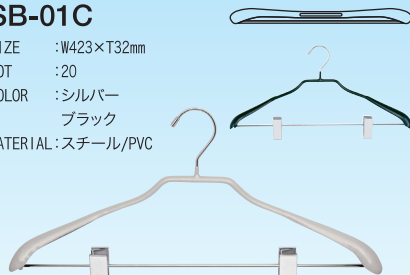

HANGER

GALLERY

SB-01

SIZE :W423×T32mm
 LOT :25
 COLOR :シルバー
 ブラック
 MATERIAL:スチール/PVC

SB-01C

SIZE :W423×T32mm
 LOT :20
 COLOR :シルバー
 ブラック
 MATERIAL:スチール/PVC

SB-13-5P

SIZE :W395×T4mm
 LOT :28set (140)
 COLOR :シルバー
 ブラック
 ピンク
 MATERIAL:スチール/PVC

AWT-343

SIZE :W430×T17mm
 LOT :50
 COLOR :クリア
 MATERIAL:木

AWT-343C

SIZE :W430×T17mm
 LOT :50
 COLOR :クリア
 MATERIAL:木

AWT-343 BR

SIZE :W430×T17mm
 LOT :50
 COLOR :茶色
 MATERIAL:木

AWT-343C BR

SIZE :W430×T17mm
 LOT :50
 COLOR :茶色
 MATERIAL:木

CLB-81

SIZE :縦240×横45mm
LOT :30
COLOR :ブラウン
MATERIAL:ABS

ワンタッチ回転

※製品の仕様は予告なく変更する場合がございます。