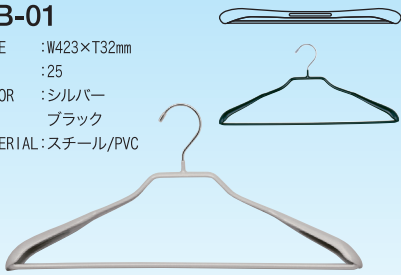

HANGER

GALLERY

SB-01

SIZE :W423×T32mm
 LOT :25
 COLOR :シルバー
 ブラック
 MATERIAL:スチール/PVC

SB-01C

SIZE :W423×T32mm
 LOT :20
 COLOR :シルバー
 ブラック
 MATERIAL:スチール/PVC

SB-13-5P

SIZE :W395×T4mm
 LOT :28set (140)
 COLOR :シルバー
 ブラック
 ピンク
 MATERIAL:スチール/PVC

AWT-343

SIZE :W430×T17mm
 LOT :50
 COLOR :クリア
 MATERIAL:木

AWT-343C

SIZE :W430×T17mm
 LOT :50
 COLOR :クリア
 MATERIAL:木

AWT-343 BR

SIZE :W430×T17mm
 LOT :50
 COLOR :茶色
 MATERIAL:木

AWT-343C BR

SIZE :W430×T17mm
 LOT :50
 COLOR :茶色
 MATERIAL:木

CLB-81

SIZE :縦240×横45mm
LOT :30
COLOR :ブラウン
MATERIAL:ABS

ワンタッチ回転

※製品の仕様は予告なく変更する場合がございます。