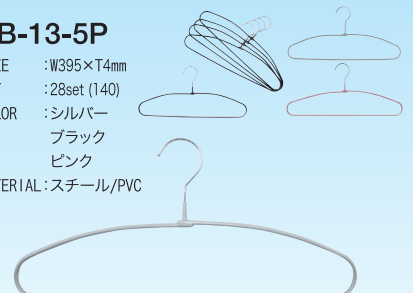

HANGER

GALLERY

SB-01

SIZE :W423×T32mm
 LOT :25
 COLOR :シルバー
 ブラック
 MATERIAL:スチール/PVC

SB-01C

SIZE :W423×T32mm
 LOT :20
 COLOR :シルバー
 ブラック
 MATERIAL:スチール/PVC

SB-13-5P

SIZE :W395×T4mm
 LOT :28set (140)
 COLOR :シルバー
 ブラック
 ピンク
 MATERIAL:スチール/PVC

AWT-343

SIZE :W430×T17mm
 LOT :50
 COLOR :クリア
 MATERIAL:木

AWT-343C

SIZE :W430×T17mm
 LOT :50
 COLOR :クリア
 MATERIAL:木

AWT-343 BR

SIZE :W430×T17mm
 LOT :50
 COLOR :茶色
 MATERIAL:木

AWT-343C BR

SIZE :W430×T17mm
 LOT :50
 COLOR :茶色
 MATERIAL:木

CLB-81

SIZE :縦240×横45mm
LOT :30
COLOR :ブラウン
MATERIAL:ABS

ワンタッチ回転

※製品の仕様は予告なく変更する場合がございます。