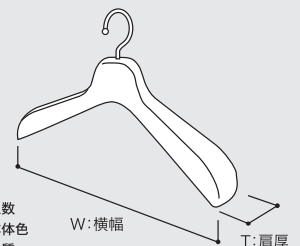

スペックの見方

品番
AWT-343 BR
SIZE :W380×T13mm
LOT :100
COLOR :茶色
MATERIAL:木

※製品の仕様は予告なく変更する場合がございます。