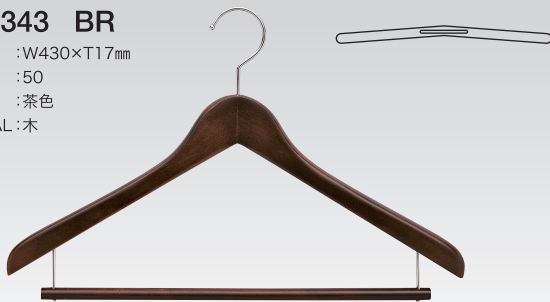

AWT-343

SIZE :W430×T17mm
 LOT :50
 COLOR :クリア
 MATERIAL:木

AWT-343C

SIZE :W430×T17mm
 LOT :50
 COLOR :クリア
 MATERIAL:木

AWT-343 BR

SIZE :W430×T17mm
 LOT :50
 COLOR :茶色
 MATERIAL:木

AWT-343C BR

SIZE :W430×T17mm
 LOT :50
 COLOR :茶色
 MATERIAL:木